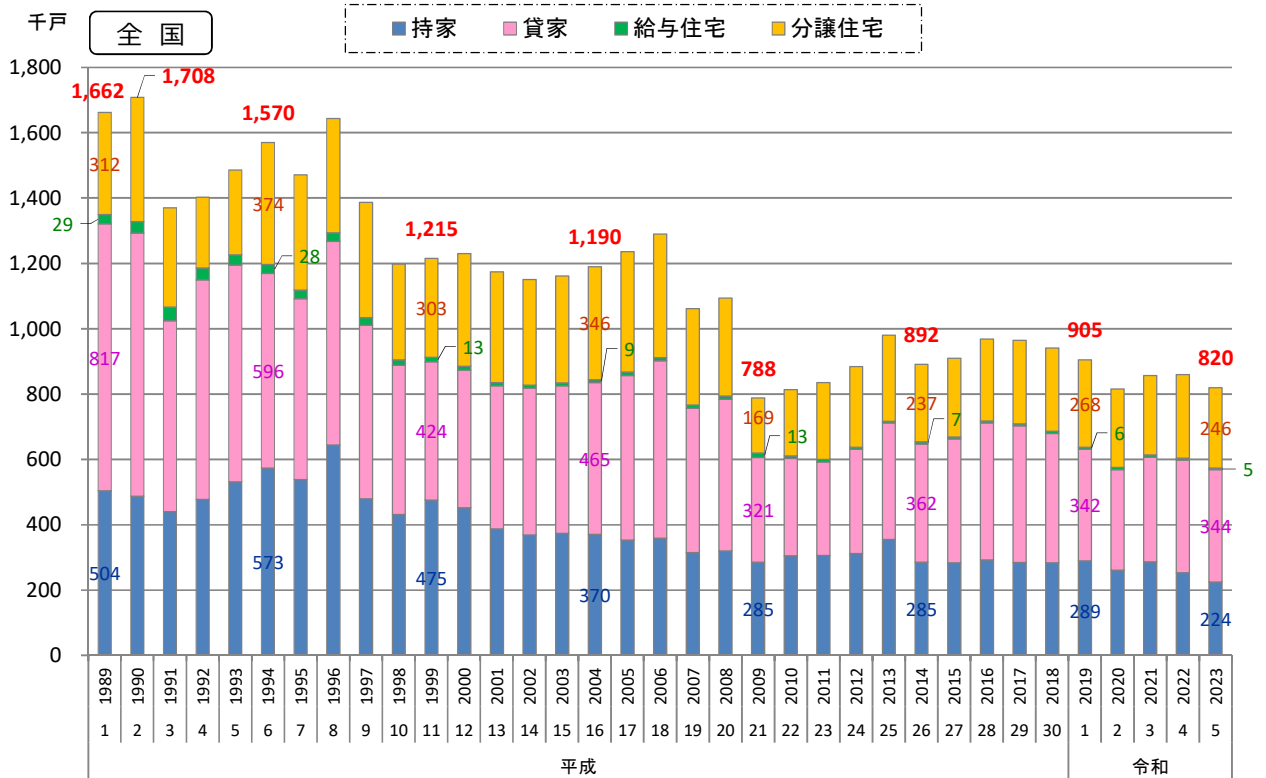

## 1) 新設住宅着工戸数の推移

暦年

資料出所：「建築着工統計」～国土交通省  
 ※ 赤字は総数