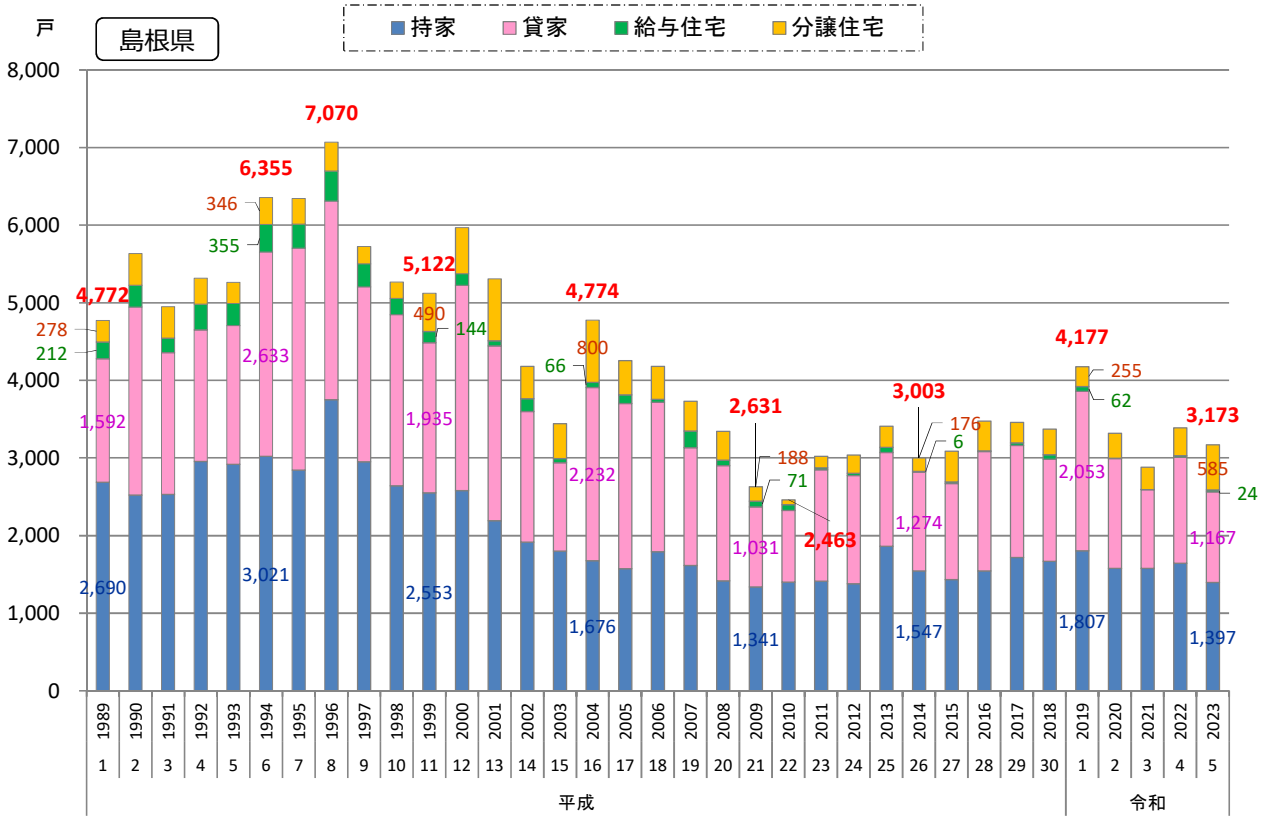

## 1) 新設住宅着工戸数の推移

暦年

資料出所：「建築着工統計」～国土交通省  
 ※ 赤字は総数