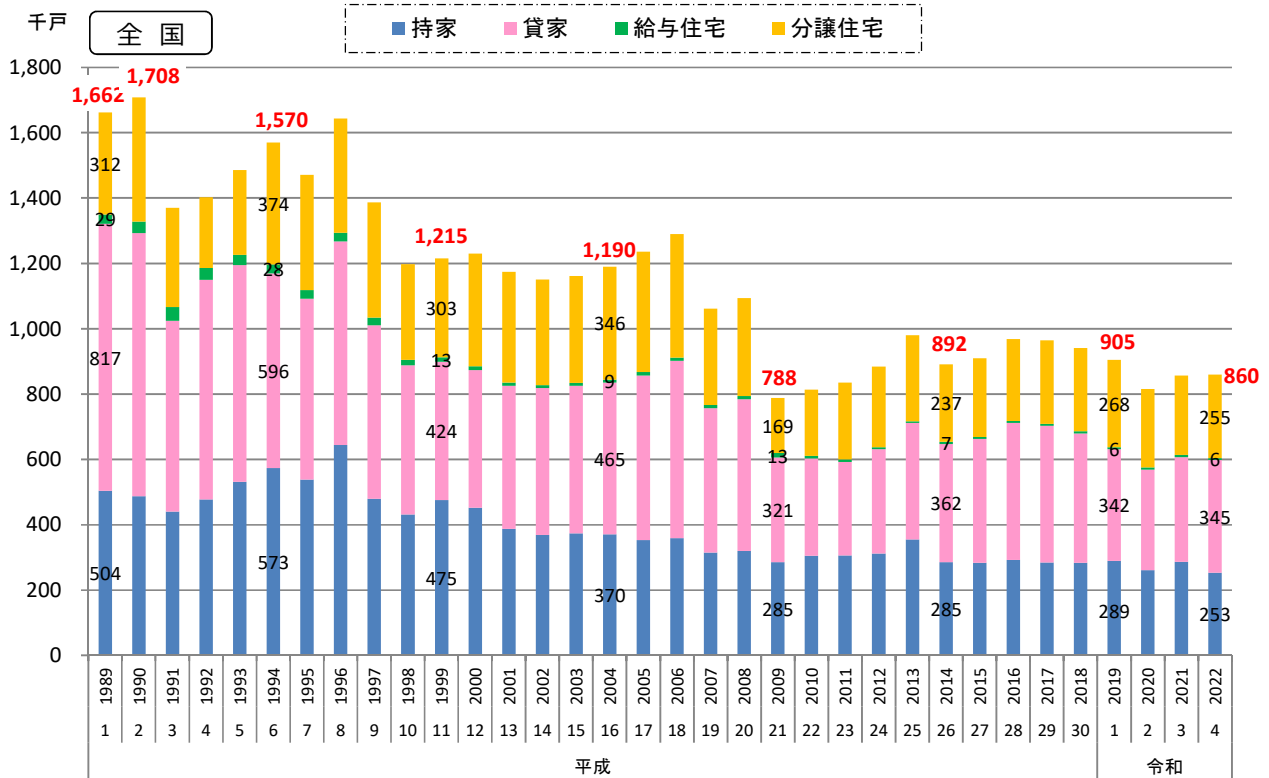

16. 居住

1) 新設住宅着工戸数の推移

暦年

資料出所：「建築着工統計」～国土交通省
 ※ 赤字は総数