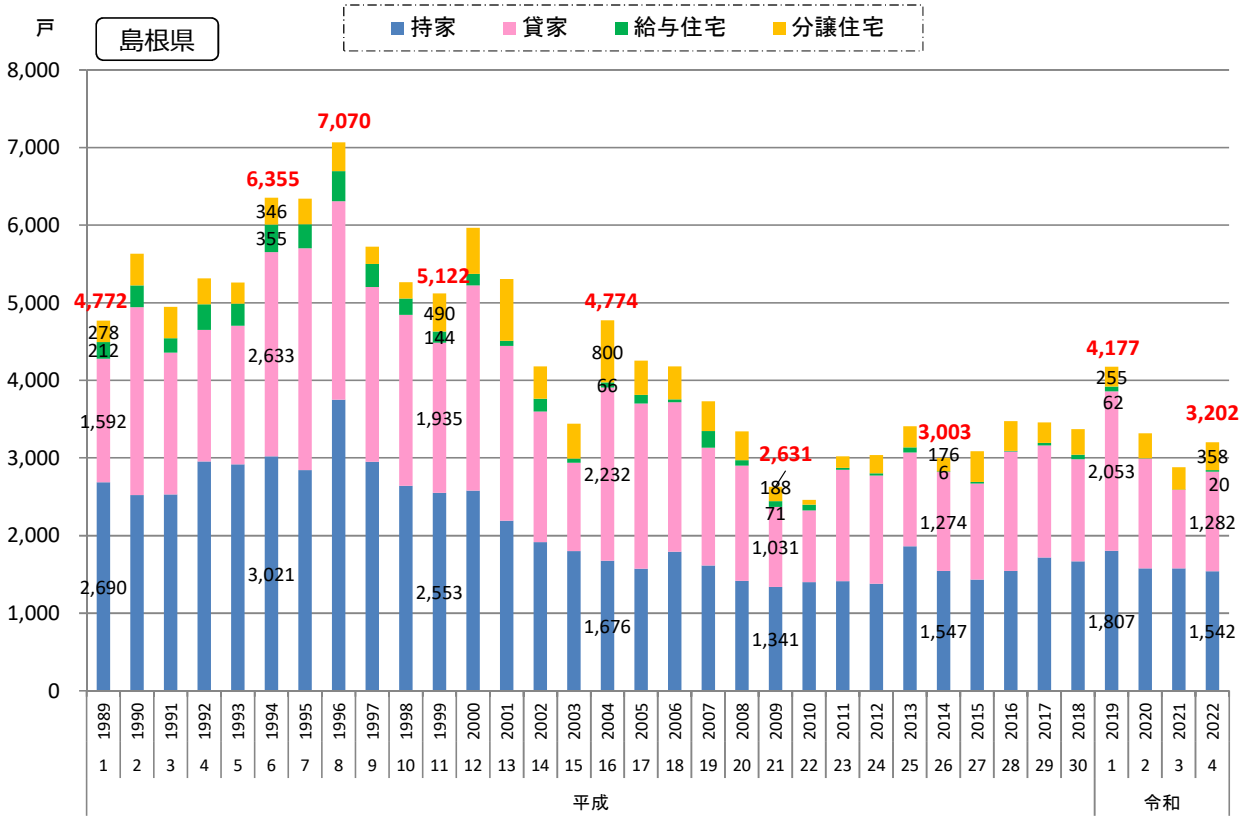

16. 居住

1) 新設住宅着工戸数の推移

暦年

資料出所：「建築着工統計」～国土交通省
 ※ 赤字は総数