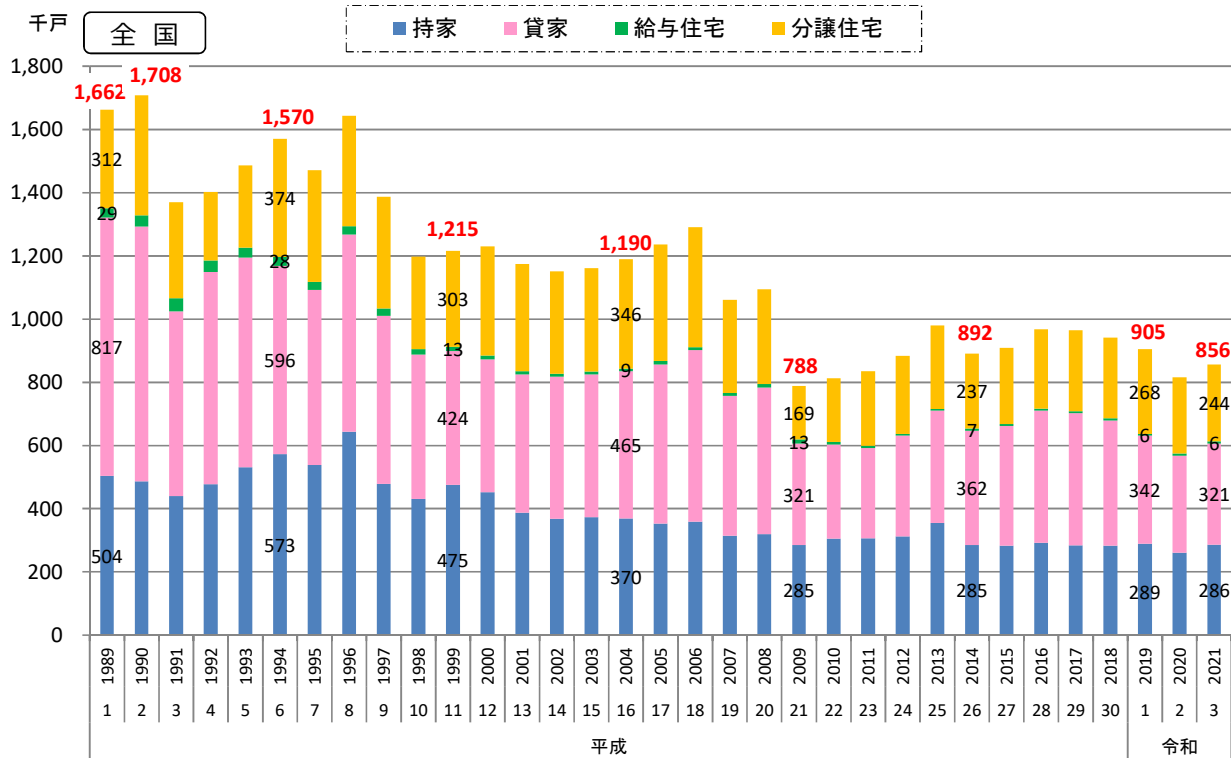

16. 居住

1) 新設住宅着工戸数の推移

暦年

資料出所：「建築着工統計」～国土交通省
 ※ 赤字は総数