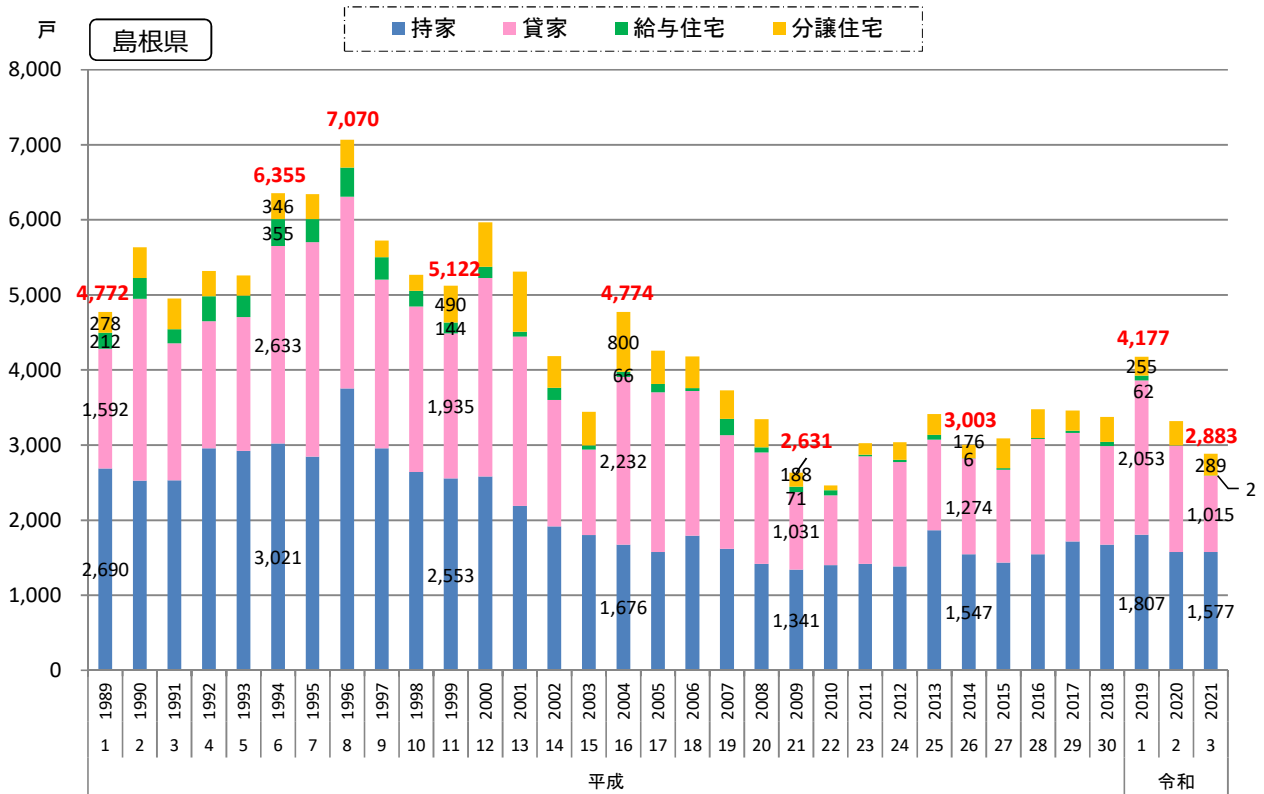

16. 居住

1) 新設住宅着工戸数の推移

暦年

資料出所：「建築着工統計」～国土交通省
 ※ 赤字は総数