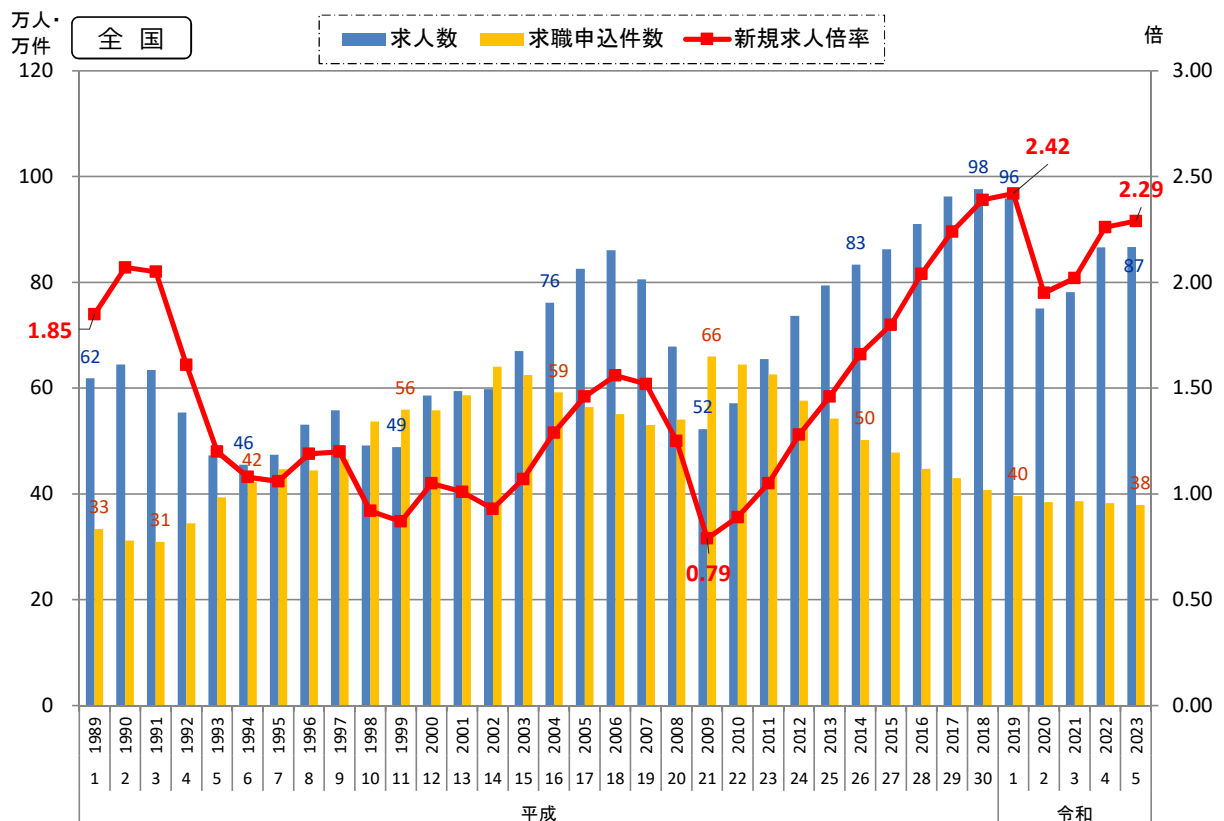

2) 新規求人数、新規求職申込件数及び新規求人倍率の推移

暦年

資料出所：「職業安定業務統計」～厚生労働省