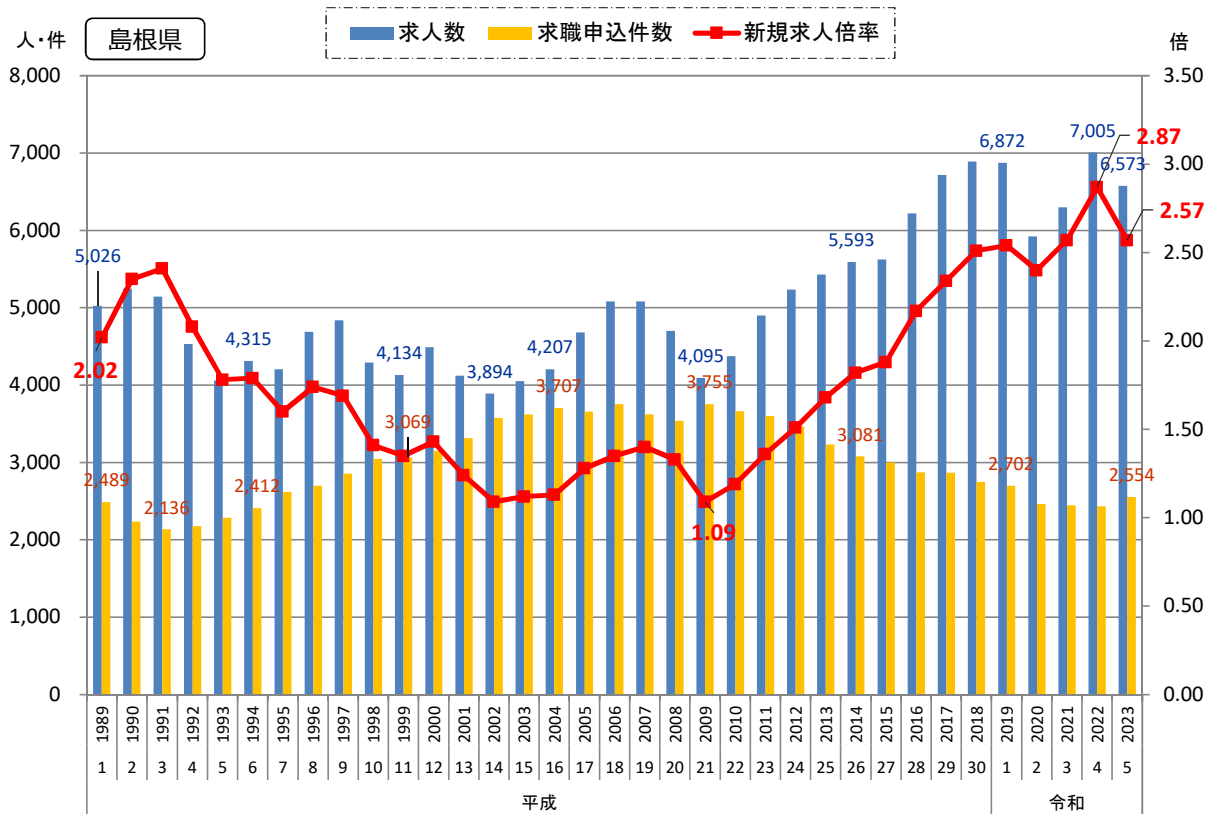

2) 新規求人数、新規求職申込件数及び新規求人倍率の推移

暦年

資料出所：「職業安定業務統計」～厚生労働省