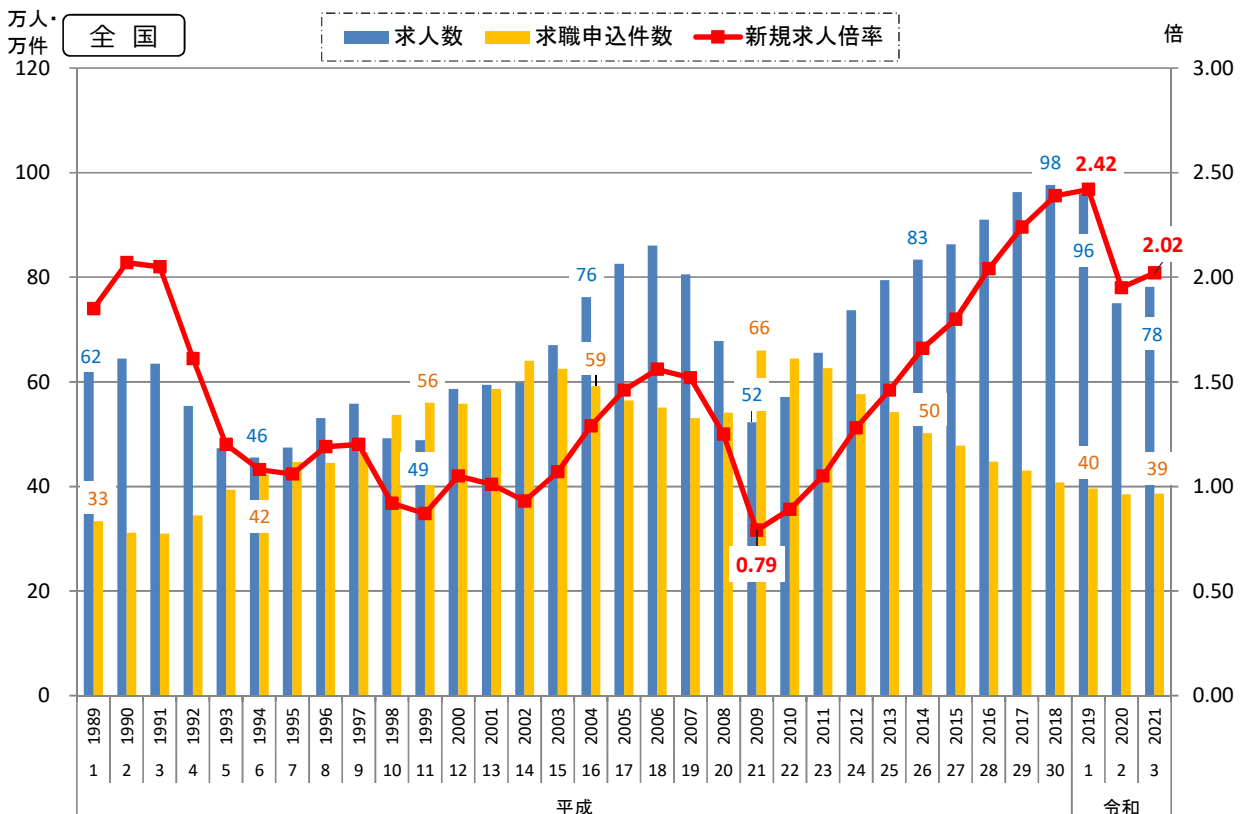

2) 新規求人数、新規求職申込件数及び新規求人倍率の推移

暦年

資料出所：「職業安定業務統計」～厚生労働省