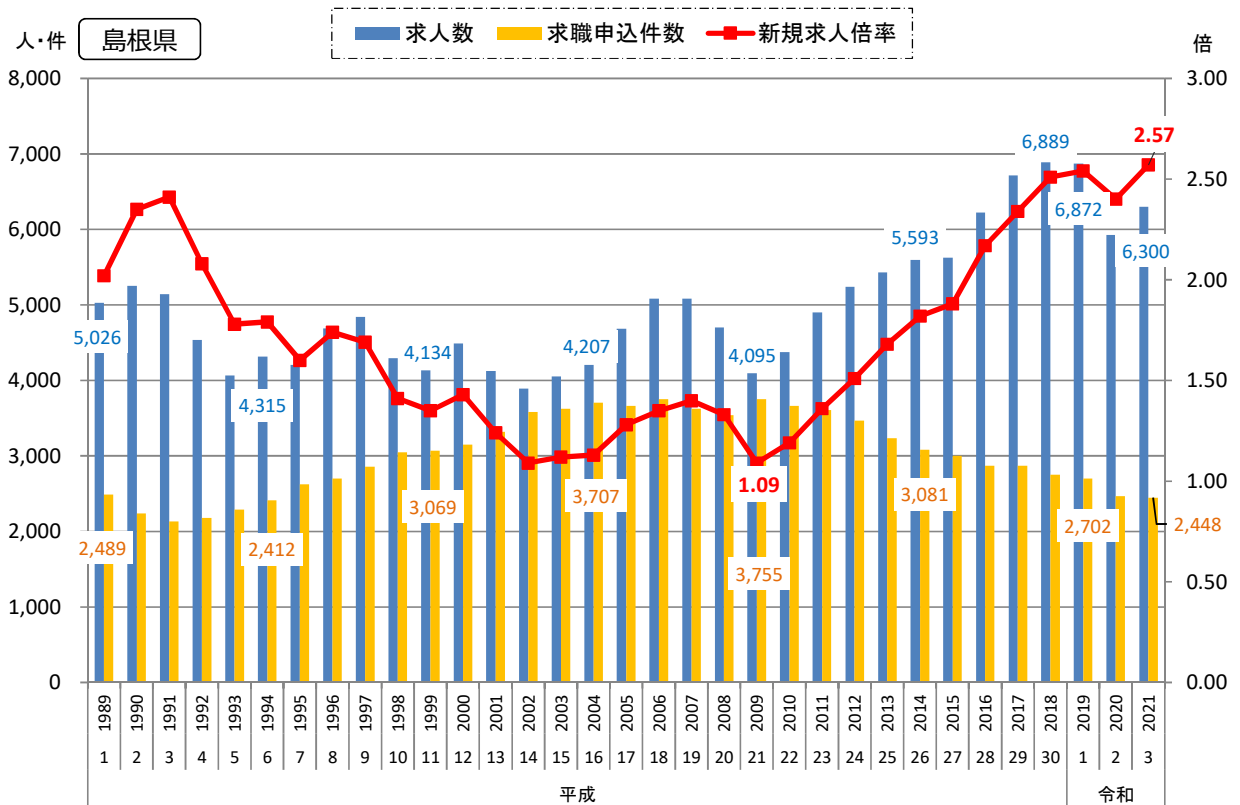

2) 新規求人数、新規求職申込件数及び新規求人倍率の推移

暦年

資料出所：「職業安定業務統計」～厚生労働省