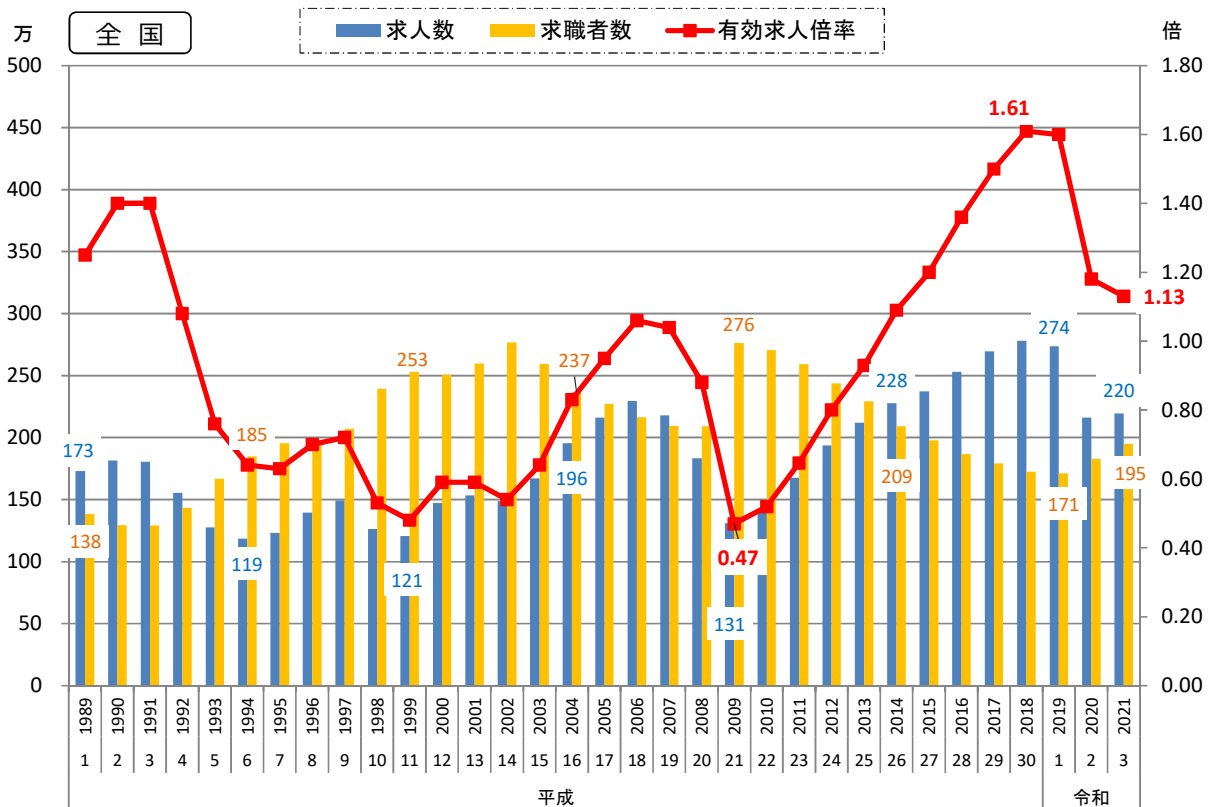

15. 労働

1) 有効求人数、有効求職者数及び有効求人倍率の推移

暦年

資料出所：「職業安定業務統計」～厚生労働省