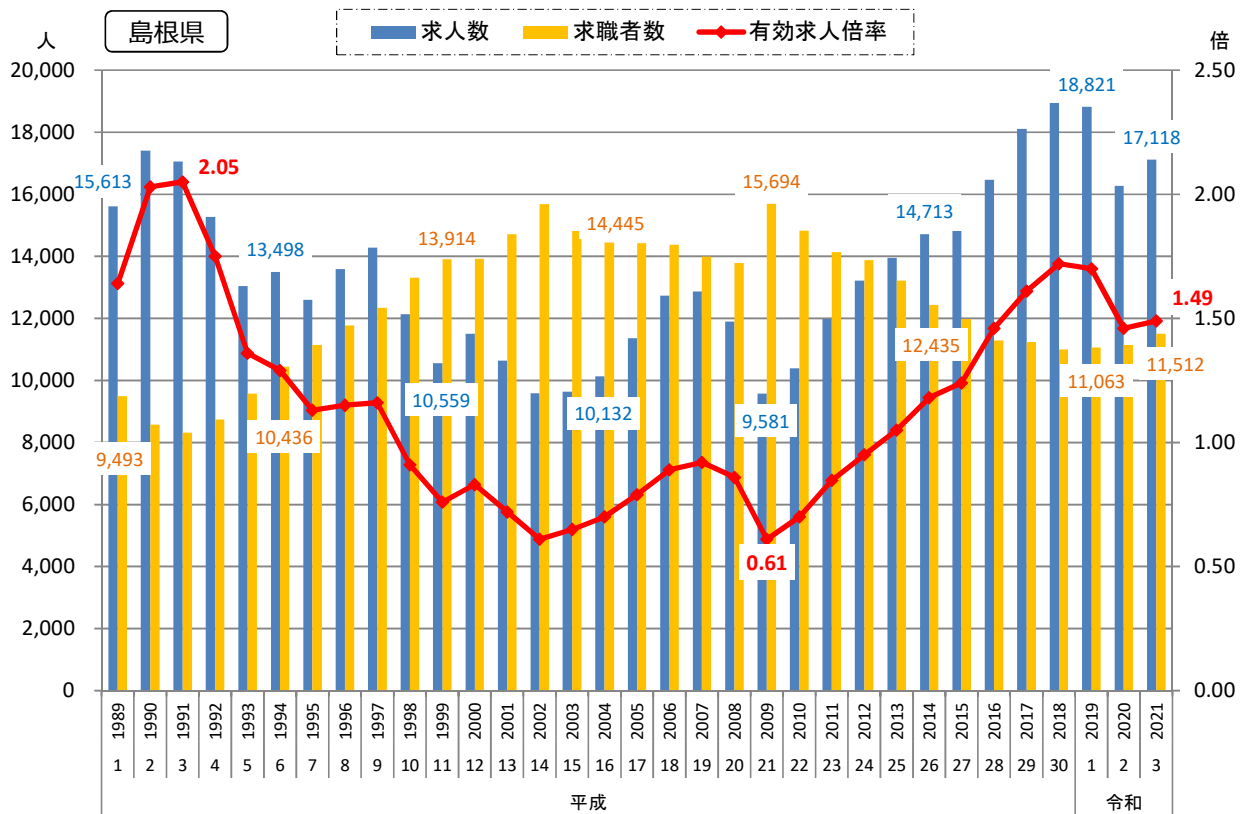

15. 労働

1) 有効求人数、有効求職者数及び有効求人倍率の推移

暦年

資料出所：「職業安定業務統計」～厚生労働省