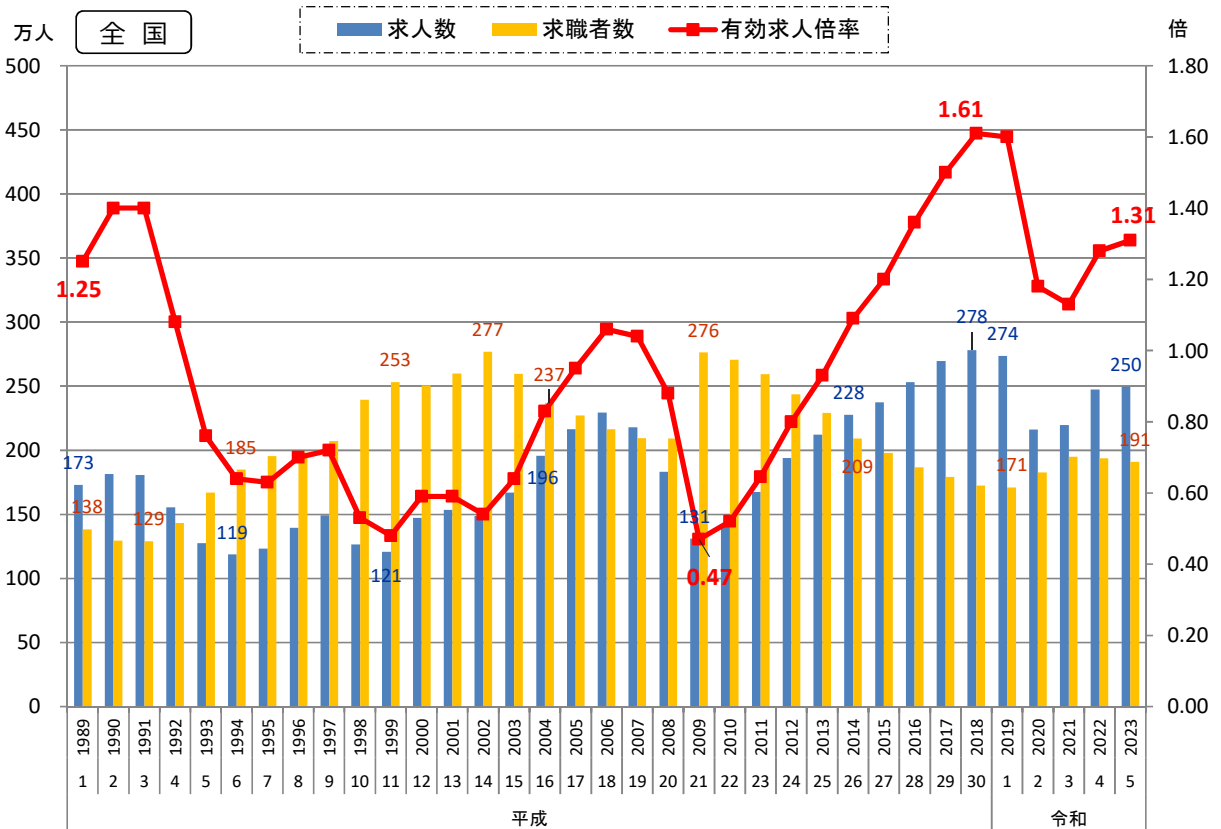

15. 労働

1) 有効求人数、有効求職者数及び有効求人倍率の推移

暦年

資料出所：「職業安定業務統計」～厚生労働省