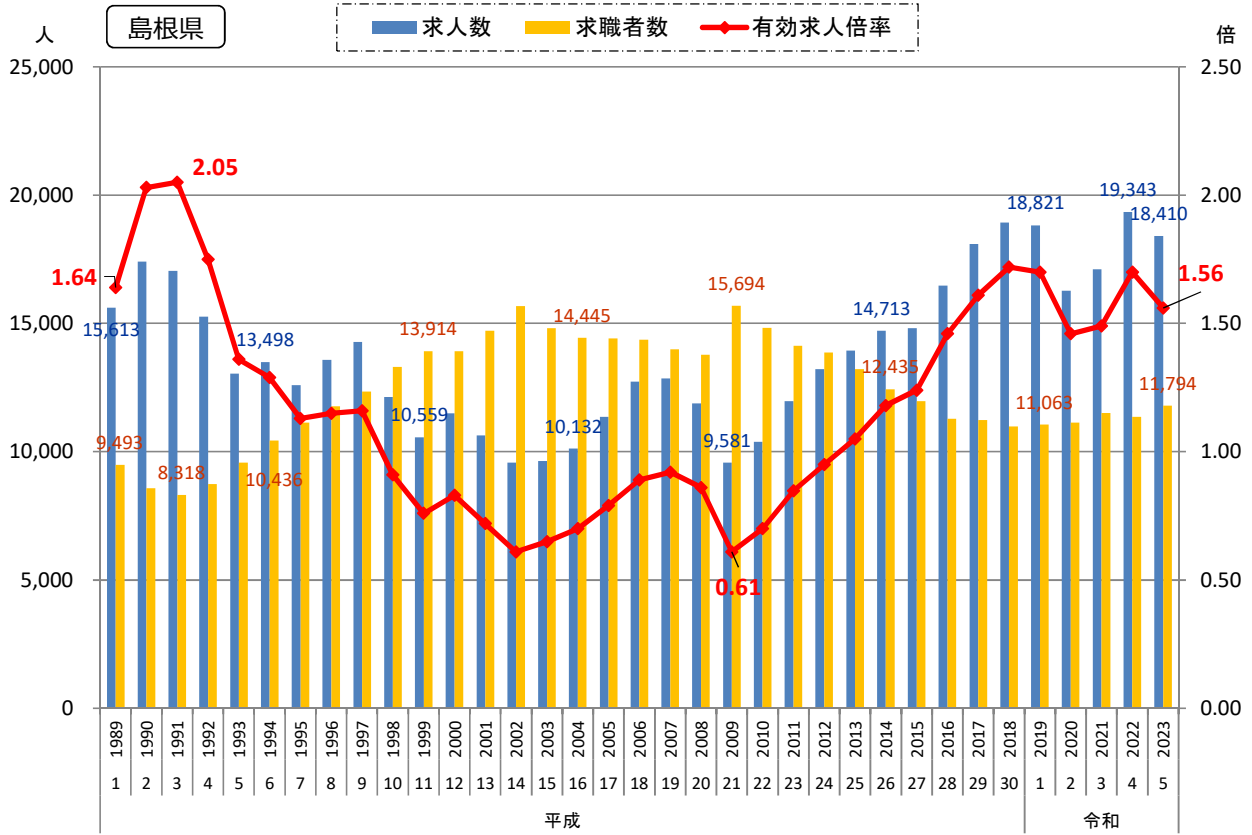

15. 労働

1) 有効求人数、有効求職者数及び有効求人倍率の推移

暦年

資料出所：「職業安定業務統計」～厚生労働省