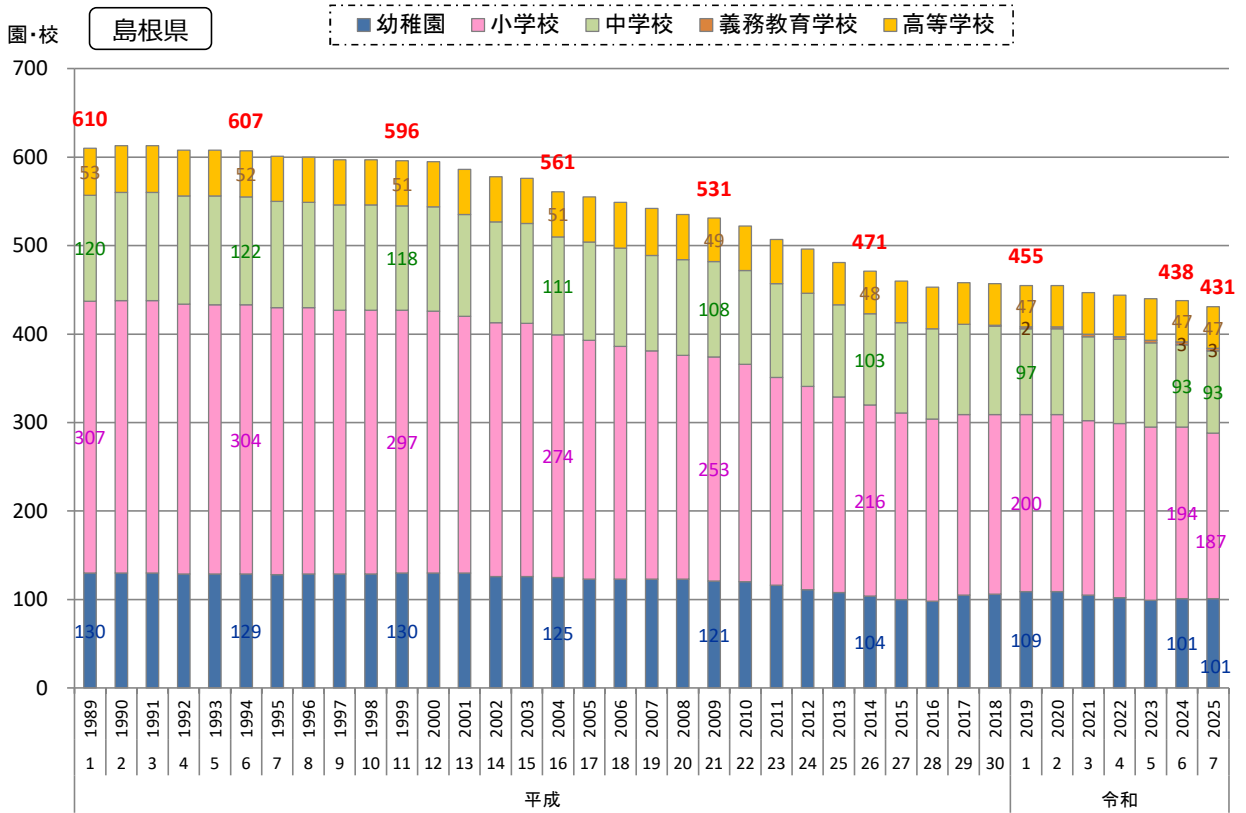

1) 学校数(本校+分校)の推移

各年5月1日現在

資料出所：「学校基本調査」～文部科学省
 ※「幼保連携型認定こども園」は、幼稚園に含む。(平成27年度～)
 ※ 赤字は総数。