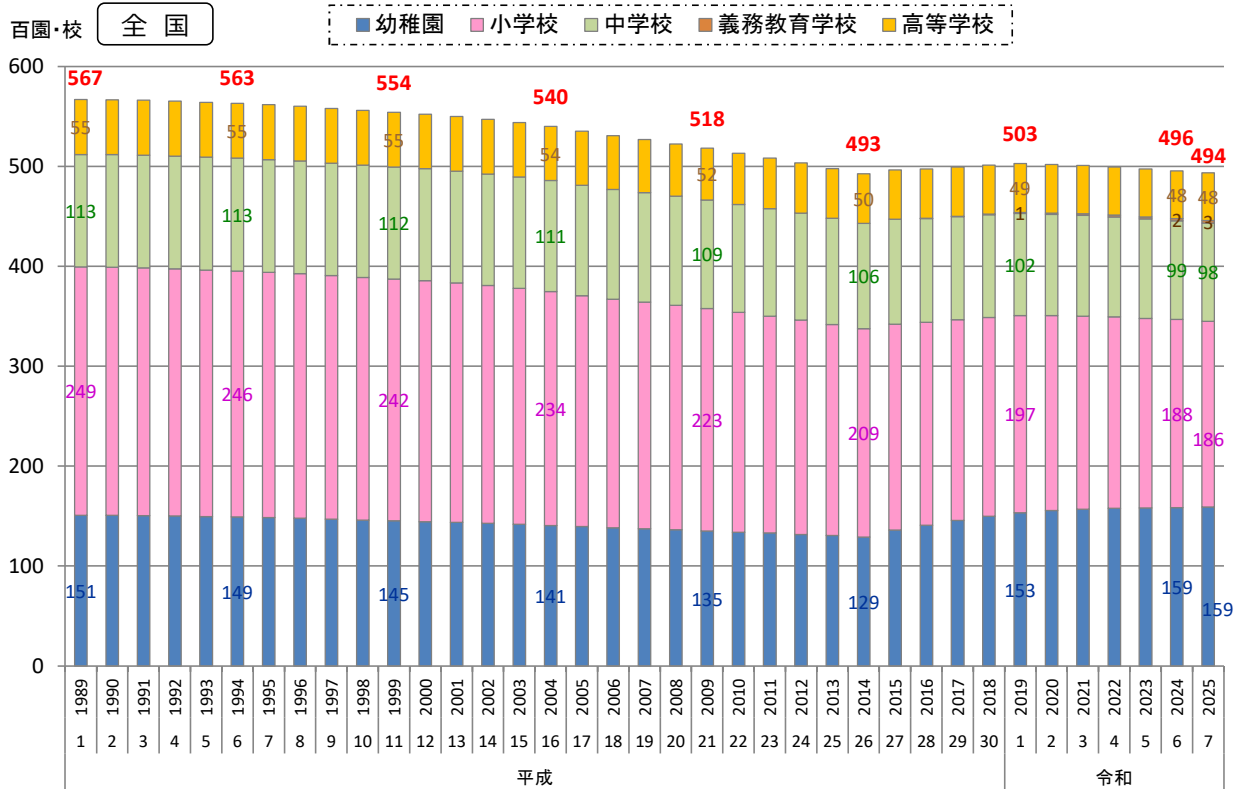

1) 学校数(本校+分校)の推移

各年5月1日現在

資料出所：「学校基本調査」～文部科学省
 ※「幼保連携型認定こども園」は、幼稚園に含む。(平成27年度～)
 ※ 赤字は総数。