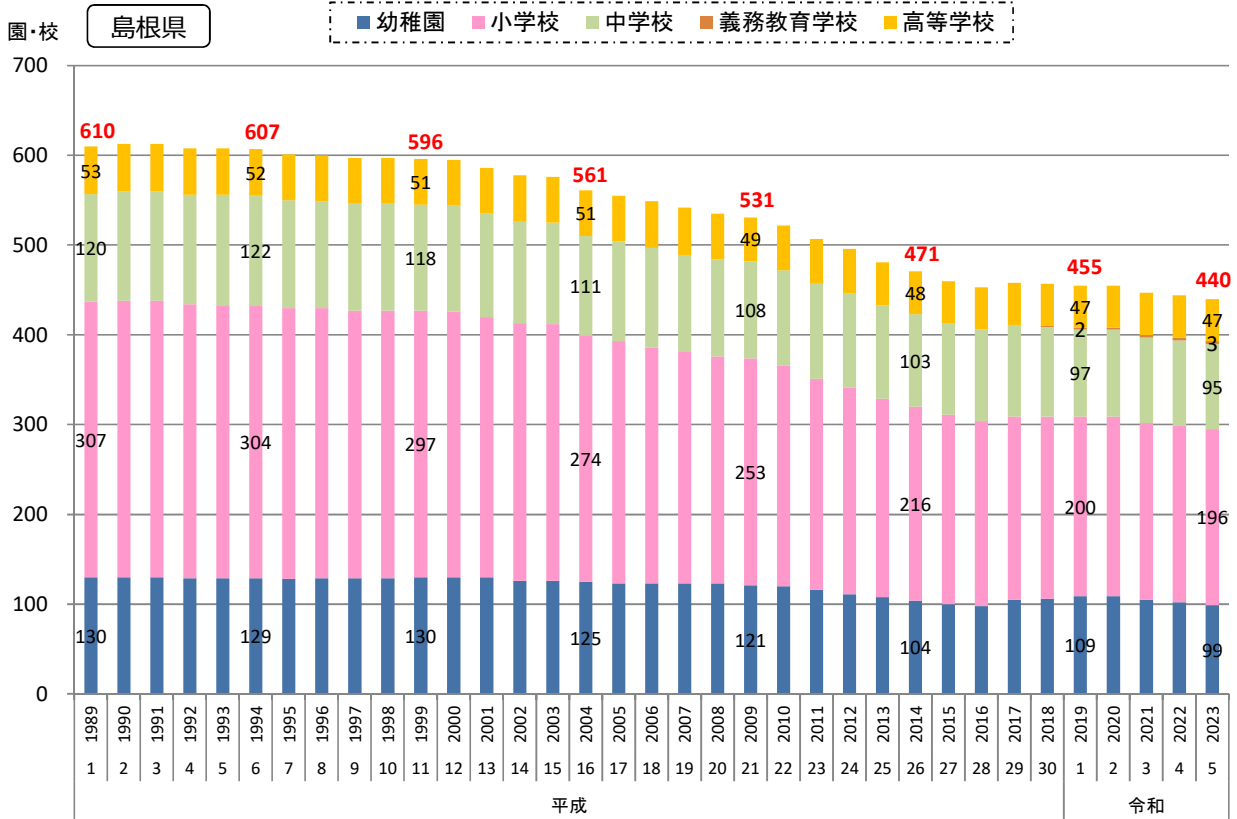

1) 学校数（本校+分校）の推移

各年5月1日現在

資料出所：「学校基本調査」～文部科学省  
 ※「幼保連携型認定こども園」は、幼稚園に含む。（平成27年度～）  
 ※ 赤字は総数。