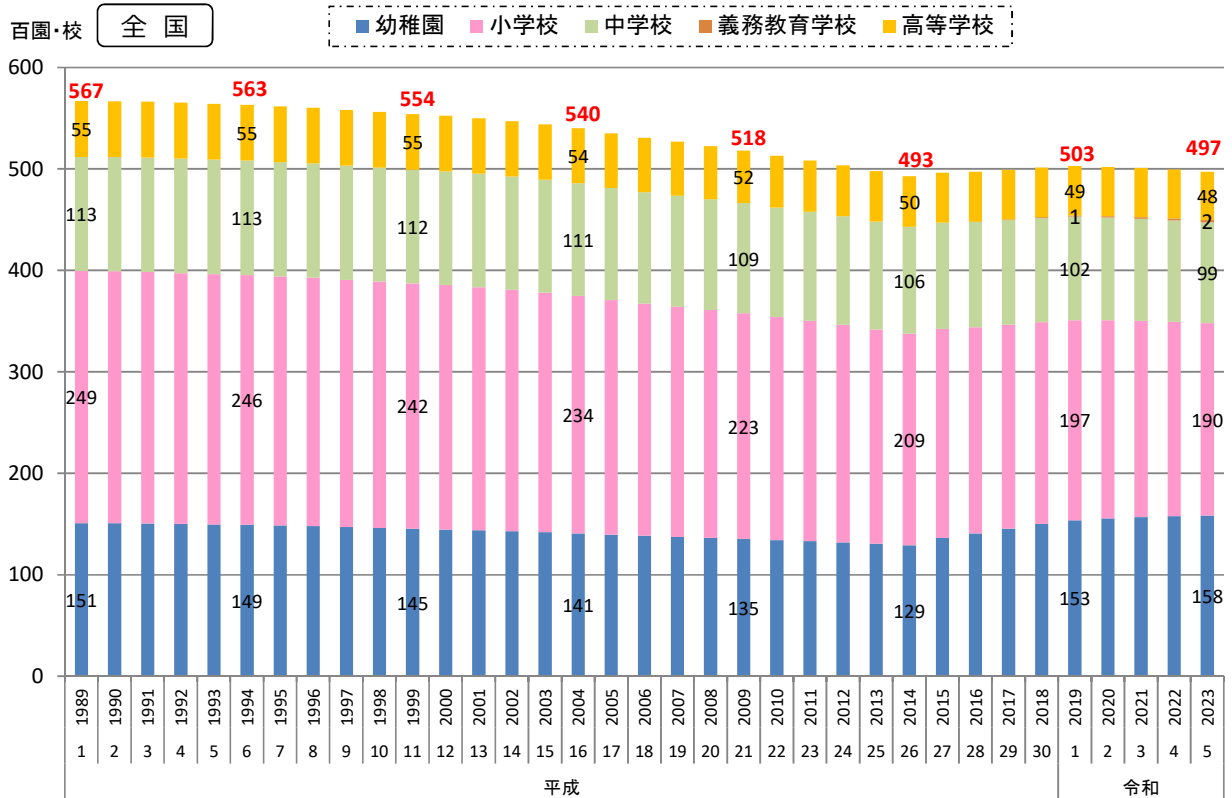

1) 学校数（本校+分校）の推移

各年5月1日現在

資料出所：「学校基本調査」～文部科学省  
 ※「幼保連携型認定こども園」は、幼稚園に含む。（平成27年度～）  
 ※ 赤字は総数。