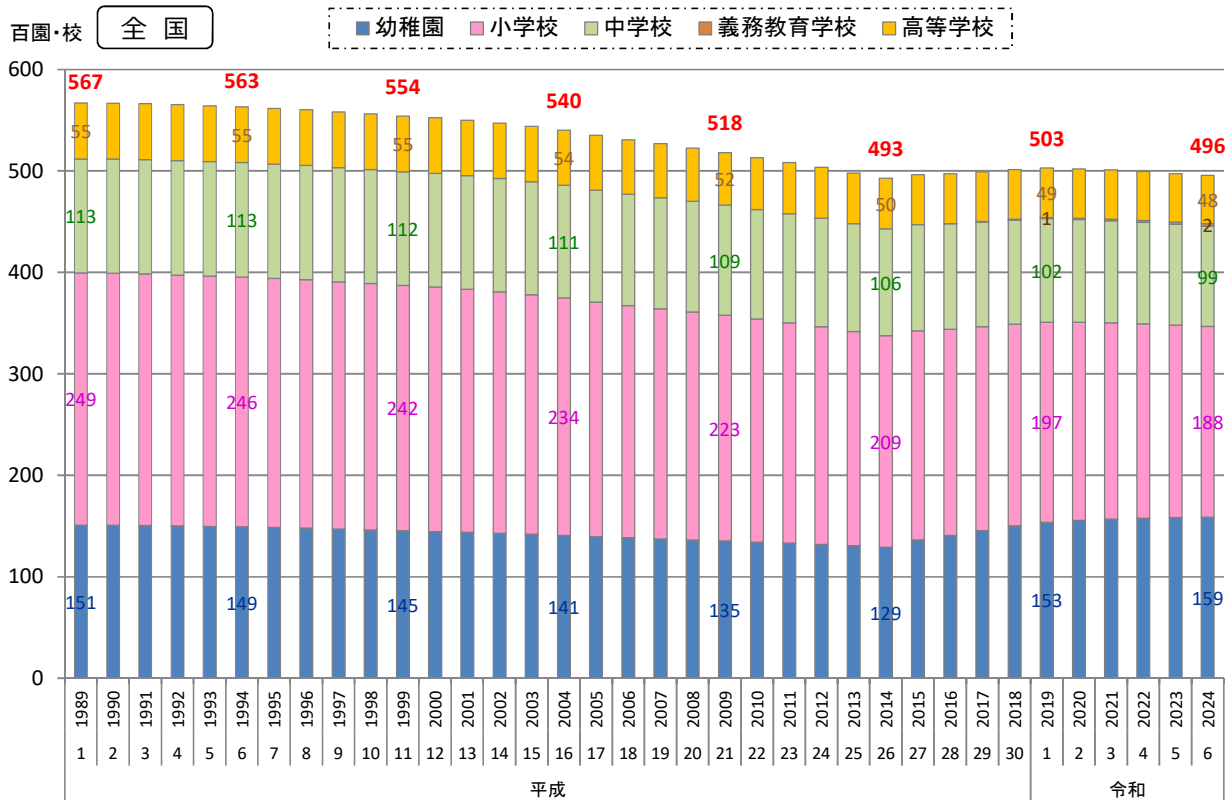

1) 学校数(本校+分校)の推移

各年5月1日現在

資料出所：「学校基本調査」～文部科学省  
 ※「幼保連携型認定こども園」は、幼稚園に含む。(平成27年度～)  
 ※赤字は総数。