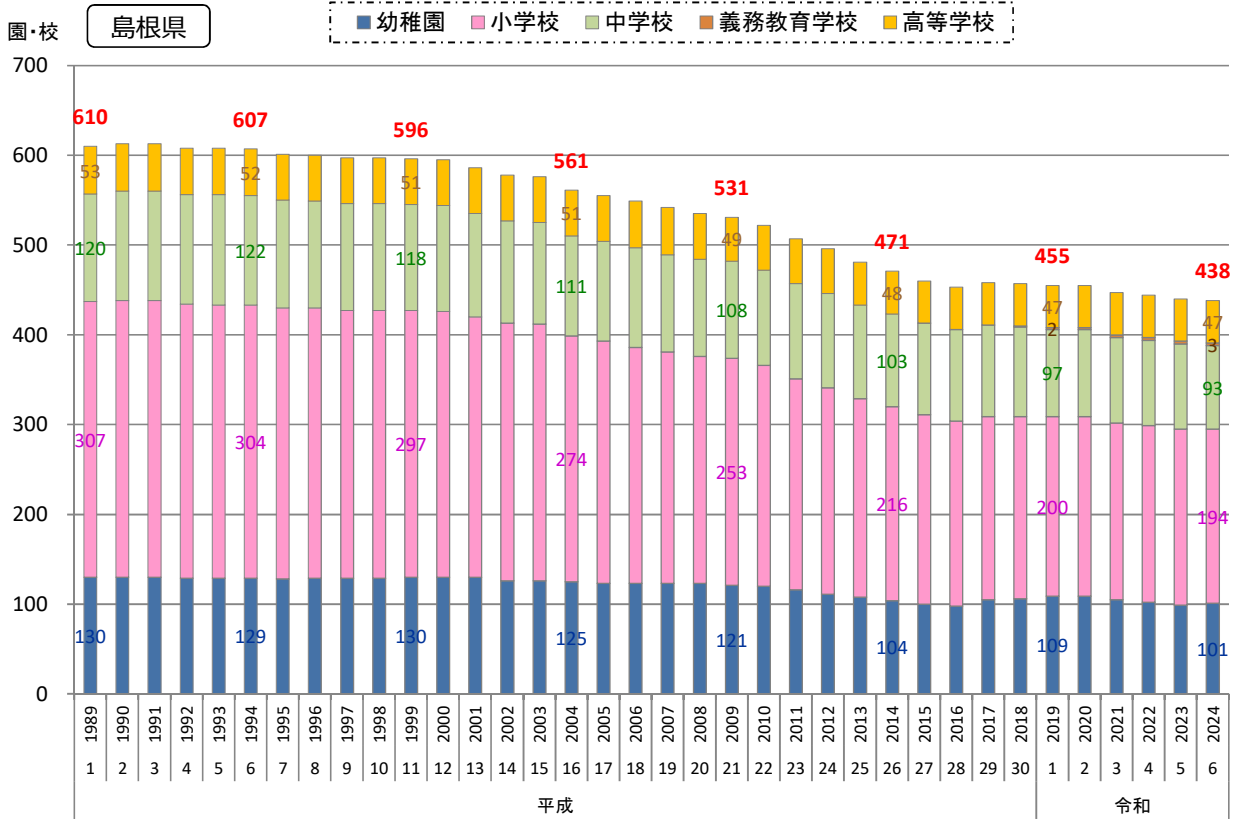

1) 学校数(本校+分校)の推移

各年5月1日現在

資料出所：「学校基本調査」～文部科学省  
 ※「幼保連携型認定こども園」は、幼稚園に含む。(平成27年度～)  
 ※赤字は総数。