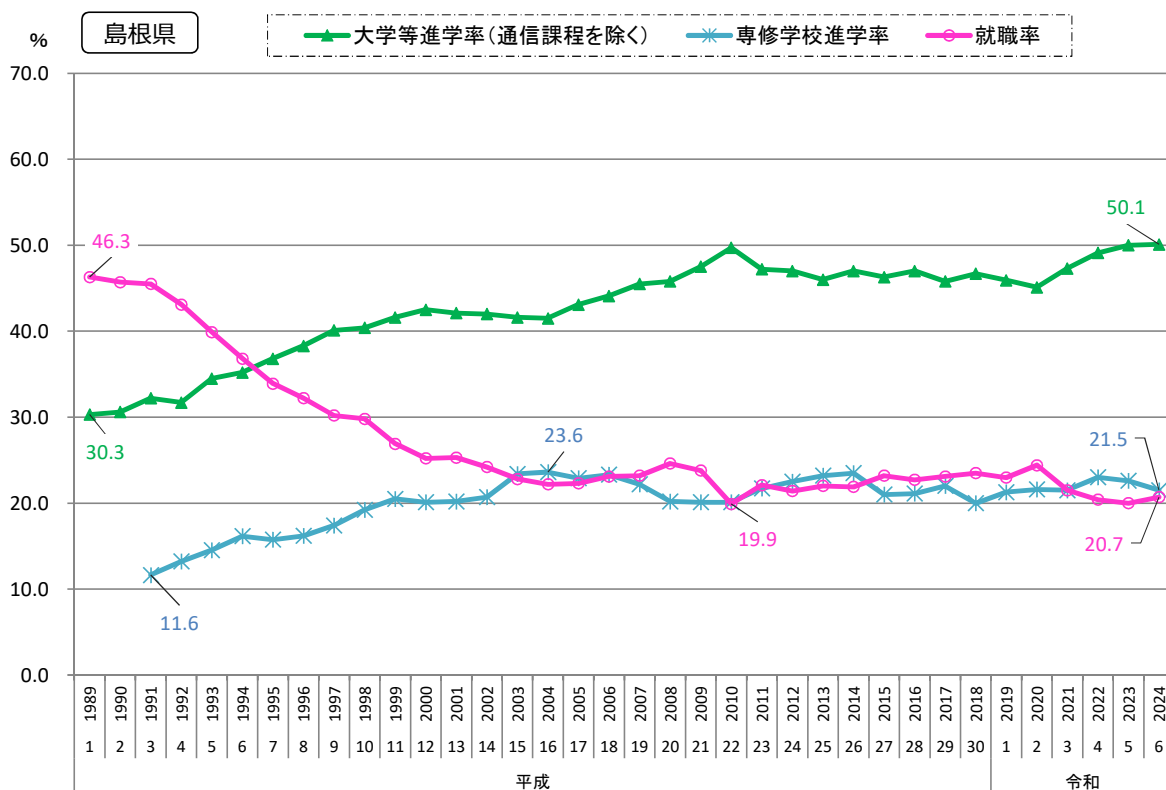

3) 高等学校卒業者の進学・就職状況

各年5月1日現在

資料出所：「学校基本調査」～文部科学省
 ※ 各年とも3月卒業者について、5月1日現在の卒業後の状況を調査
 ※ 専修学校進学者の数値は平成3年から公表開始