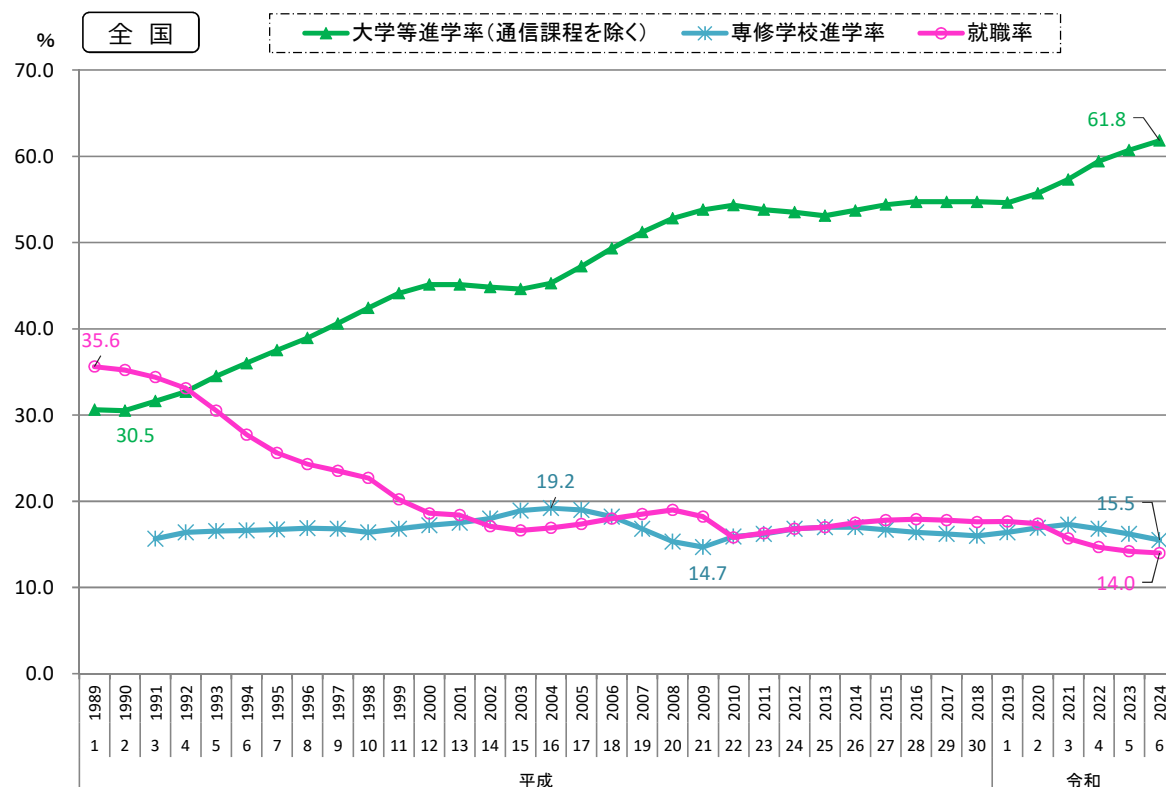

3) 高等学校卒業者の進学・就職状況

各年5月1日現在

資料出所：「学校基本調査」～文部科学省
 ※ 各年とも3月卒業者について、5月1日現在の卒業後の状況を調査
 ※ 専修学校進学者の数値は平成3年から公表開始