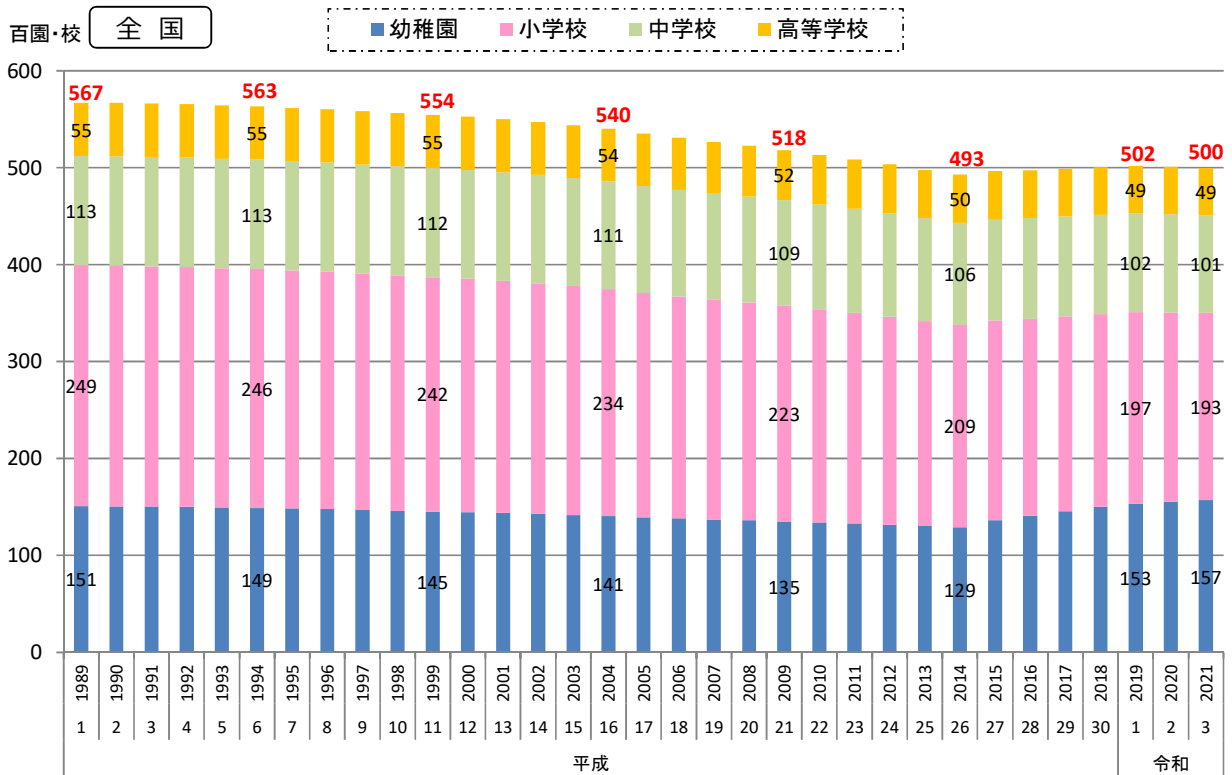

1) 学校数（本校+分校）の推移

各年5月1日現在

資料出所：「学校基本調査」～文部科学省
 ※「幼保連携型認定こども園」は、幼稚園に含む。（平成27年度～）
 ※ 赤字は総数。