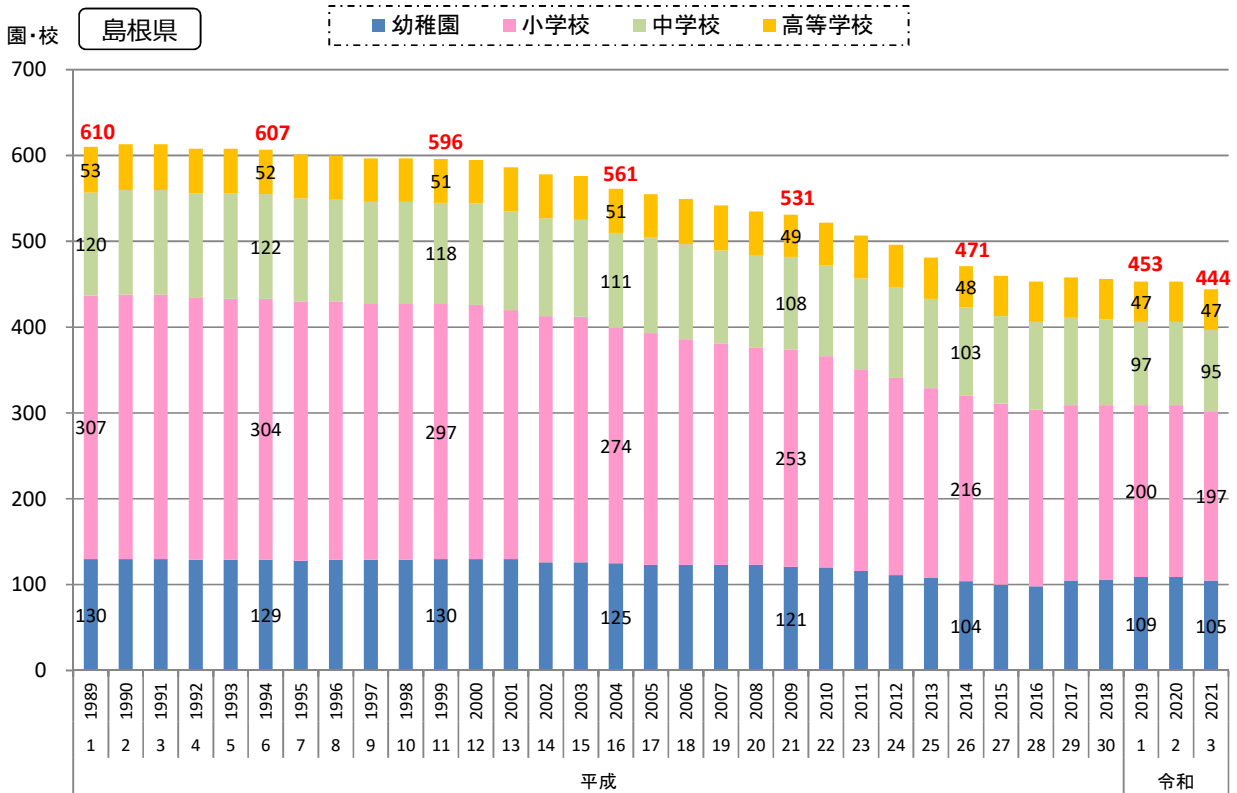

1) 学校数（本校+分校）の推移

各年5月1日現在

資料出所：「学校基本調査」～文部科学省
 ※「幼保連携型認定こども園」は、幼稚園に含む。（平成27年度～）
 ※ 赤字は総数。