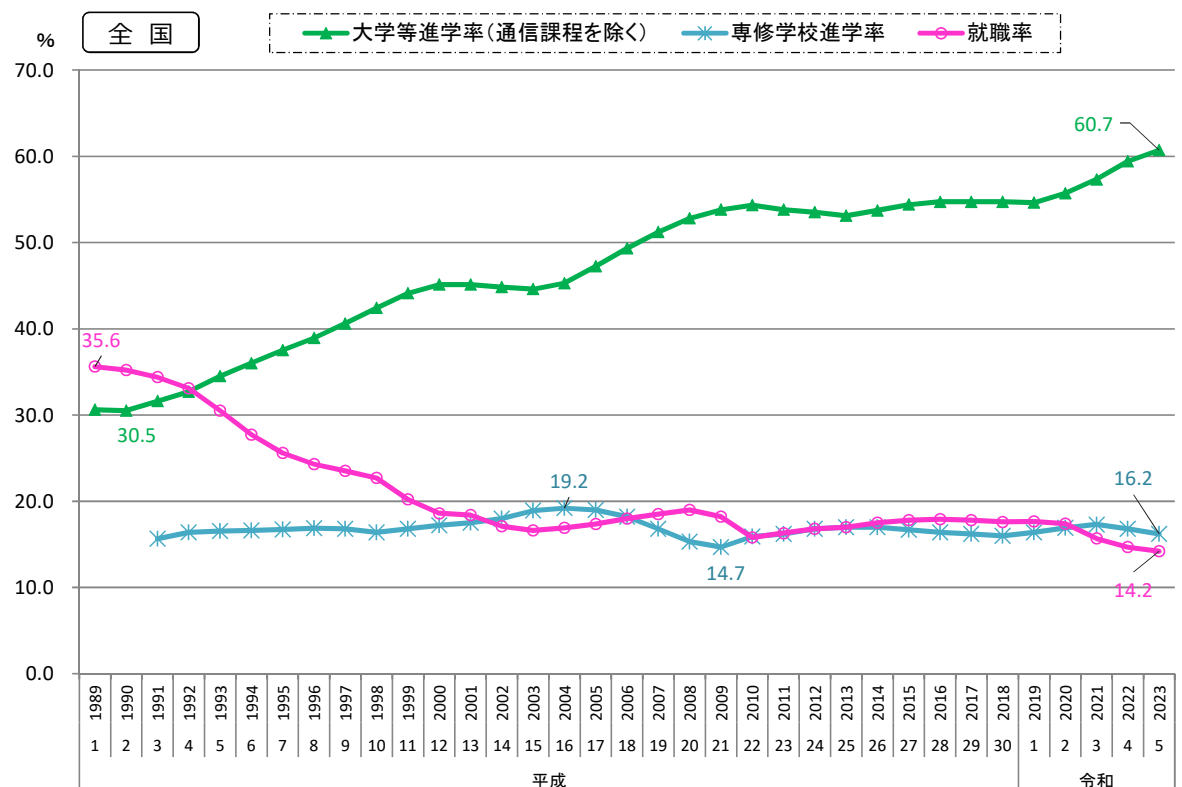

3) 高等学校卒業者の進学・就職状況

各年5月1日現在

資料出所：「学校基本調査」～文部科学省

※ 各年とも3月卒業者について、5月1日現在の卒業後の状況を調査

※ 専修学校進学者の数値は平成3年から公表開始