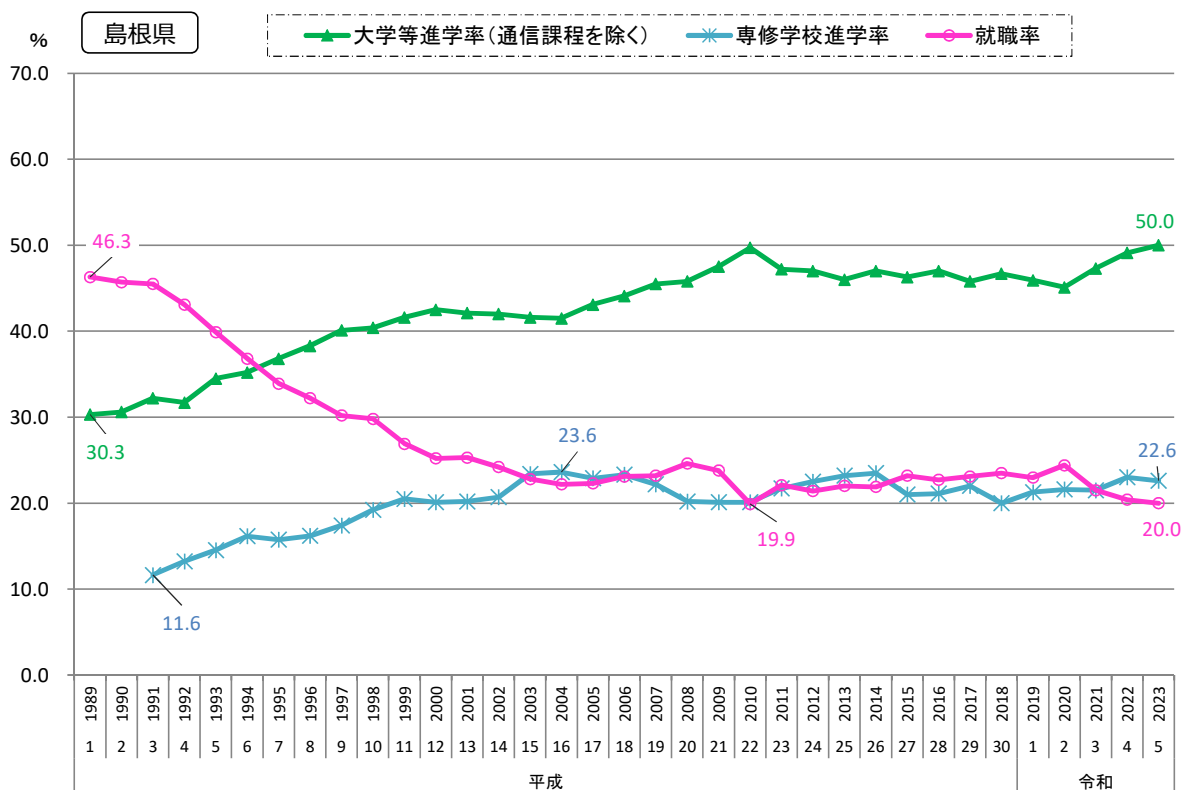

3) 高等学校卒業者の進学・就職状況

各年5月1日現在

資料出所：「学校基本調査」～文部科学省

※ 各年とも3月卒業者について、5月1日現在の卒業後の状況を調査

※ 専修学校進学者の数値は平成3年から公表開始