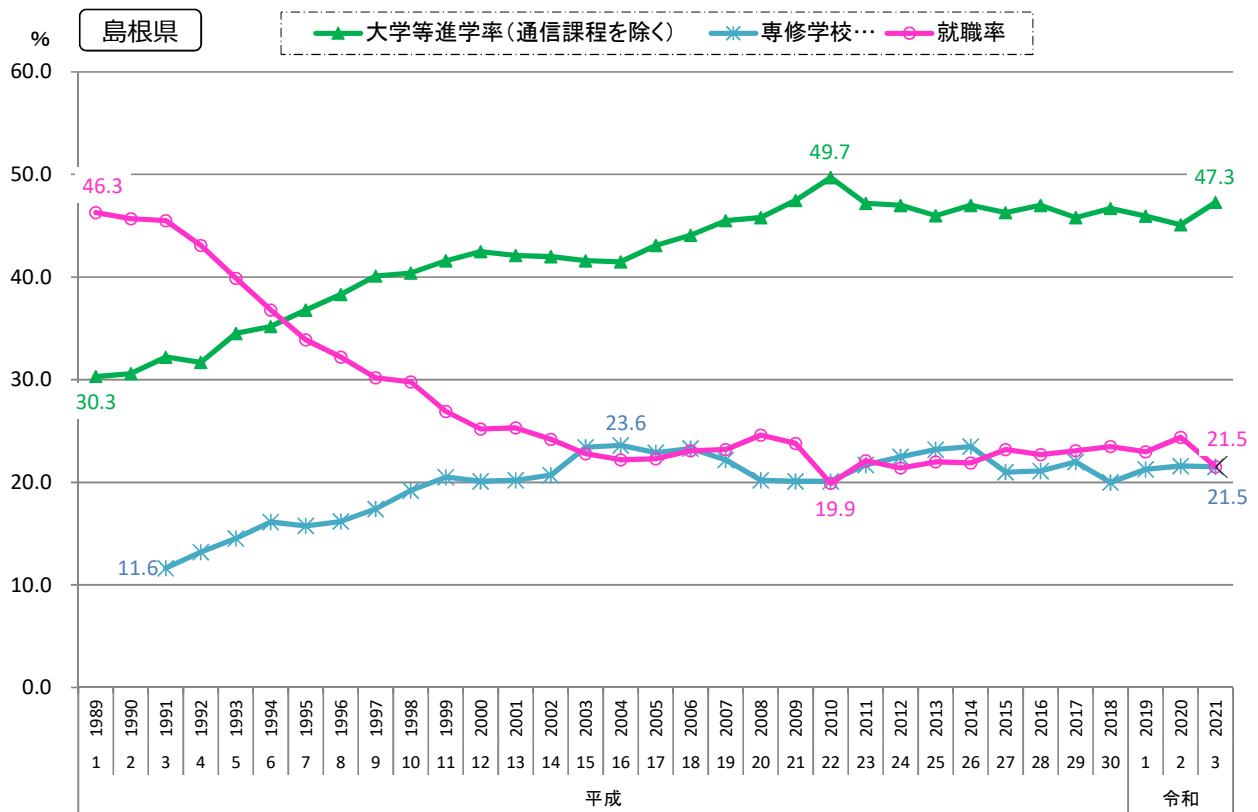

3) 高等学校卒業者の進学・就職状況

各年5月1日現在

資料出所：「学校基本調査」～文部科学省
 ※ 専修学校進学者の数値は平成3年から公表開始