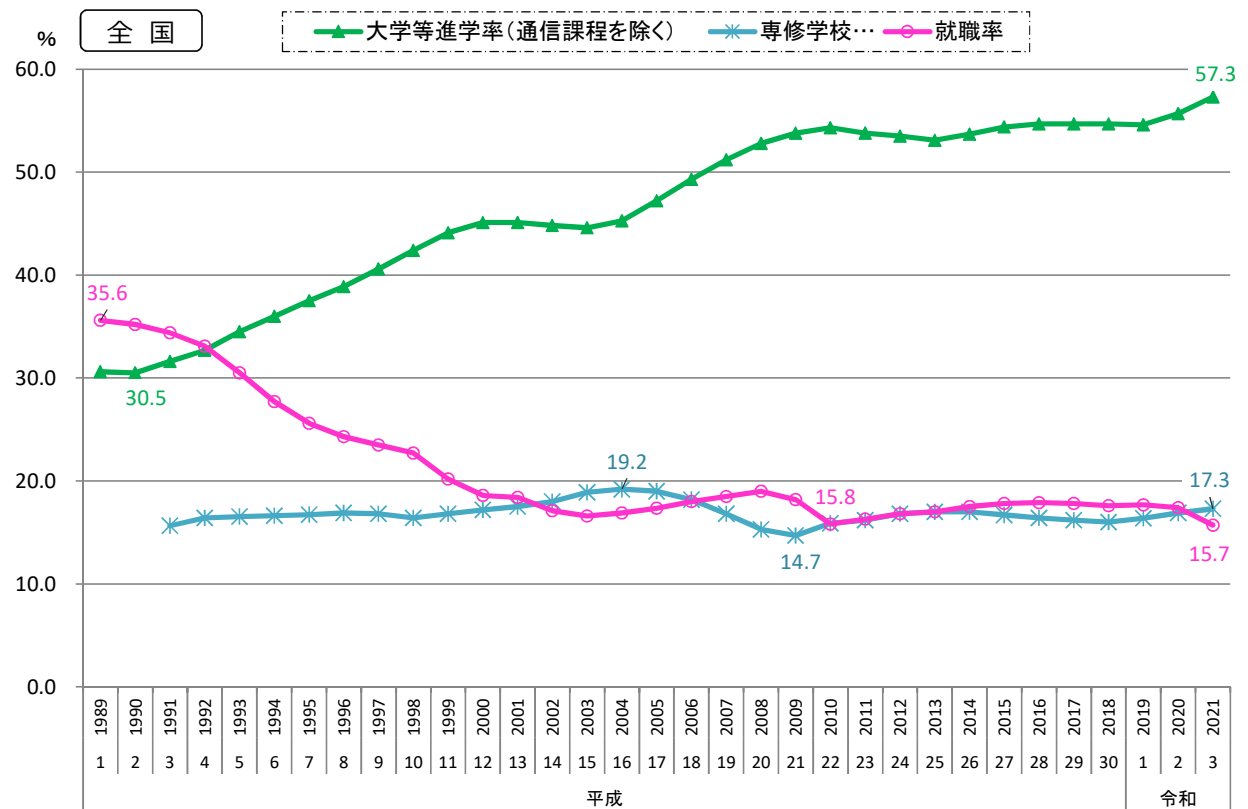

3) 高等学校卒業者の進学・就職状況

各年5月1日現在

資料出所：「学校基本調査」～文部科学省
 ※ 専修学校進学者の数値は平成3年から公表開始