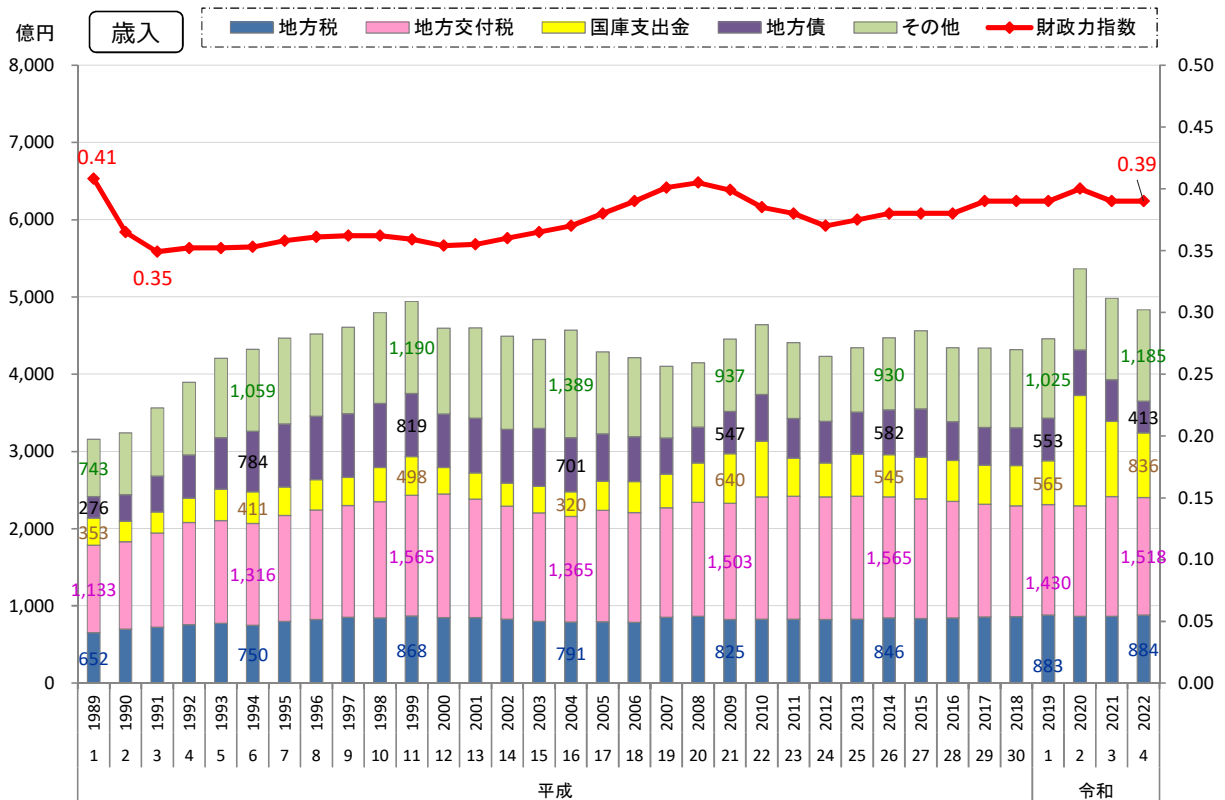

# 13. 行政基盤

## 2) 市町村財政の推移

年度

資料出所：「島根県市町村財政概況」～島根県市町村課