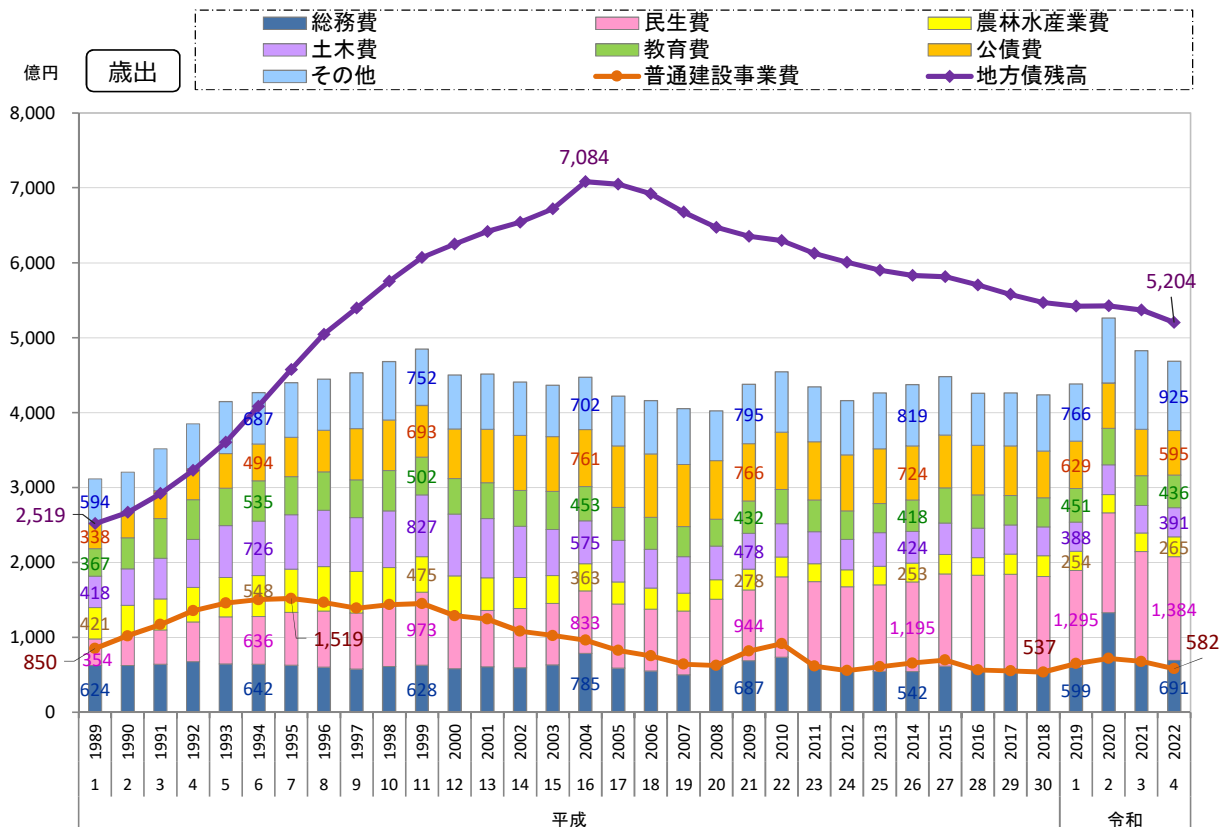

# 13. 行政基盤

## 2) 市町村財政の推移

年度

資料出所：「島根県市町村財政概況」～島根県市町村課