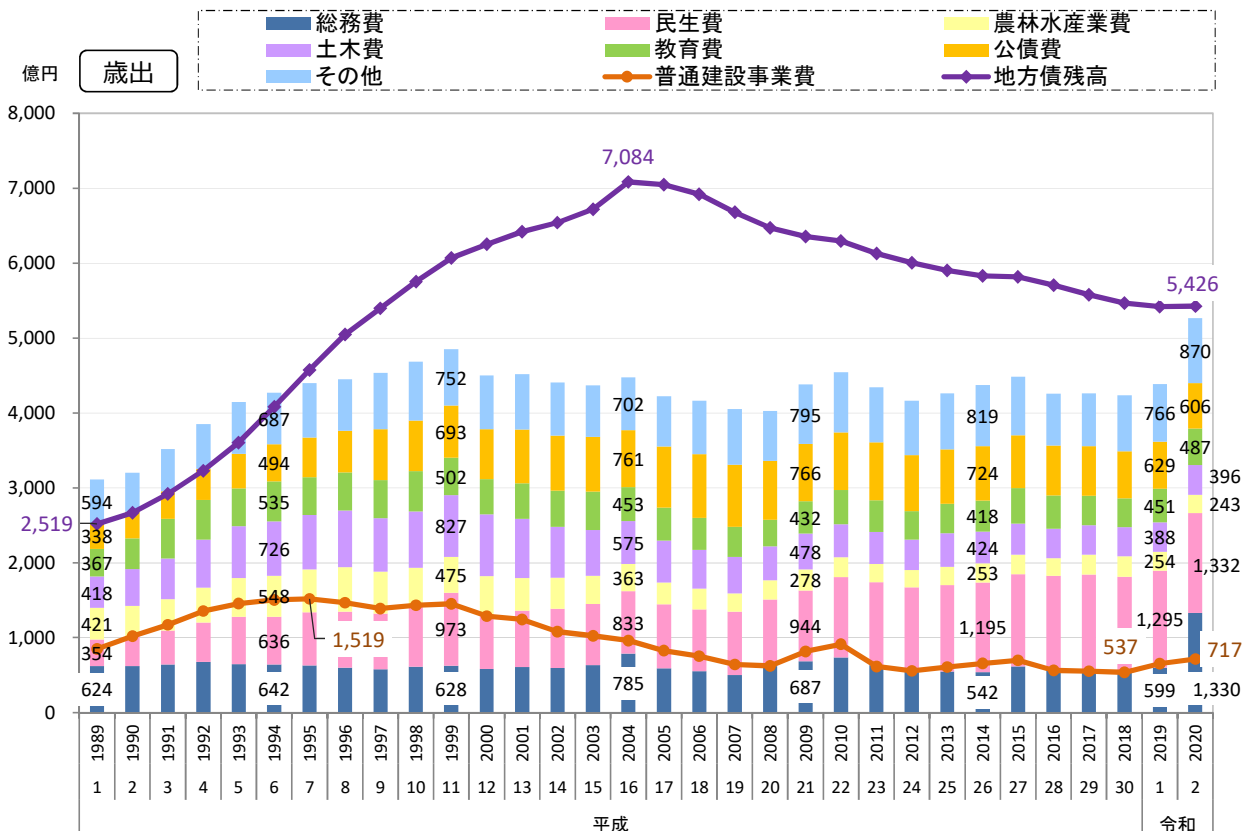

# 13. 行政基盤

## 2) 市町村財政の推移

年度

資料出所：「島根県市町村財政概況」～島根県市町村課