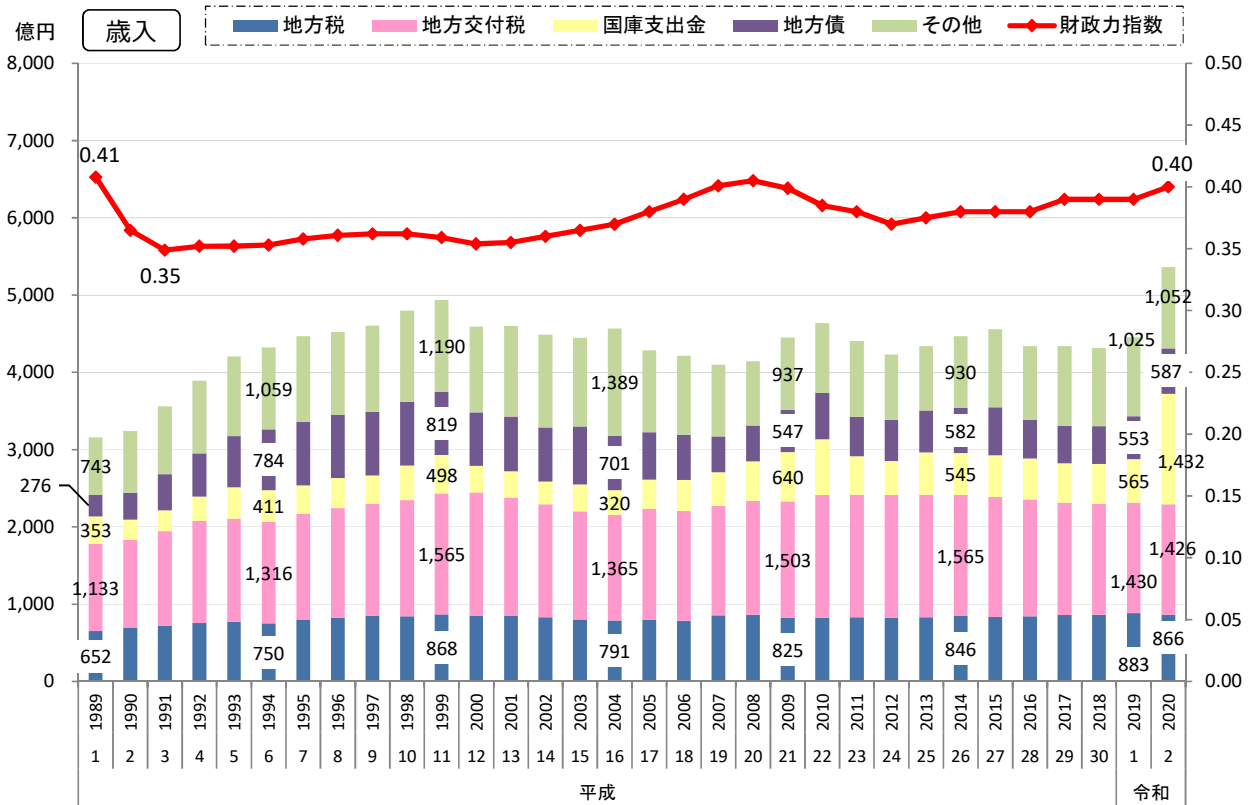

# 13. 行政基盤

## 2) 市町村財政の推移

年度

資料出所：「島根県市町村財政概況」～島根県市町村課