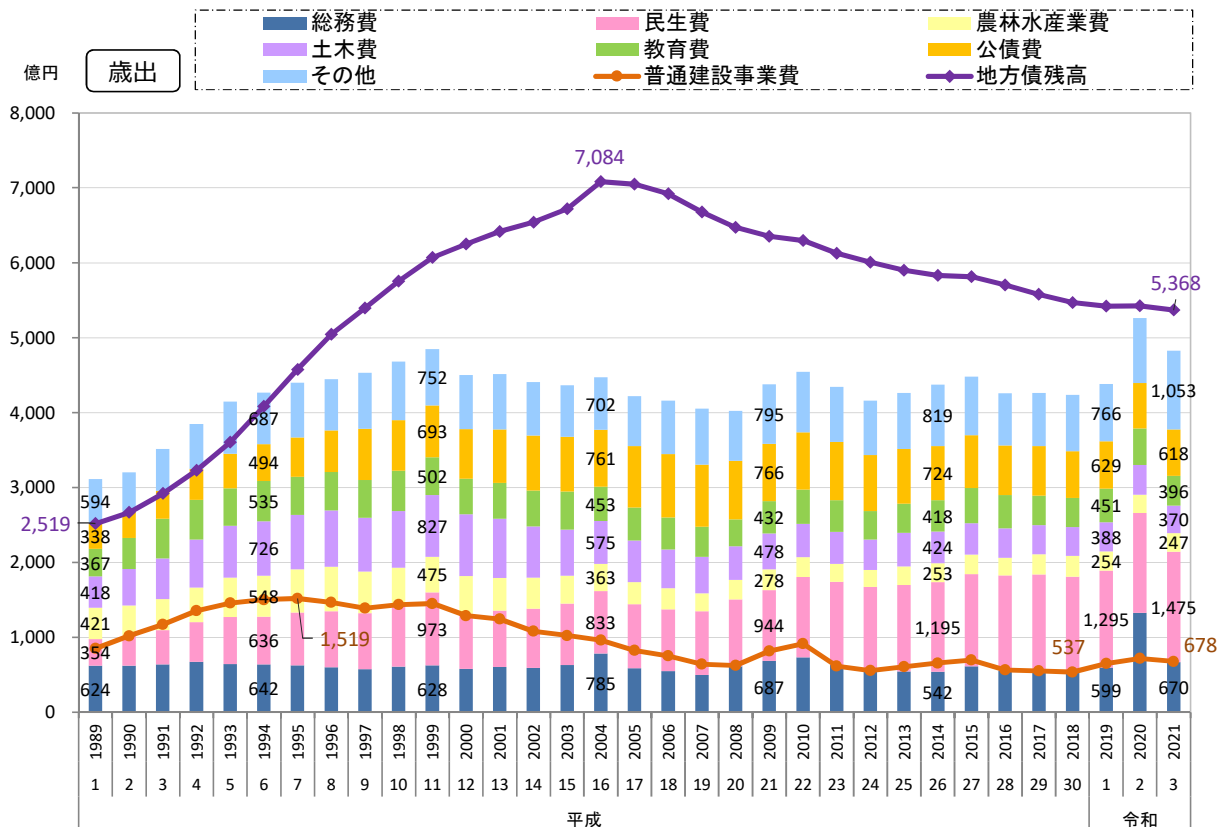

# 13. 行政基盤

## 2) 市町村財政の推移

年度

資料出所：「島根県市町村財政概況」～島根県市町村課