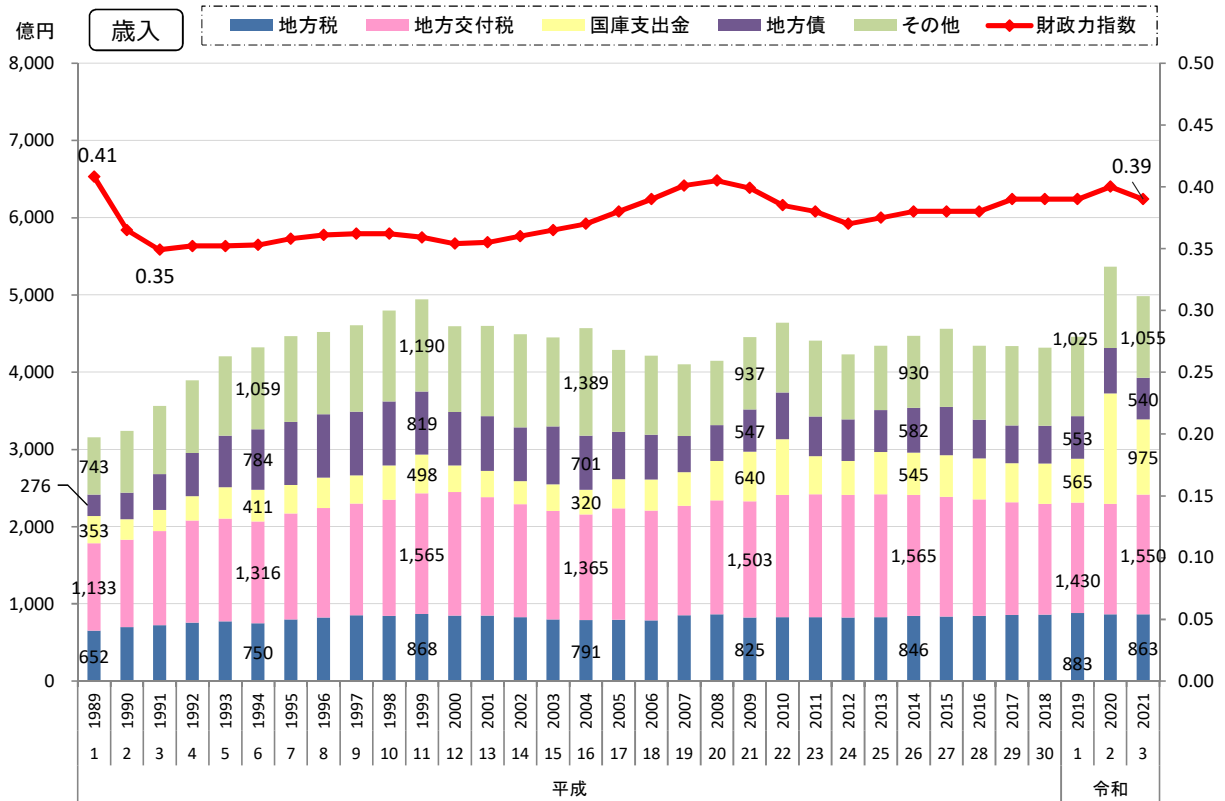

# 13. 行政基盤

## 2) 市町村財政の推移

年度

資料出所：「島根県市町村財政概況」～島根県市町村課