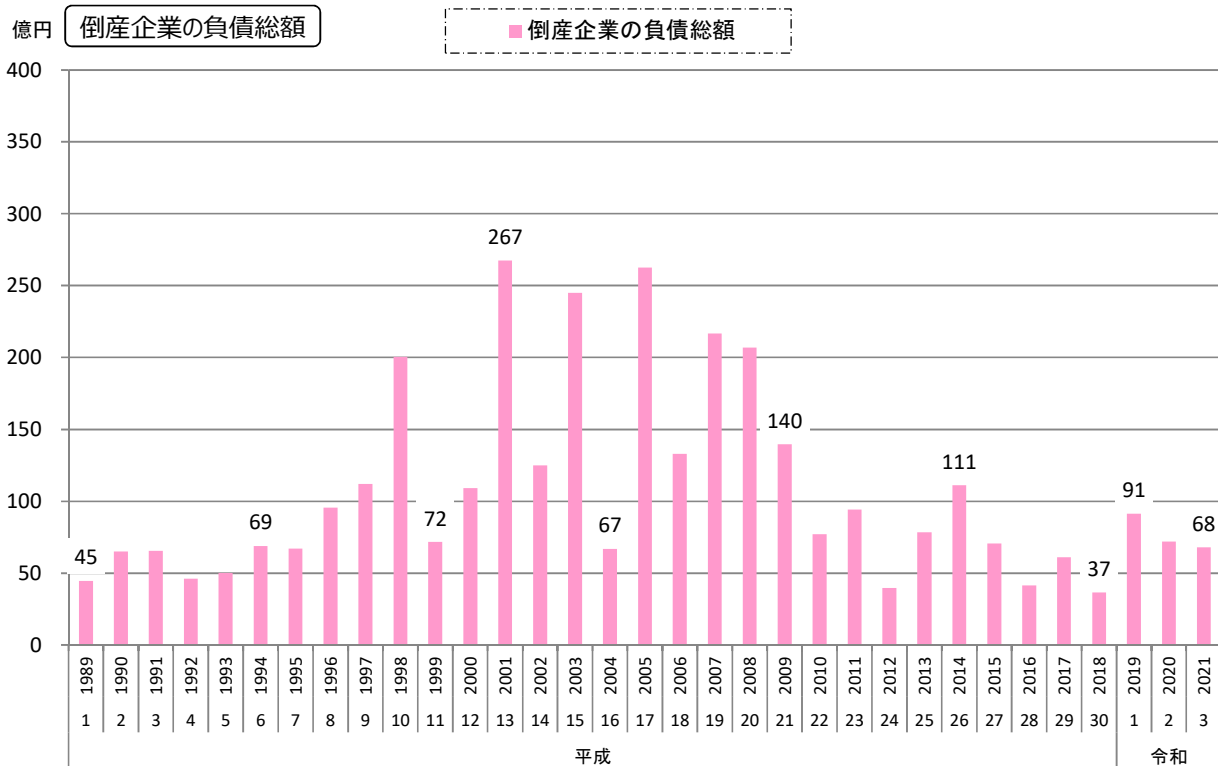

11. 企業倒産

1) 【島根県】企業倒産件数及び倒産企業の負債総額の推移

年度

資料出所：「島根県内企業倒産整理状況」～(株)東京商工リサーチ松江支店
 ※ 負債総額1,000万円以上、内整理含む。