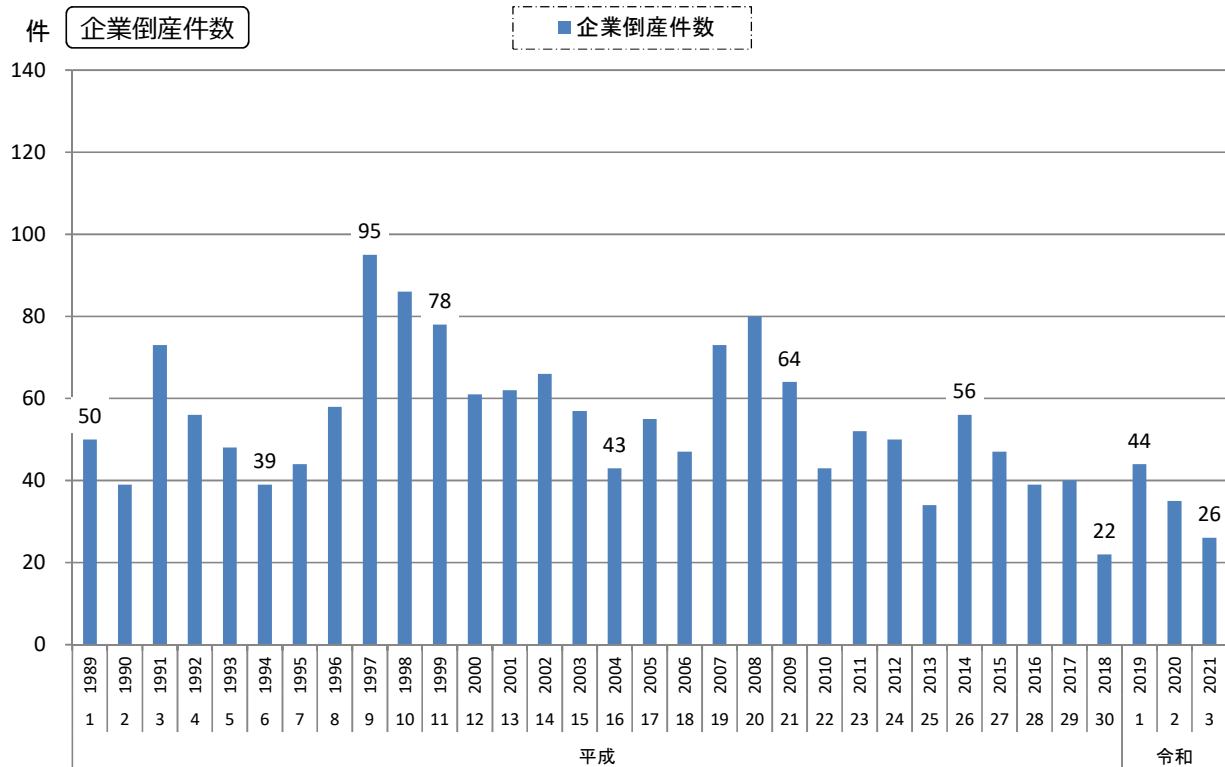

11. 企業倒産

1) 【島根県】企業倒産件数及び倒産企業の負債総額の推移

年度

資料出所：「島根県内企業倒産整理状況」～(株)東京商工リサーチ松江支店
 ※ 負債総額1,000万円以上、内整理含む。