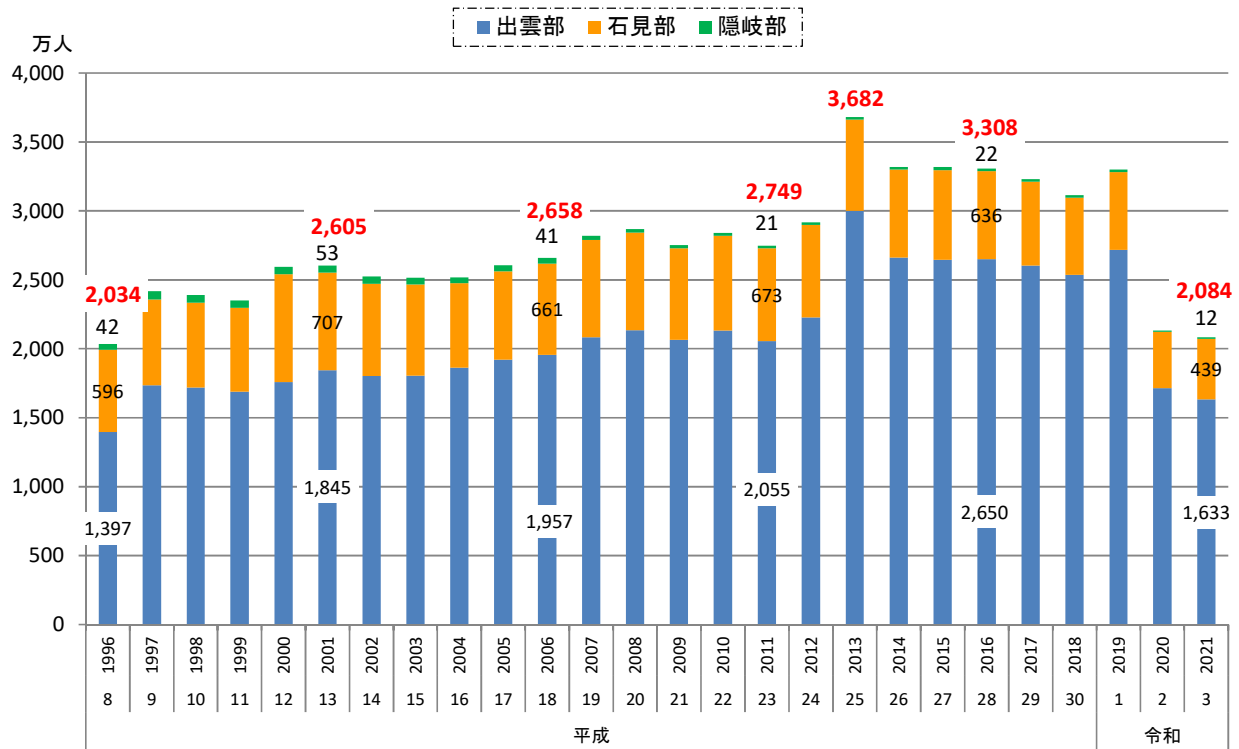

1) 【島根県】地域別観光客入り込み延べ客数の推移

資料出所：「島根県観光動態調査」～島根県観光振興課

※ 平成8年より公表。

※ 赤字は総数。