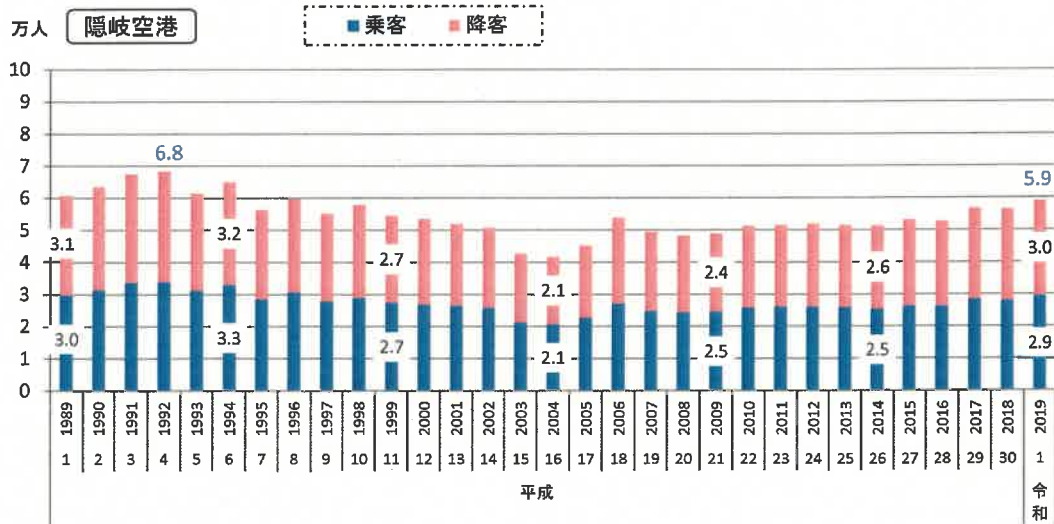

9. 運輸業

2) 県内空港における乗降客数の推移

年度

資料出所: 島根県港湾空港課  
※青字は合計。