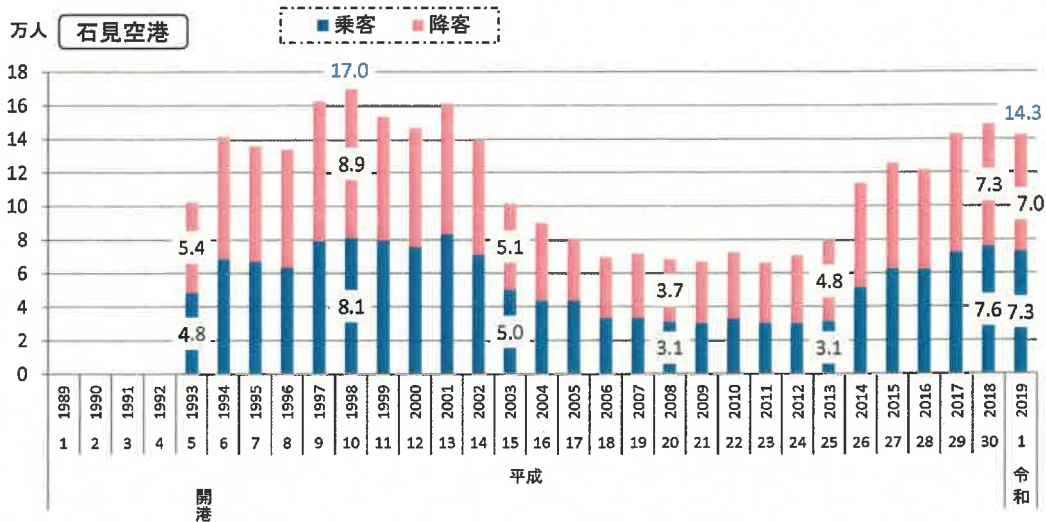

9. 運輸業

2) 県内空港における乗降客数の推移

年度

資料出所: 島根県港湾空港課  
※青字は合計。