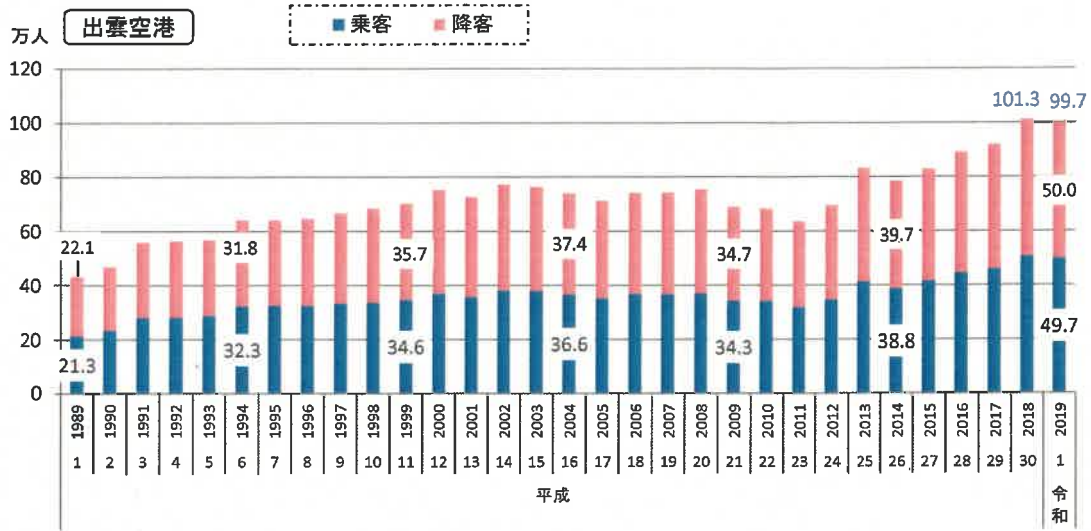

9. 運輸業

2) 県内空港における乗降客数の推移

年度

資料出所: 島根県港湾空港課  
※青字は合計。