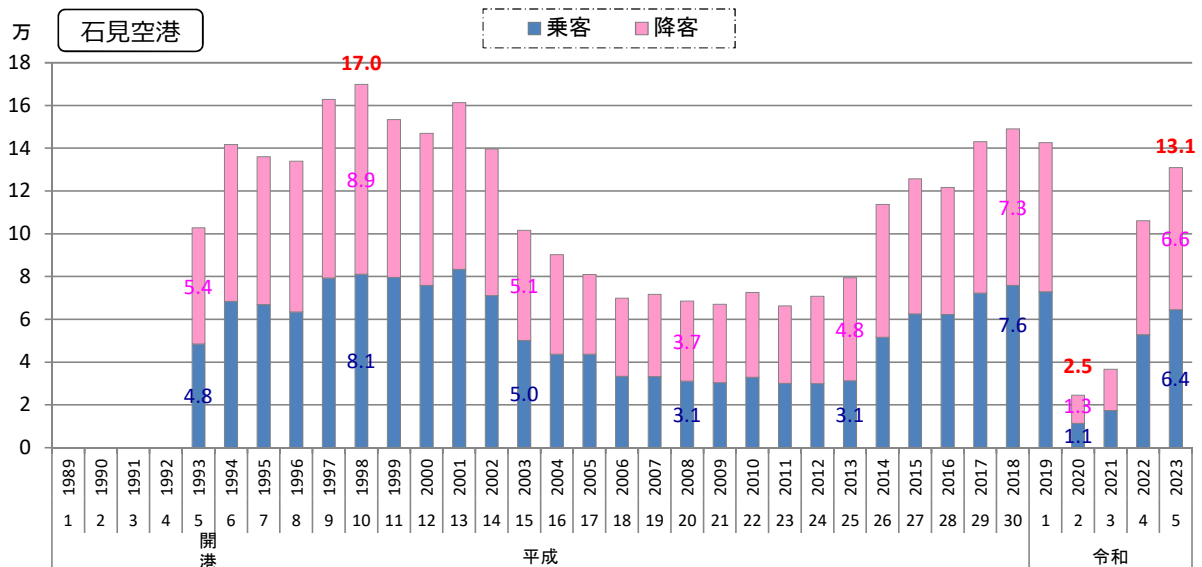

## 2) 県内空港における乗降客数の推移

年度

資料出所：島根県港湾空港課  
 ※ 赤字は合計。