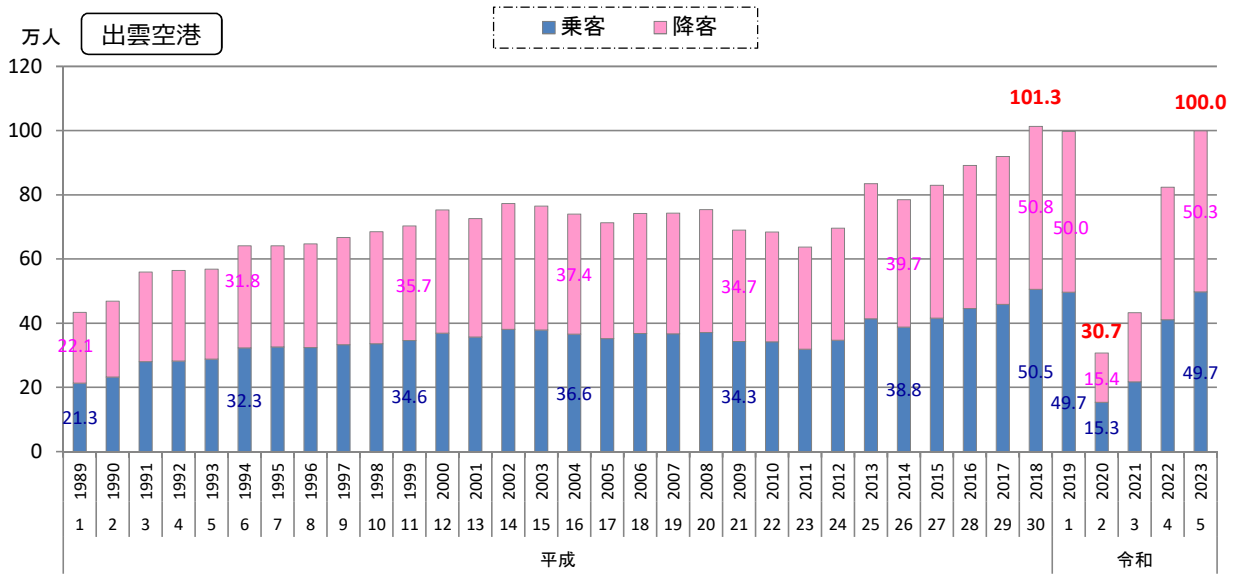

## 2) 県内空港における乗降客数の推移

年度

資料出所：島根県港湾空港課  
 ※ 赤字は合計。