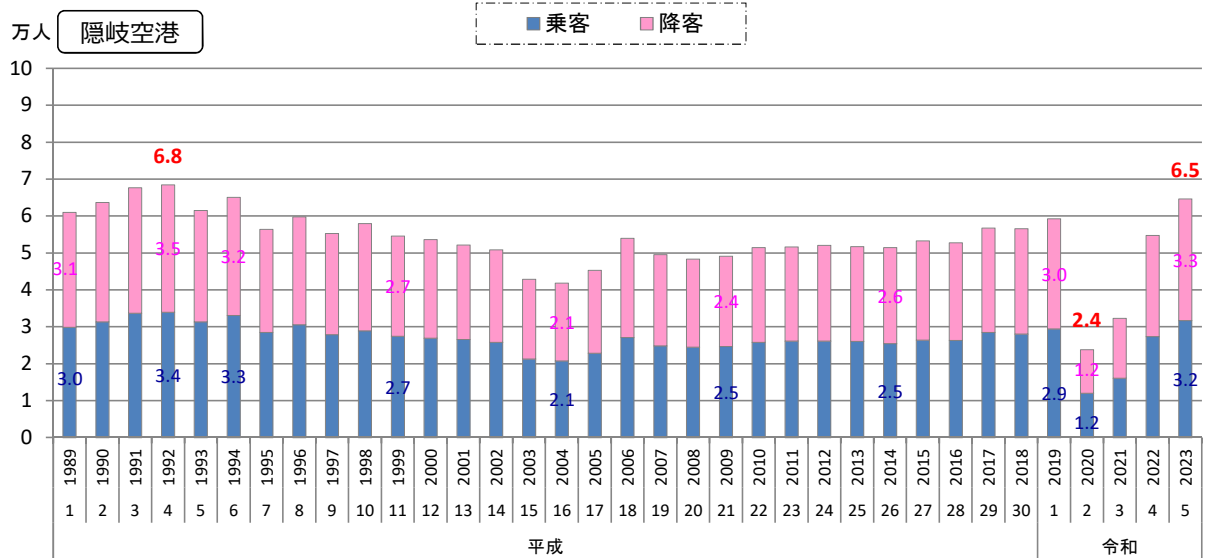

## 2) 県内空港における乗降客数の推移

年度

資料出所：島根県港湾空港課  
 ※ 赤字は合計。