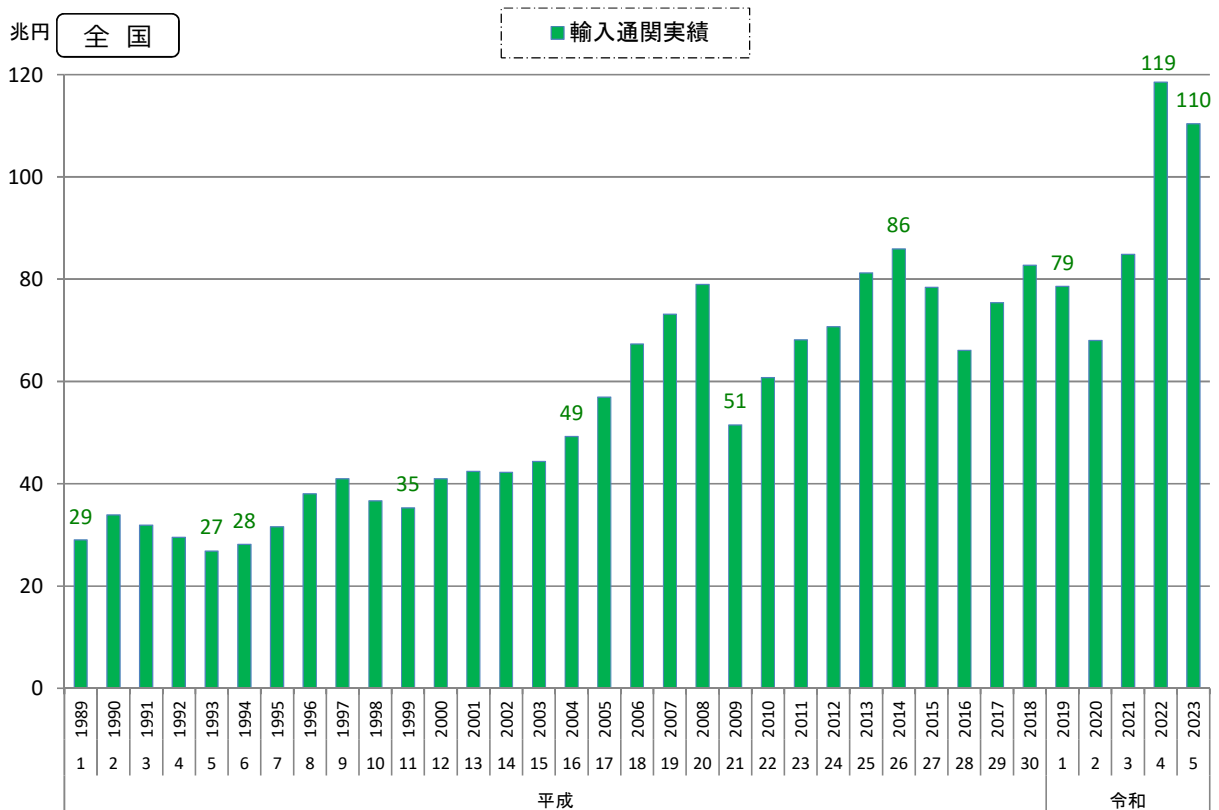

3) 輸出入通関実績の推移 (輸出)

暦年

資料出所：「島根県貿易概況調査報告書」～島根県しまねブランド推進課 及び、「貿易統計」～財務省
 ※ 境港には美保（米子）空港を含む。浜田港には平成7年から三隅港を含む。

資料出所：「貿易統計」～財務省

9. 運輸業

3) 輸出入通関実績の推移（輸入）

暦年

資料出所：「島根県貿易概況調査報告書」～島根県しまねブランド推進課 及び、「貿易統計」～財務省
 ※ 境港には美保（米子）空港を含む。浜田港には平成7年から三隅港を含む。