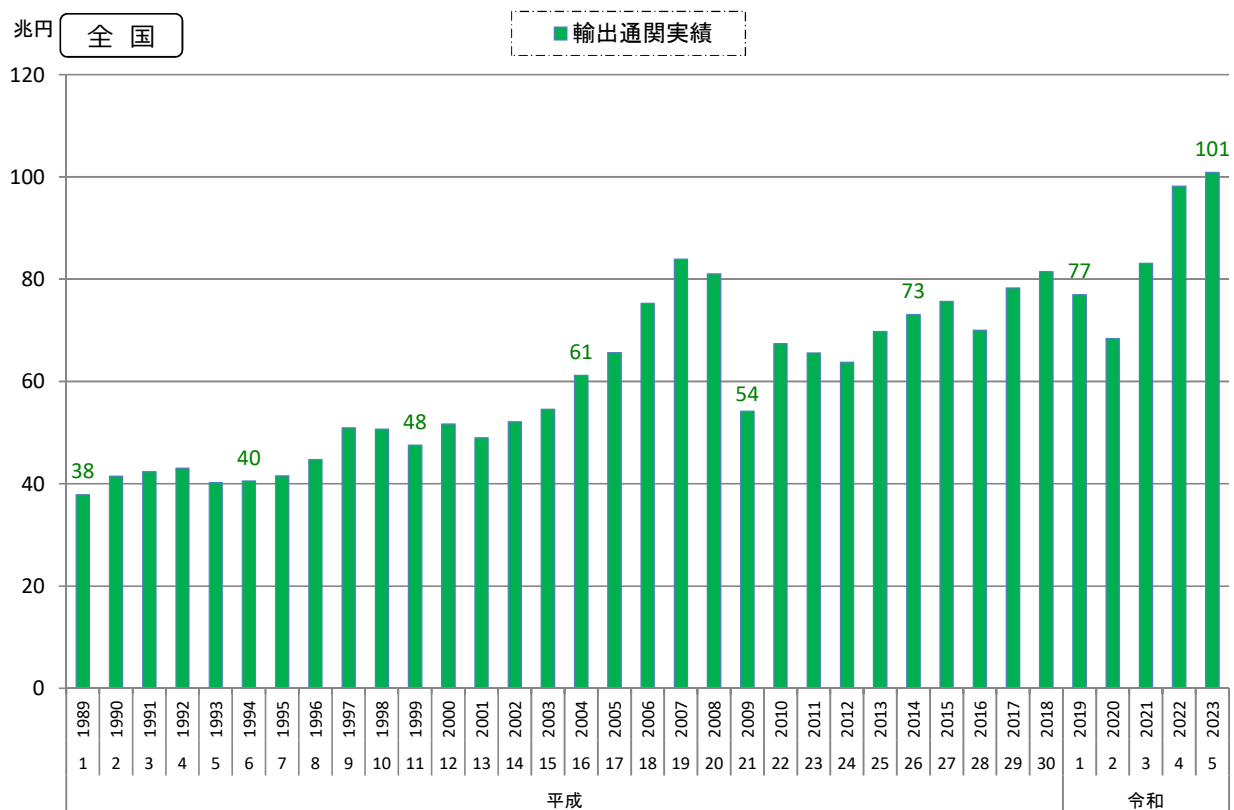

3) 輸出入通関実績の推移 (輸出)

暦年

資料出所：「島根県貿易概況調査報告書」～島根県しまねブランド推進課 及び、「貿易統計」～財務省
 ※ 境港には美保（米子）空港を含む。浜田港には平成7年から三隅港を含む。

資料出所：「貿易統計」～財務省

9. 運輸業

3) 輸出入通関実績の推移（輸入）

暦年

資料出所：「島根県貿易概況調査報告書」～島根県しまねブランド推進課 及び、「貿易統計」～財務省
 ※ 境港には美保（米子）空港を含む。浜田港には平成7年から三隅港を含む。