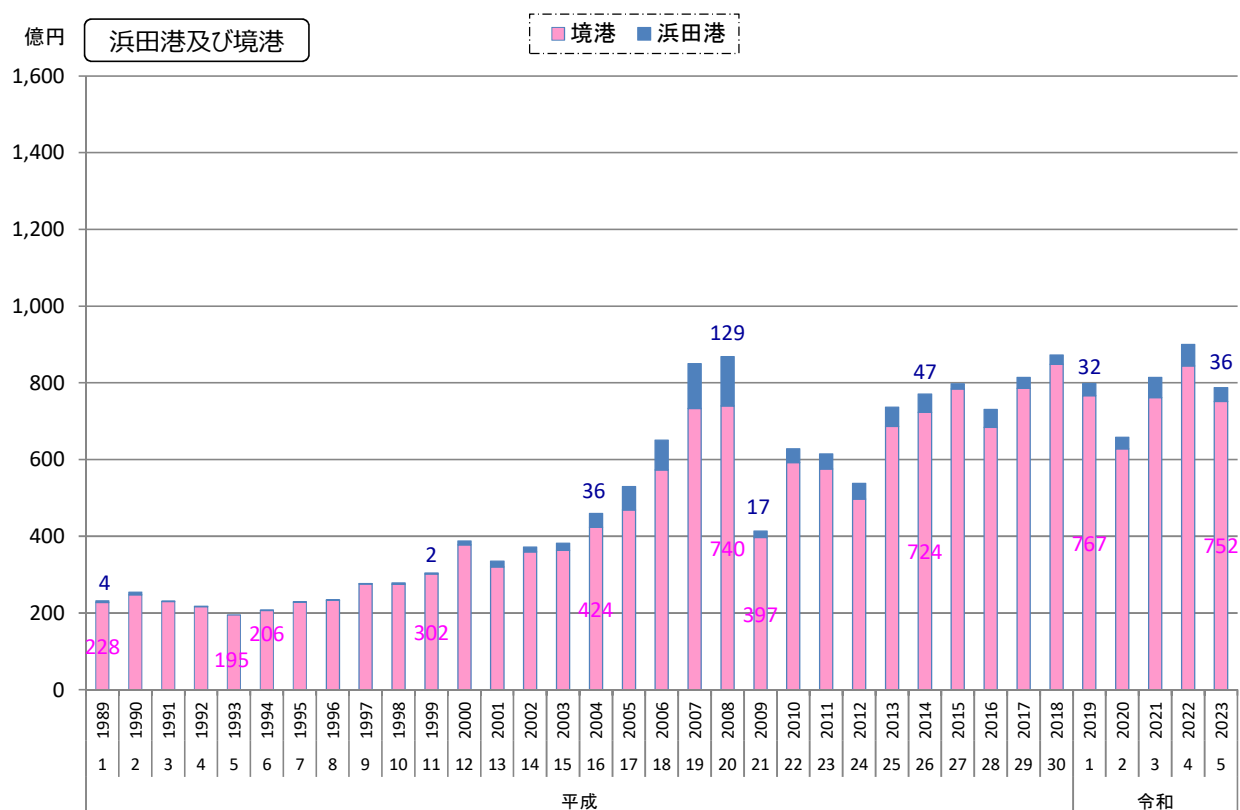

3) 輸出入通関実績の推移 (輸出)

暦年

資料出所：「島根県貿易概況調査報告書」～島根県しまねブランド推進課 及び、「貿易統計」～財務省
 ※ 境港には美保（米子）空港を含む。浜田港には平成7年から三隅港を含む。

資料出所：「貿易統計」～財務省

9. 運輸業

3) 輸出入通関実績の推移（輸入）

暦年

資料出所：「島根県貿易概況調査報告書」～島根県しまねブランド推進課 及び、「貿易統計」～財務省
 ※ 境港には美保（米子）空港を含む。浜田港には平成7年から三隅港を含む。

資料出所：「貿易統計」～財務省