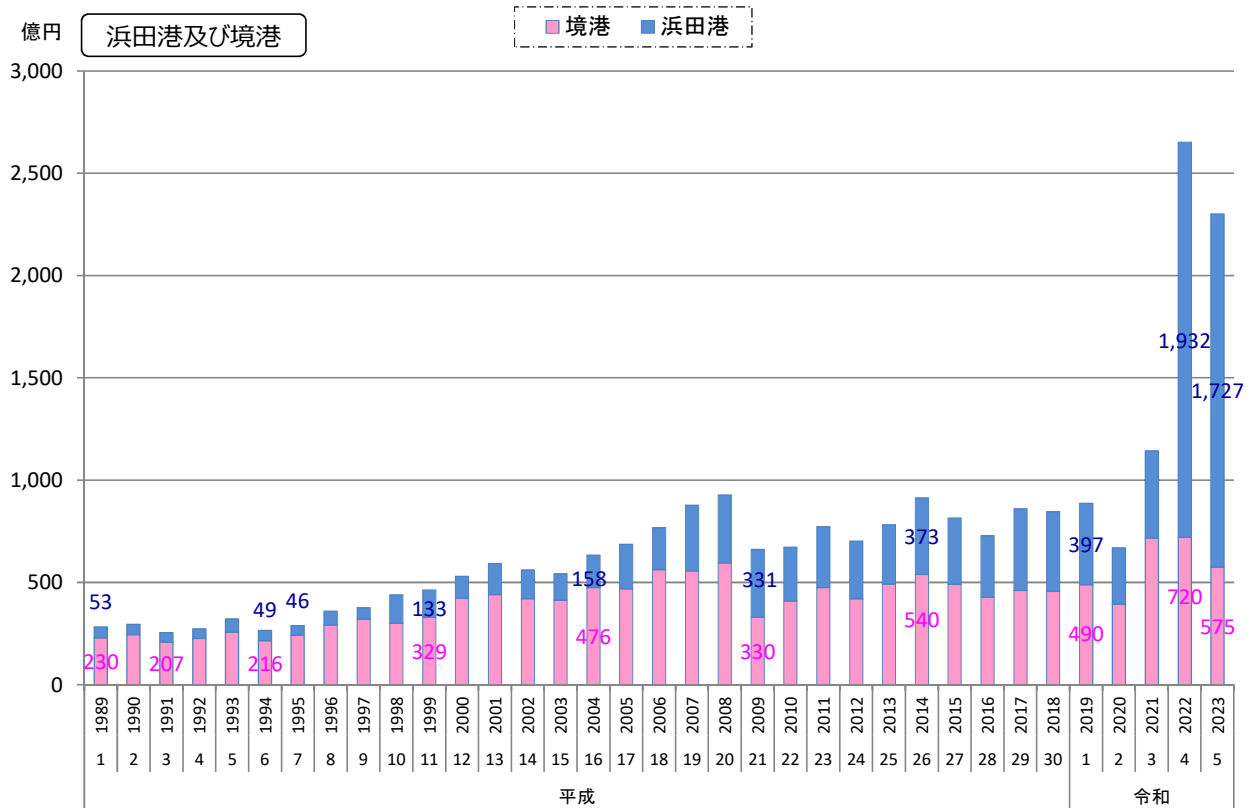

3) 輸出入通関実績の推移 (輸出)

暦年

資料出所：「島根県貿易概況調査報告書」～島根県しまねブランド推進課 及び、「貿易統計」～財務省
 ※ 境港には美保（米子）空港を含む。浜田港には平成7年から三隅港を含む。

資料出所：「貿易統計」～財務省

9. 運輸業

3) 輸出入通関実績の推移（輸入）

暦年

資料出所：「島根県貿易概況調査報告書」～島根県しまねブランド推進課 及び、「貿易統計」～財務省
 ※ 境港には美保（米子）空港を含む。浜田港には平成7年から三隅港を含む。

資料出所：「貿易統計」～財務省