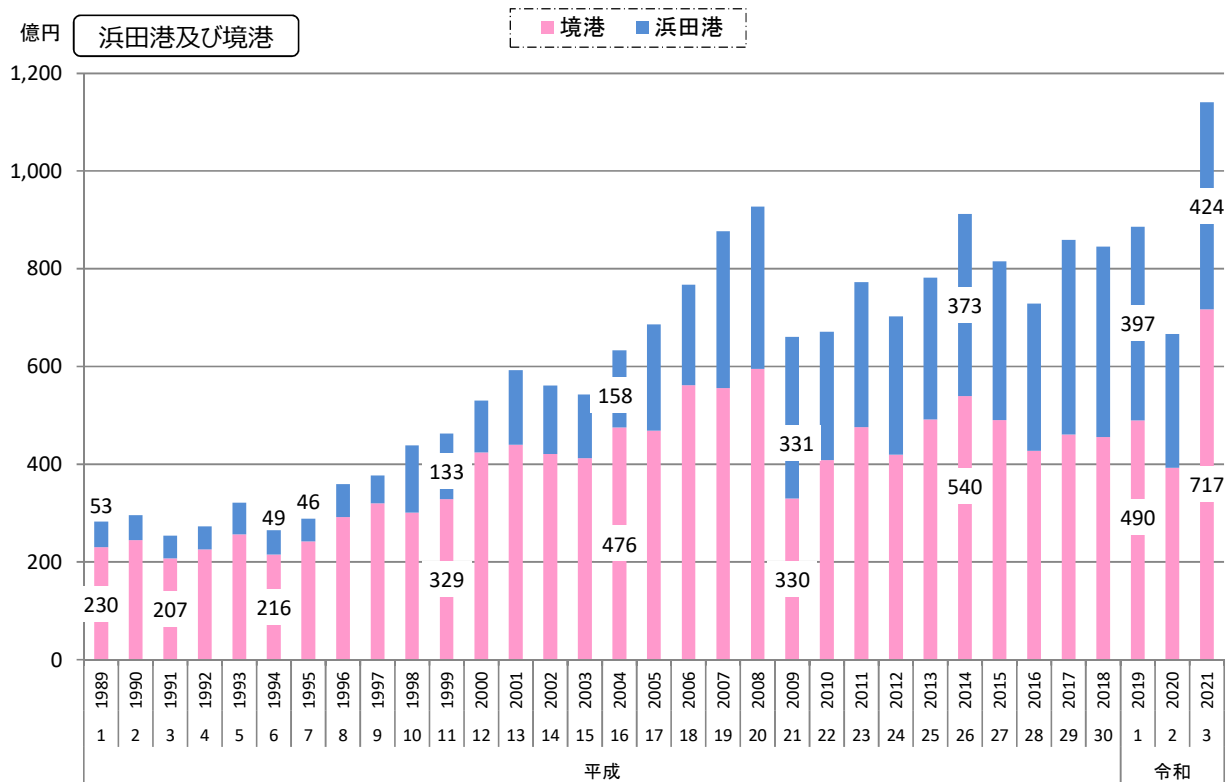

9. 運輸業

3) 輸出入通関実績の推移 (輸入)

暦年

資料出所：「島根県貿易概況調査報告書」～島根県しまねブランド推進課
※ 境港には美保（米子）空港を含む。浜田港には平成7年から三隅港を含む。