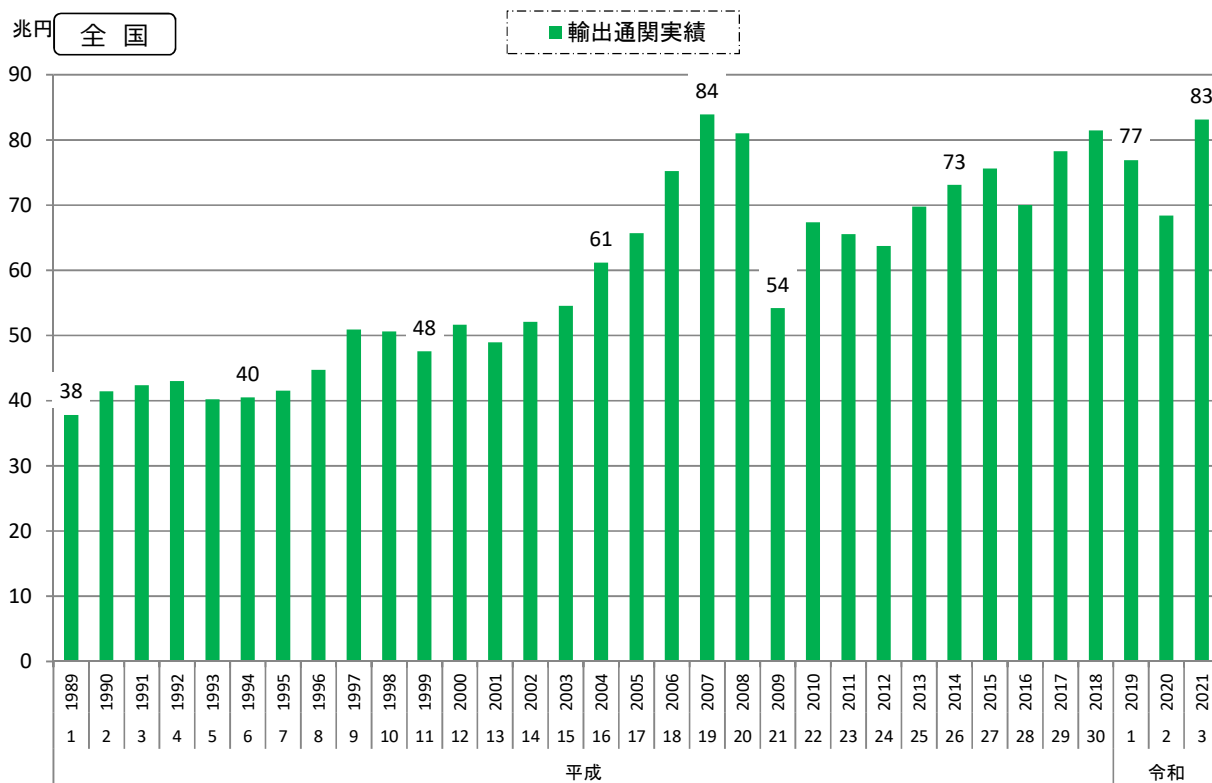

3) 輸出入通関実績の推移 (輸出)

暦年

資料出所：「島根県貿易概況調査報告書」～島根県しまねブランド推進課  
 ※ 境港には美保（米子）空港を含む。浜田港には平成7年から三隅港を含む。

資料出所：「貿易統計」～財務省