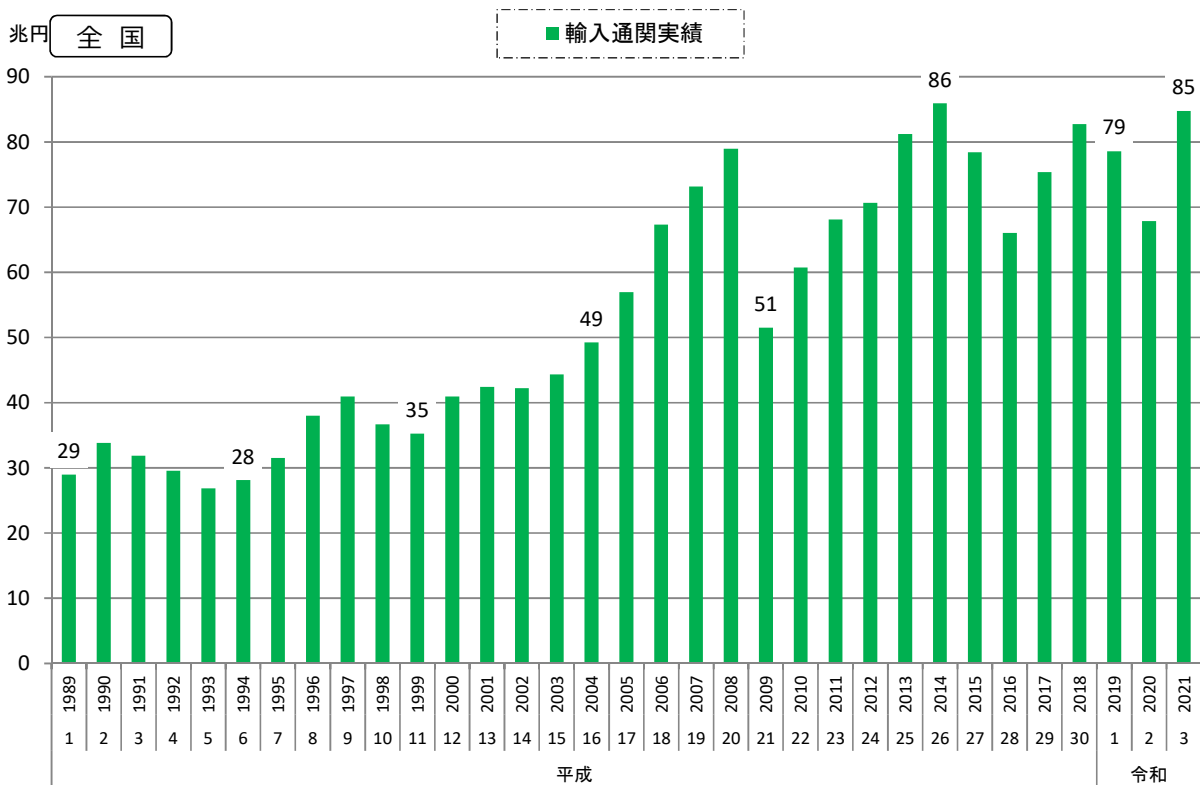

資料出所：「貿易統計」～財務省