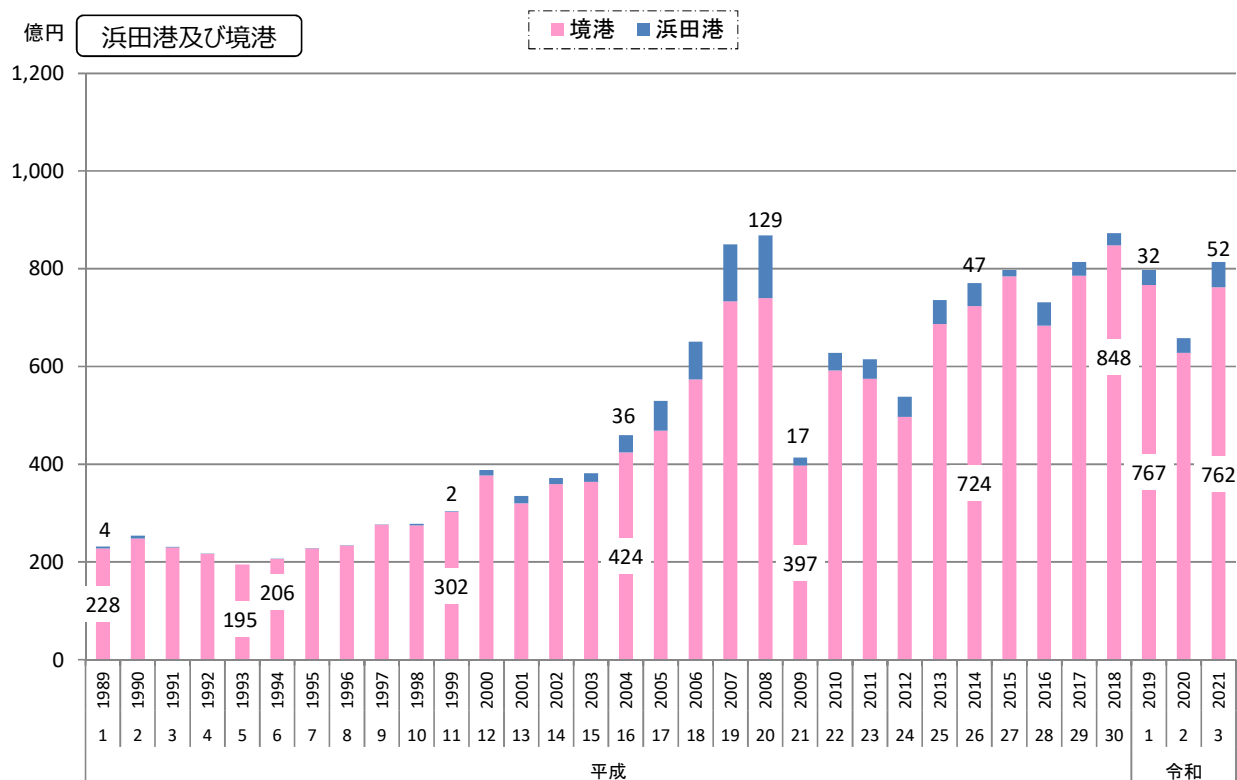

3) 輸出入通関実績の推移 (輸出)

暦年

資料出所：「島根県貿易概況調査報告書」～島根県しまねブランド推進課  
 ※ 境港には美保（米子）空港を含む。浜田港には平成7年から三隅港を含む。

資料出所：「貿易統計」～財務省