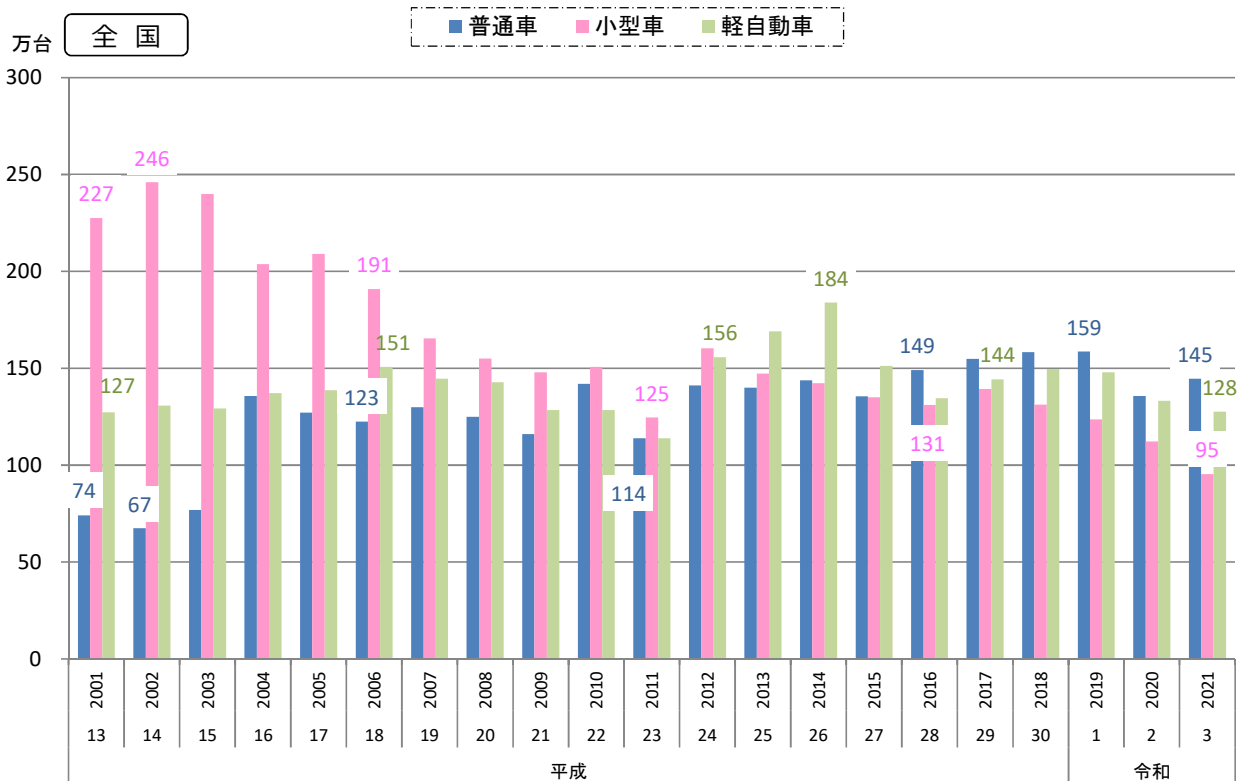

8) 乗用車新車登録台数の推移

暦年

資料出所：「中国運輸局管内新車登録・届出数」～中国運輸局

資料出所：「新車登録・検査（販売）台数」～（一社）日本自動車販売協会連合会  
 ※ 平成13年からデータ集計開始