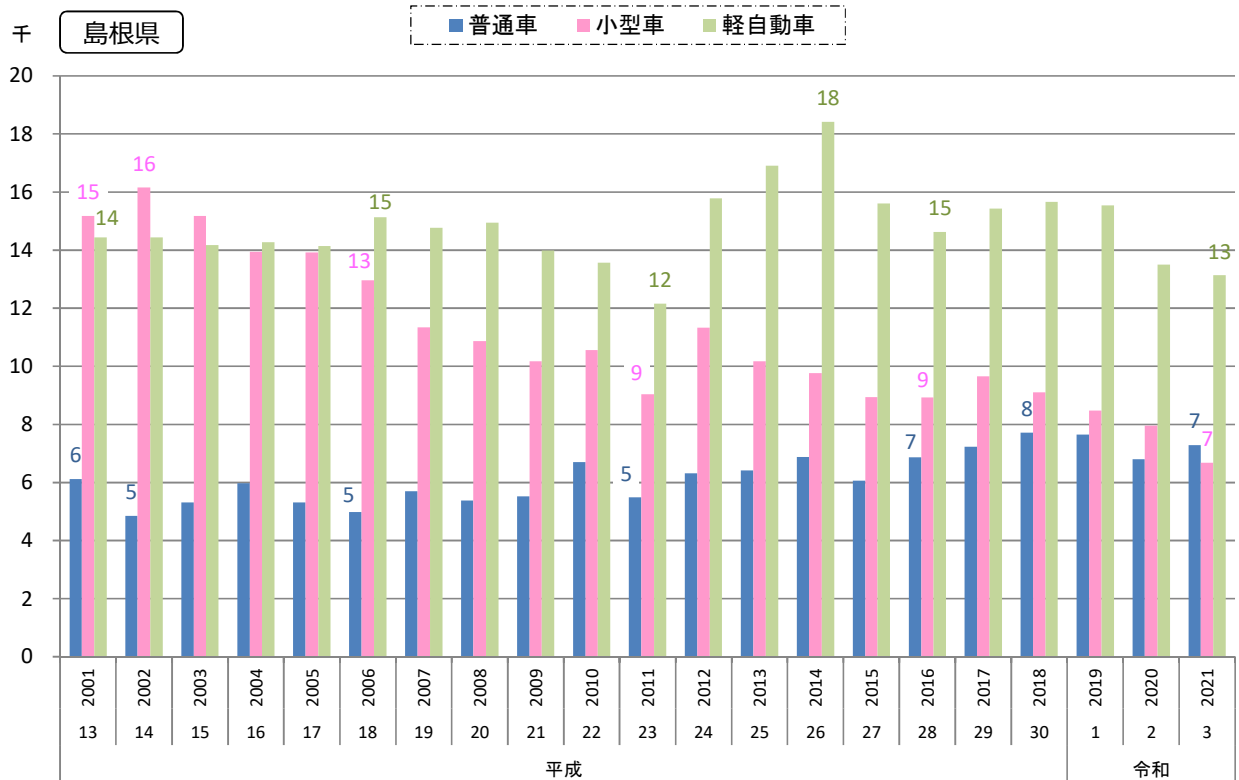

8) 乗用車新車登録台数の推移

暦年

資料出所：「中国運輸局管内新車登録・届出数」～中国運輸局

資料出所：「新車登録・検査（販売）台数」～（一社）日本自動車販売協会連合会  
 ※ 平成13年からデータ集計開始