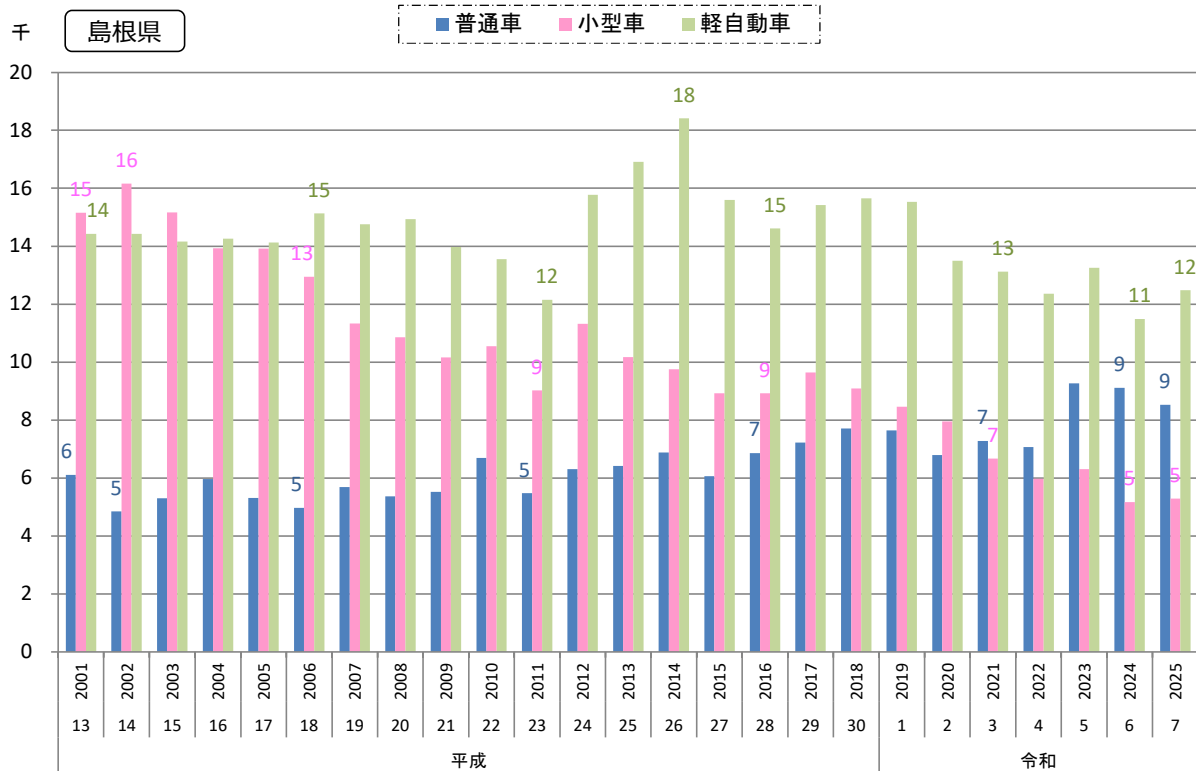

8) 乗用車新車登録台数の推移

資料出所：「中国運輸局管内新車登録・届出数」～中国運輸局

資料出所：「新車登録・検査（販売）台数」～（一社）日本自動車販売協会連合会
 ※ 平成13年からデータ集計開始