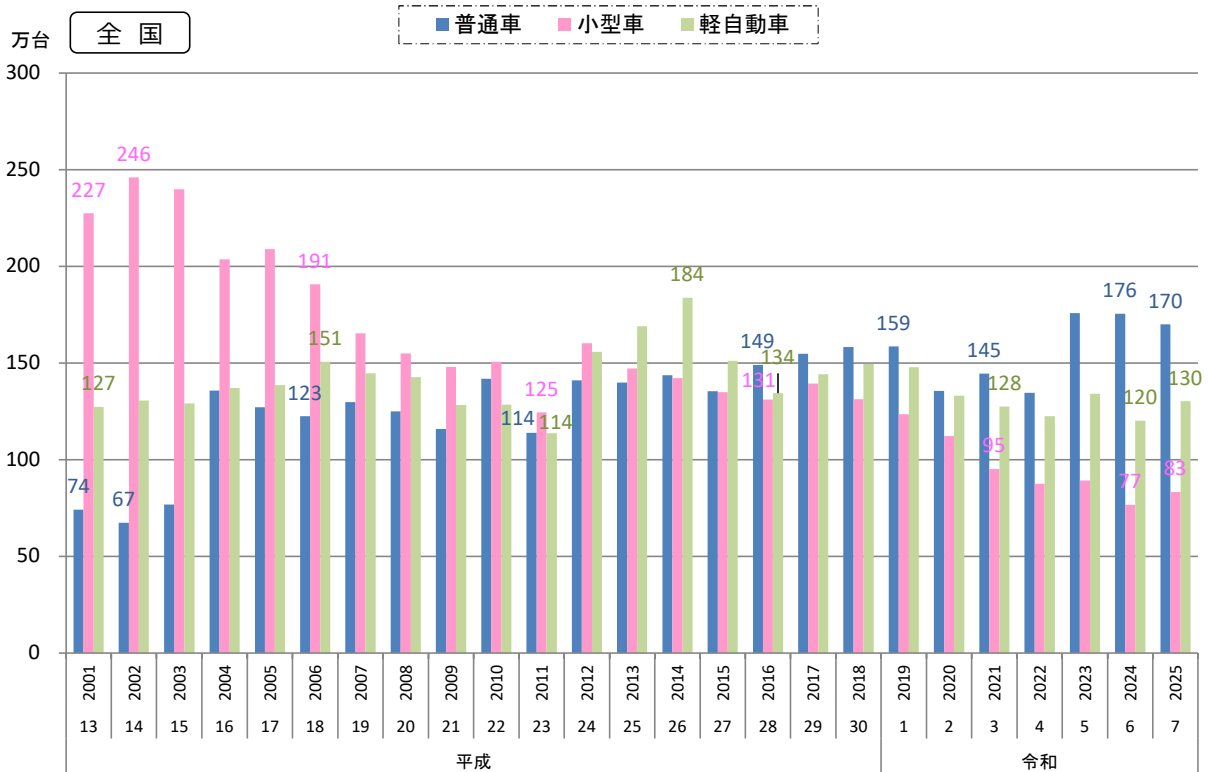

8) 乗用車新車登録台数の推移

資料出所：「中国運輸局管内新車登録・届出数」～中国運輸局

資料出所：「新車登録・検査（販売）台数」～（一社）日本自動車販売協会連合会
 ※ 平成13年からデータ集計開始