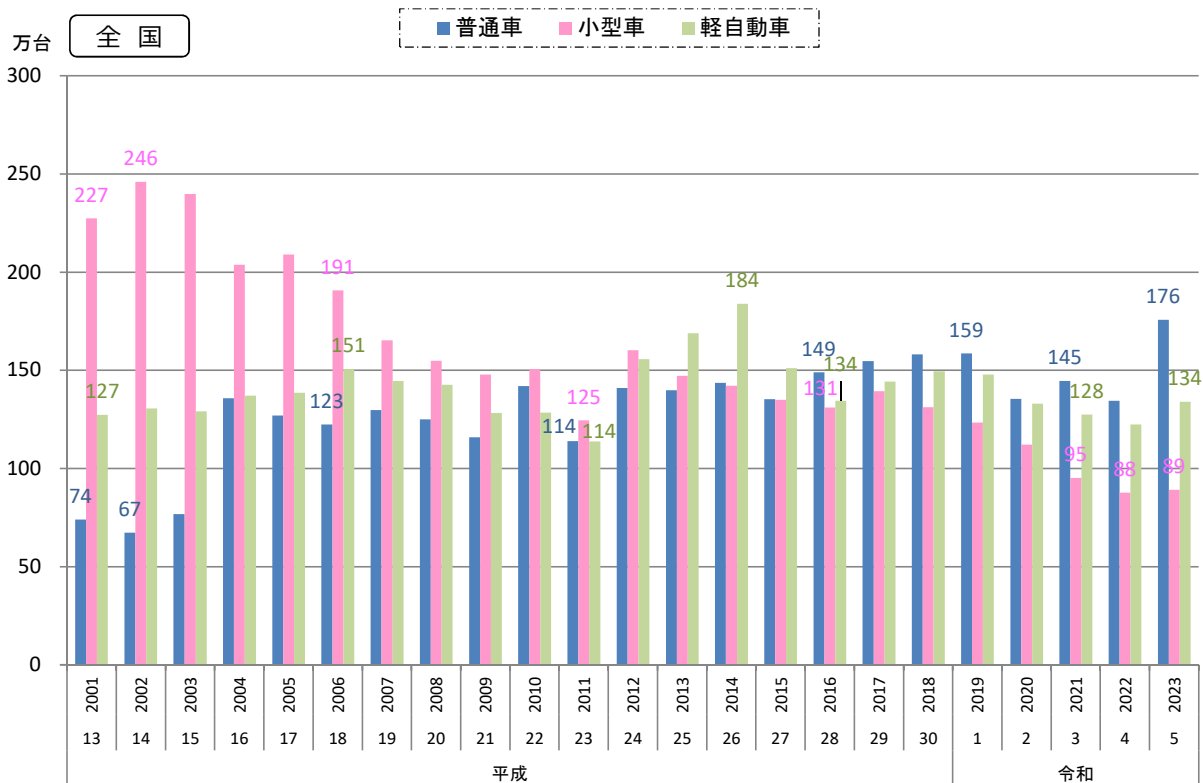

8) 乗用車新車登録台数の推移

暦年

資料出所：「中国運輸局管内新車登録・届出数」～中国運輸局

資料出所：「新車登録・検査（販売）台数」～（一社）日本自動車販売協会連合会
 ※ 平成13年からデータ集計開始