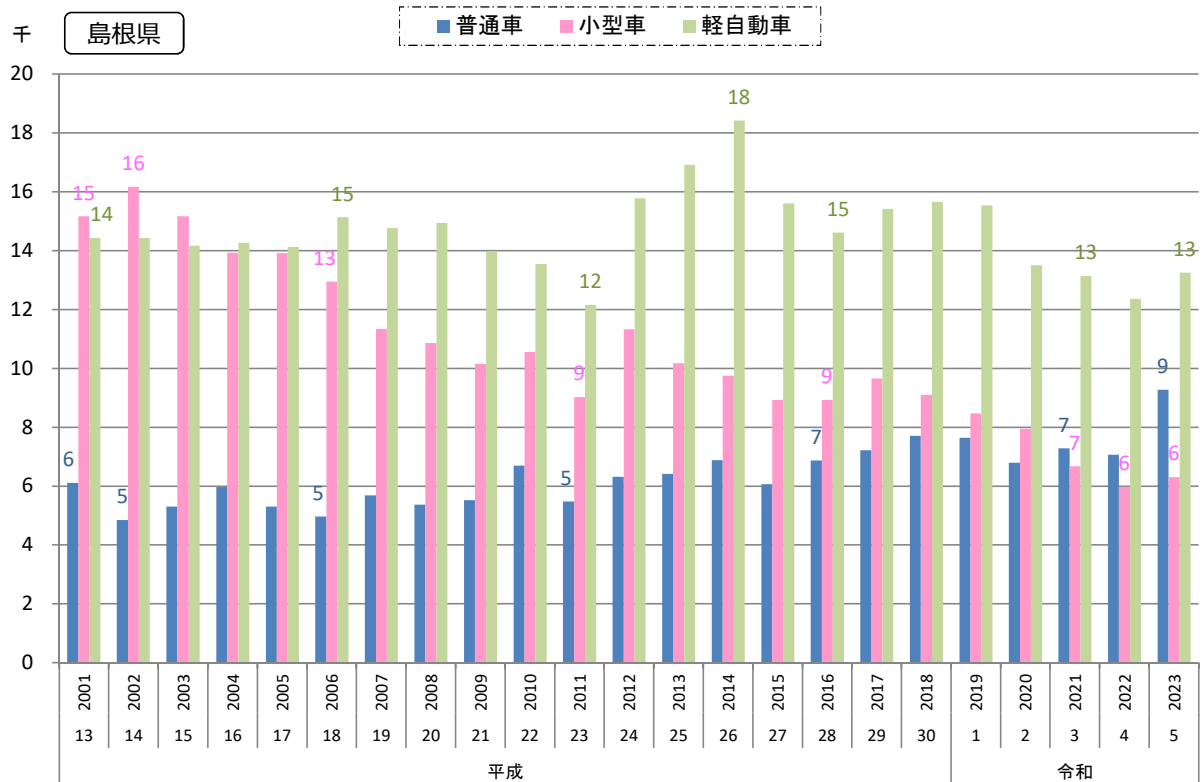

8) 乗用車新車登録台数の推移

暦年

資料出所：「中国運輸局管内新車登録・届出数」～中国運輸局

資料出所：「新車登録・検査（販売）台数」～（一社）日本自動車販売協会連合会
 ※ 平成13年からデータ集計開始