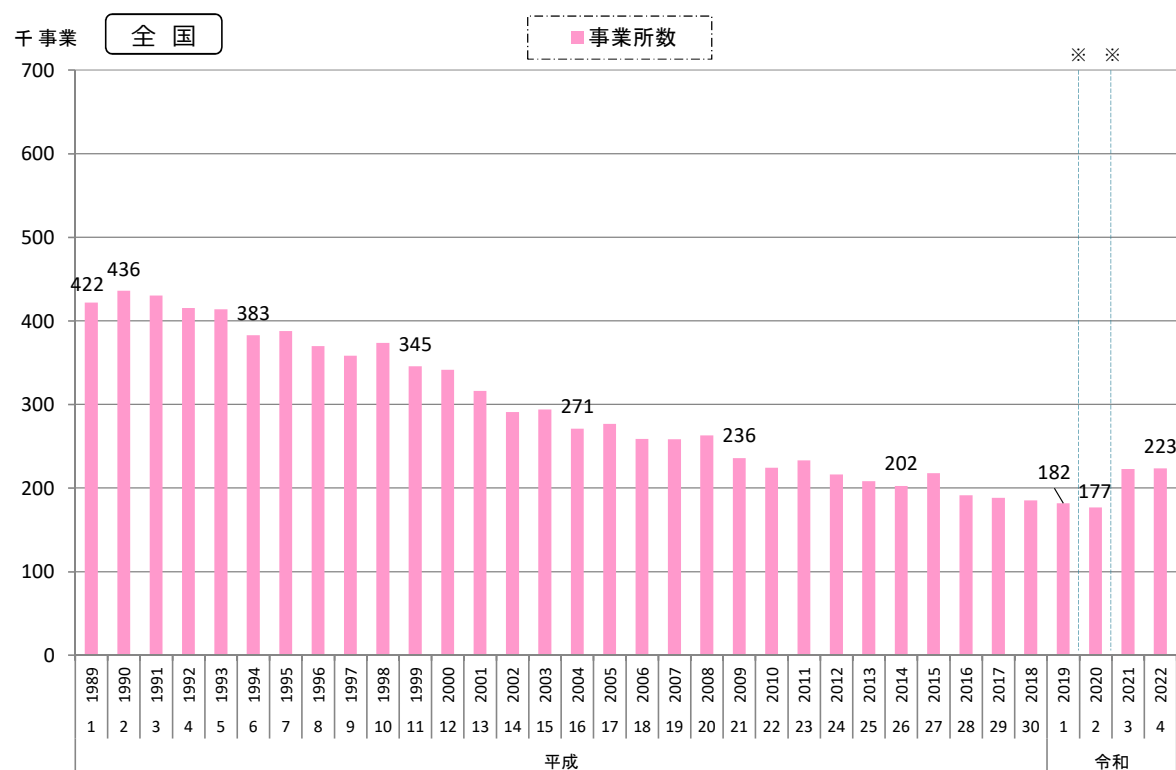

6. 製造業

2) 製造業事業所数の推移

調査日時点

資料出所：「工業統計調査」、「経済センサス-活動調査」、「経済構造実態調査」～総務省・経済産業省

※ 平成26年以前は、12月31日現在の数値。（ただし、平成23年は翌年2月1日現在の数値）

平成27年以降は、表示年の翌年6月1日現在の数値。

※ 令和2年以降は、個人経営を含まない集計結果であることから、令和元年以前と単純比較はできない。

※ 令和2年以前は従業員4人以上の事業所、令和3年以降は全事業所の推計であることから、単純比較はできない。