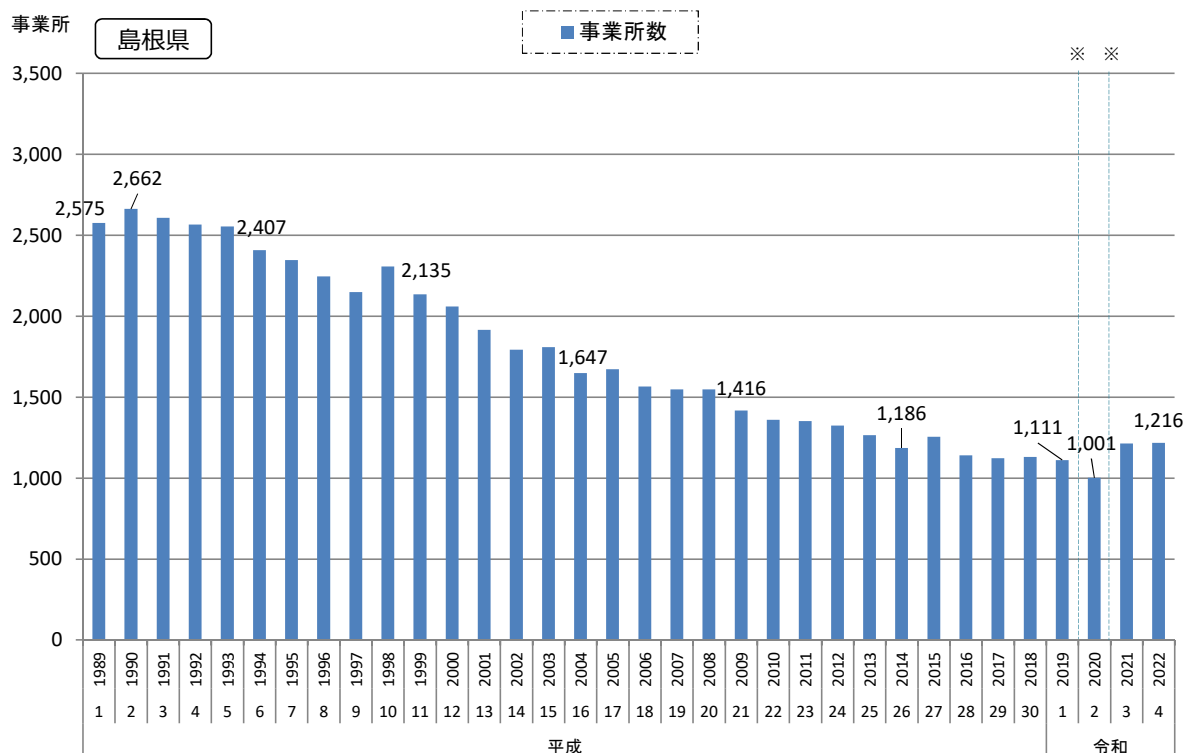

6. 製造業

2) 製造業事業所数の推移

調査日時点

資料出所：「工業統計調査」、「経済センサス-活動調査」、「経済構造実態調査」～総務省・経済産業省

※ 平成26年以前は、12月31日現在の数値。（ただし、平成23年は翌年2月1日現在の数値）

平成27年以降は、表示年の翌年6月1日現在の数値。

※ 令和2年以降は、個人経営を含まない集計結果であることから、令和元年以前と単純比較はできない。

※ 令和2年以前は従業員4人以上の事業所、令和3年以降は全事業所の推計であることから、単純比較はできない。