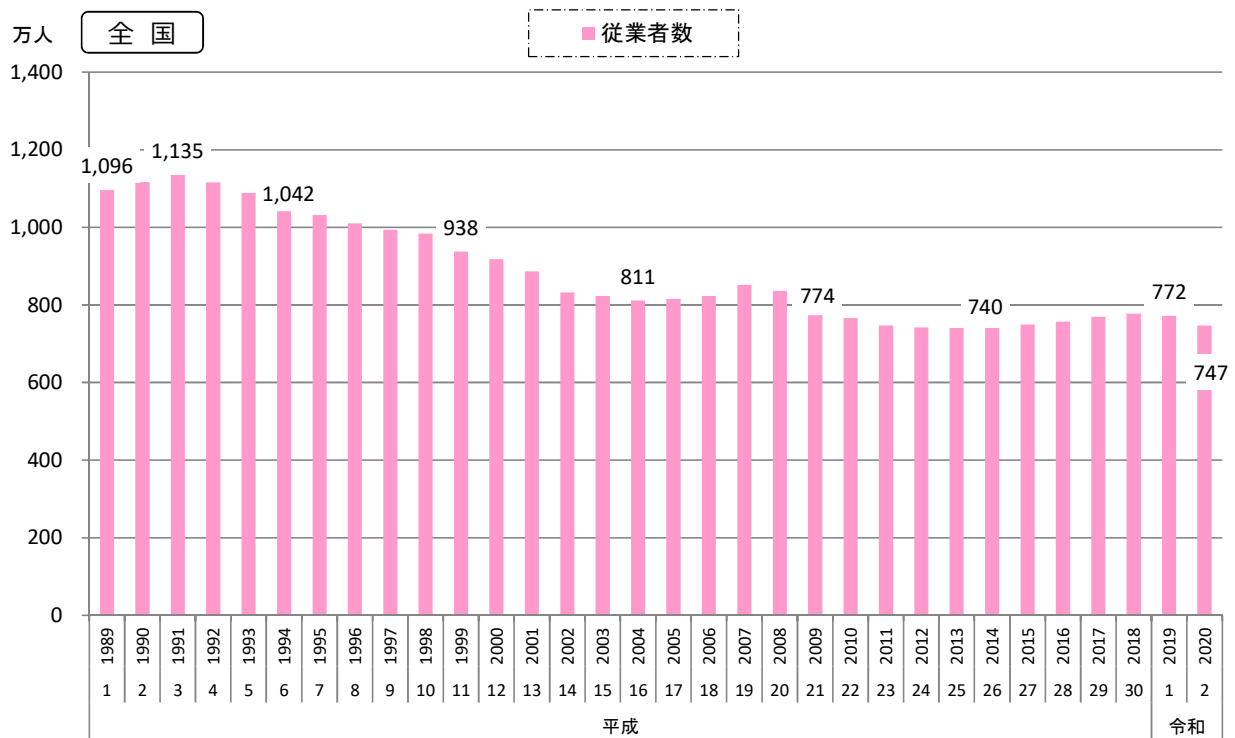

## 3) 製造業事業所従業者数の推移 (従業者4人以上の事業所)

調査日時点

資料出所：「工業統計調査」～総務省・経済産業省・島根県統計調査課

※ 平成23年は平成24年2月1日現在、平成27年は平成28年6月1日現在、令和2年は令和3年6月1日現在の「経済センサス-活動調査結果（製造業）」の数値。

令和元年は「2020年工業統計調査」実施日（令和2年6月1日）現在の数値であり、その他の年も事業所数、従業者数は調査実施日時点の数値となるため、数値の解釈については数値が必要。

令和2年は個人経営を含まない集計結果であることから、令和元年と単純比較はできない。