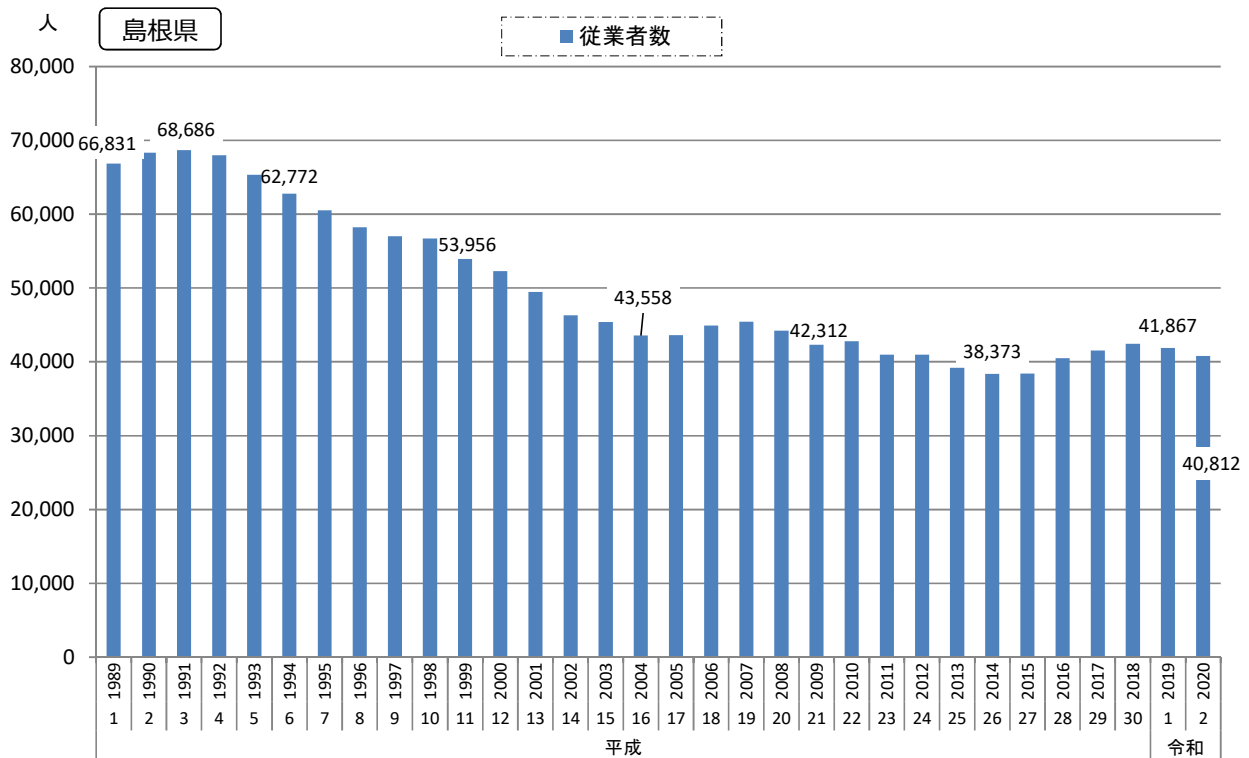

## 3) 製造業事業所従業者数の推移 (従業者4人以上の事業所)

調査日時点

資料出所：「工業統計調査」～総務省・経済産業省・島根県統計調査課

※ 平成23年は平成24年2月1日現在、平成27年は平成28年6月1日現在、令和2年は令和3年6月1日現在の「経済センサス-活動調査結果（製造業）」の数値。

令和元年は「2020年工業統計調査」実施日（令和2年6月1日）現在の数値であり、その他の年も事業所数、従業者数は調査実施日時点の数値となるため、数値の解釈については数値が必要。

令和2年は個人経営を含まない集計結果であることから、令和元年と単純比較はできない。