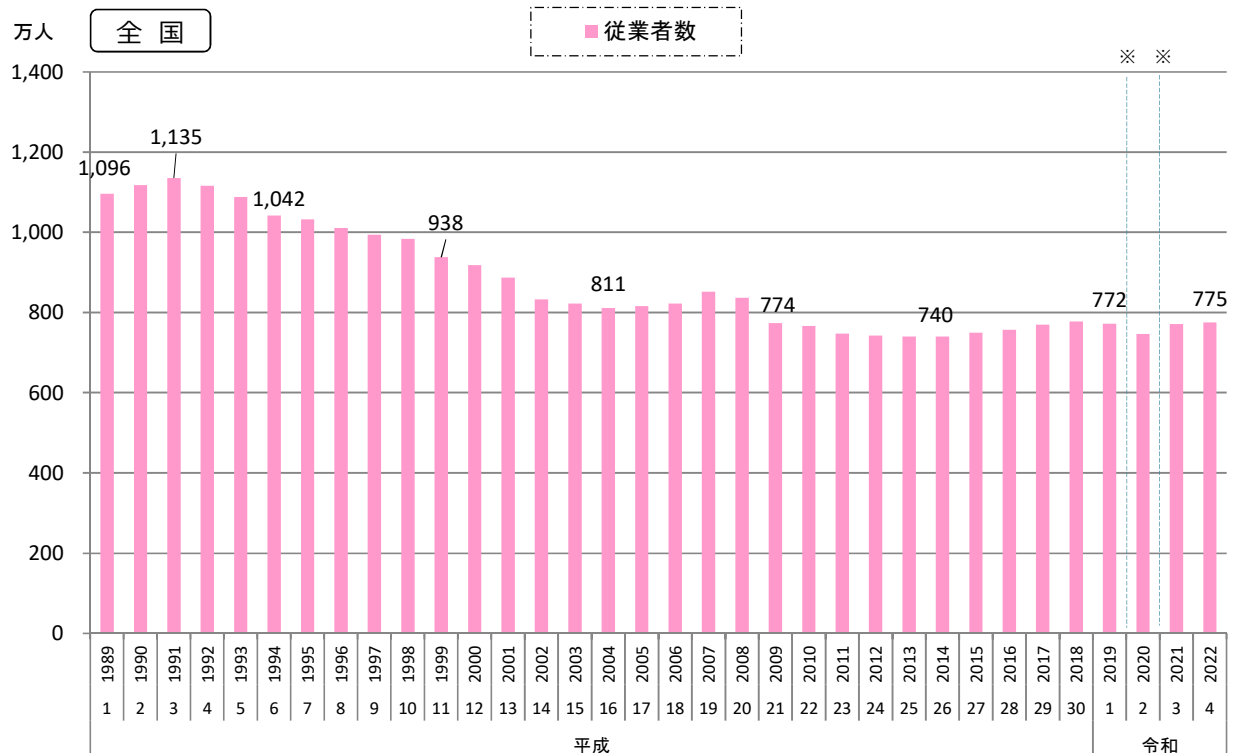

## 3) 製造業事業所従業者数の推移

資料出所：「工業統計調査」、「経済センサス-活動調査」、「経済構造実態調査」～総務省・経済産業省

※ 平成26年以前は、12月31日現在の数値。（ただし、平成23年は翌年2月1日現在の数値）

平成27年以降は、表示年の翌年6月1日現在の数値。

※ 令和2年以降は個人経営を含まない集計結果であることから、令和元年以前と単純比較はできない。

※ 令和2年以前は従業者4人以上の事業所、令和3年以降は全事業所の推計であることから、単純比較はできない