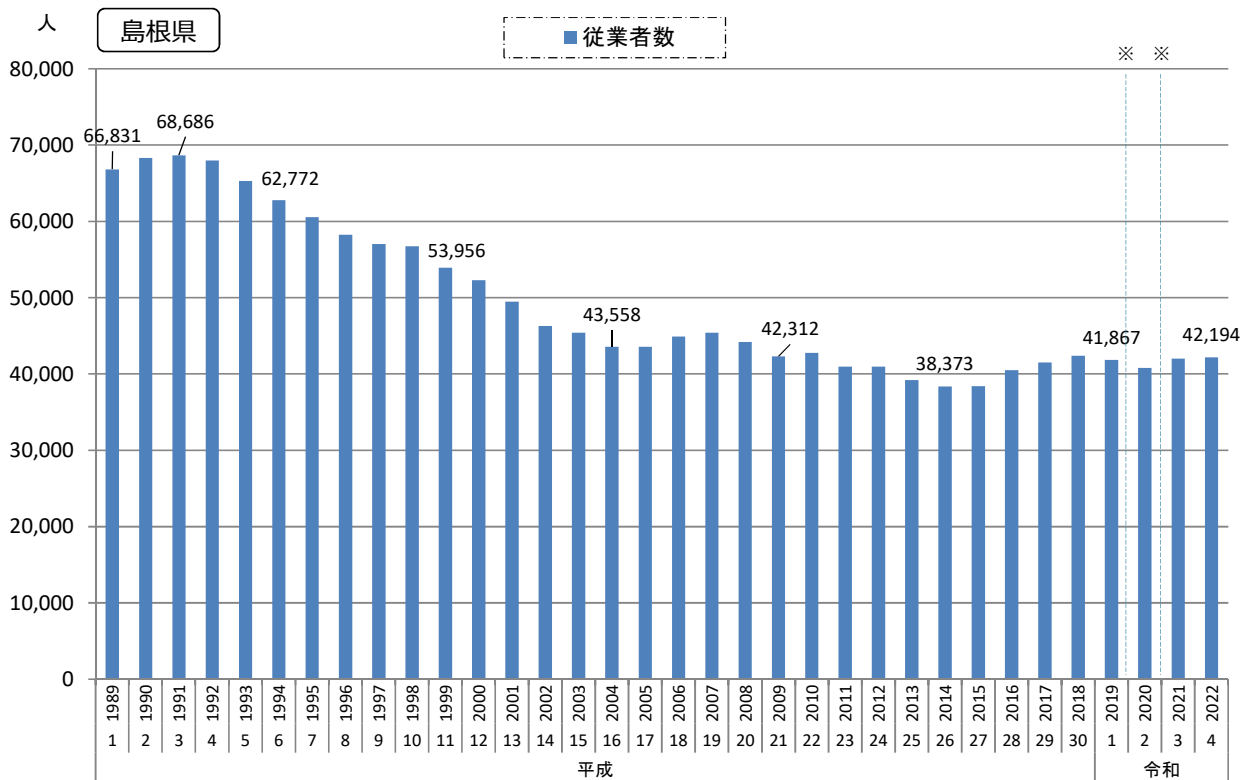

## 3) 製造業事業所従業者数の推移

資料出所：「工業統計調査」、「経済センサス-活動調査」、「経済構造実態調査」～総務省・経済産業省

※ 平成26年以前は、12月31日現在の数値。（ただし、平成23年は翌年2月1日現在の数値）

平成27年以降は、表示年の翌年6月1日現在の数値。

※ 令和2年以降は個人経営を含まない集計結果であることから、令和元年以前と単純比較はできない。

※ 令和2年以前は従業者4人以上の事業所、令和3年以降は全事業所の推計であることから、単純比較はできない