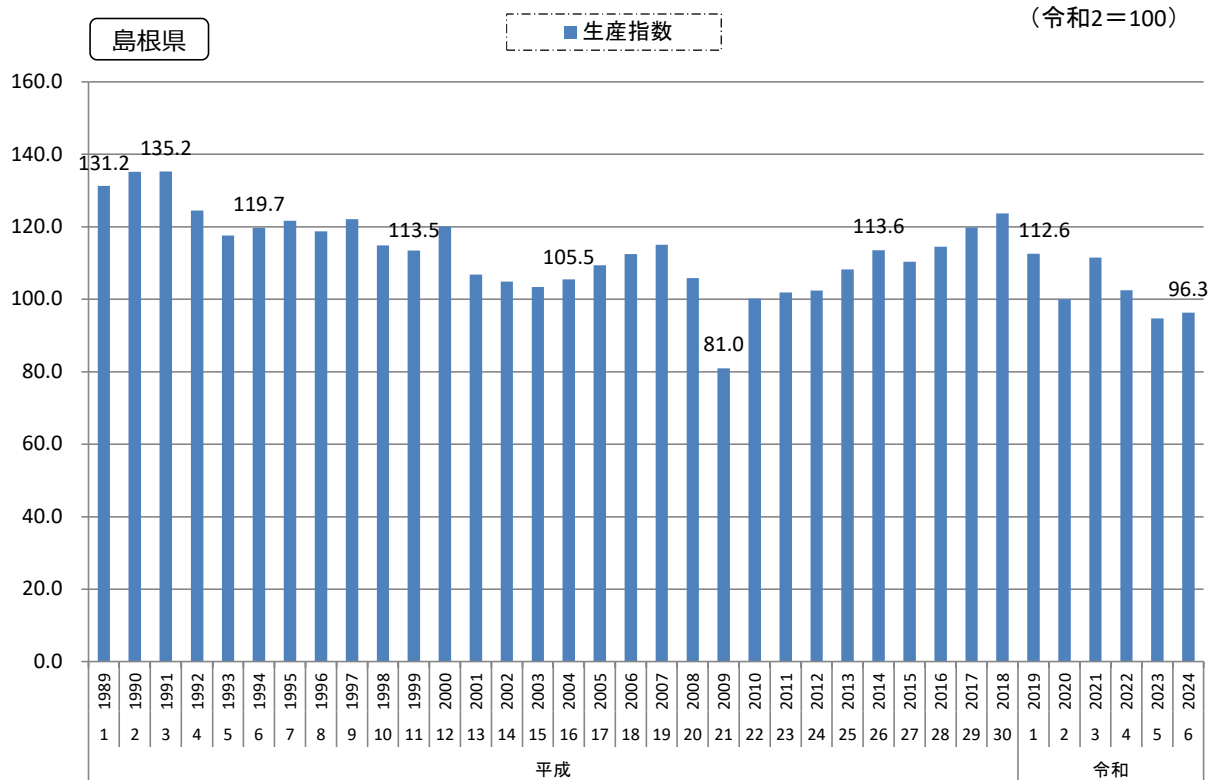

## 6. 製造業

暦年

### 1) 鉱工業生産指数の推移

資料出所： 島根県統計調査課

資料出所： 経済産業省

※ 平成30年1月以降は令和2年を100として表示する。

※ 平成29年以前は、旧基準のため、リンク係数を掛けて令和2年基準に接続。

ただし、旧基準の指数と新基準の指数では、採用品目及びウエイトが異なるので、平成29年以前の指数については、おおよその傾向をみるものである。