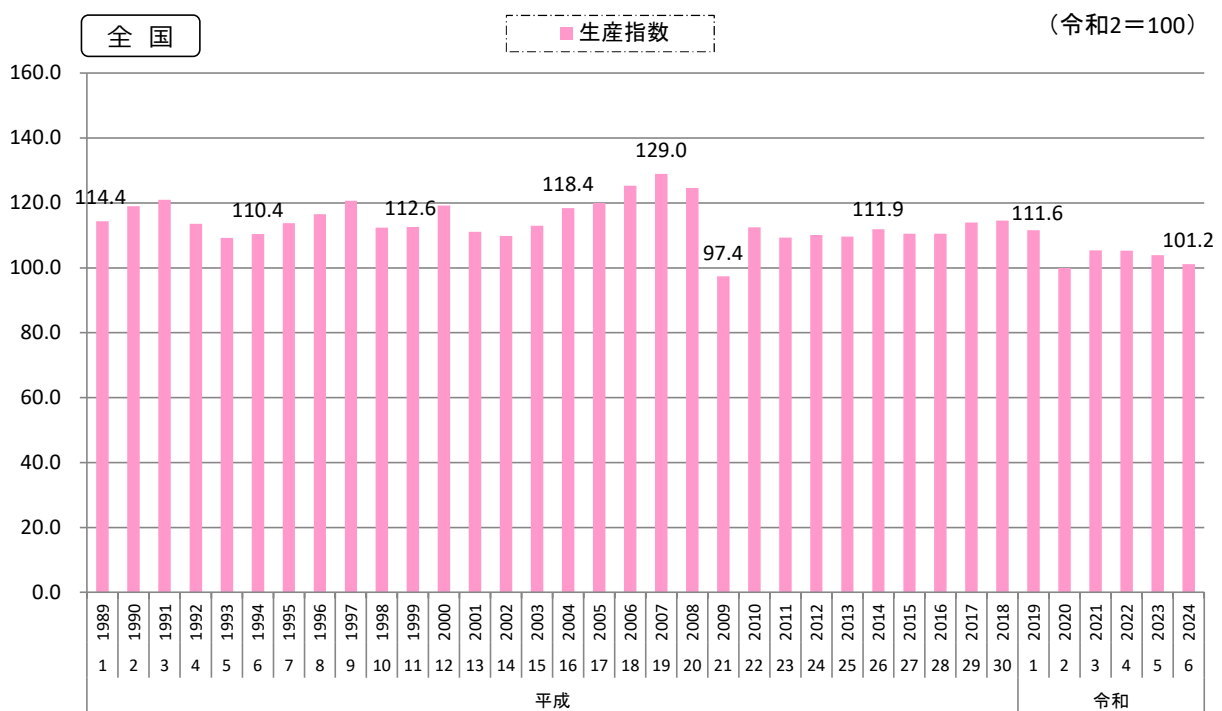

## 6. 製造業

暦年

### 1) 鉱工業生産指数の推移

資料出所： 島根県統計調査課

資料出所： 経済産業省

※ 平成30年1月以降は令和2年を100として表示する。

※ 平成29年以前は、旧基準のため、リンク係数を掛けて令和2年基準に接続。

ただし、旧基準の指数と新基準の指数では、採用品目及びウエイトが異なるので、平成29年以前の指数については、おおよその傾向をみるものである。