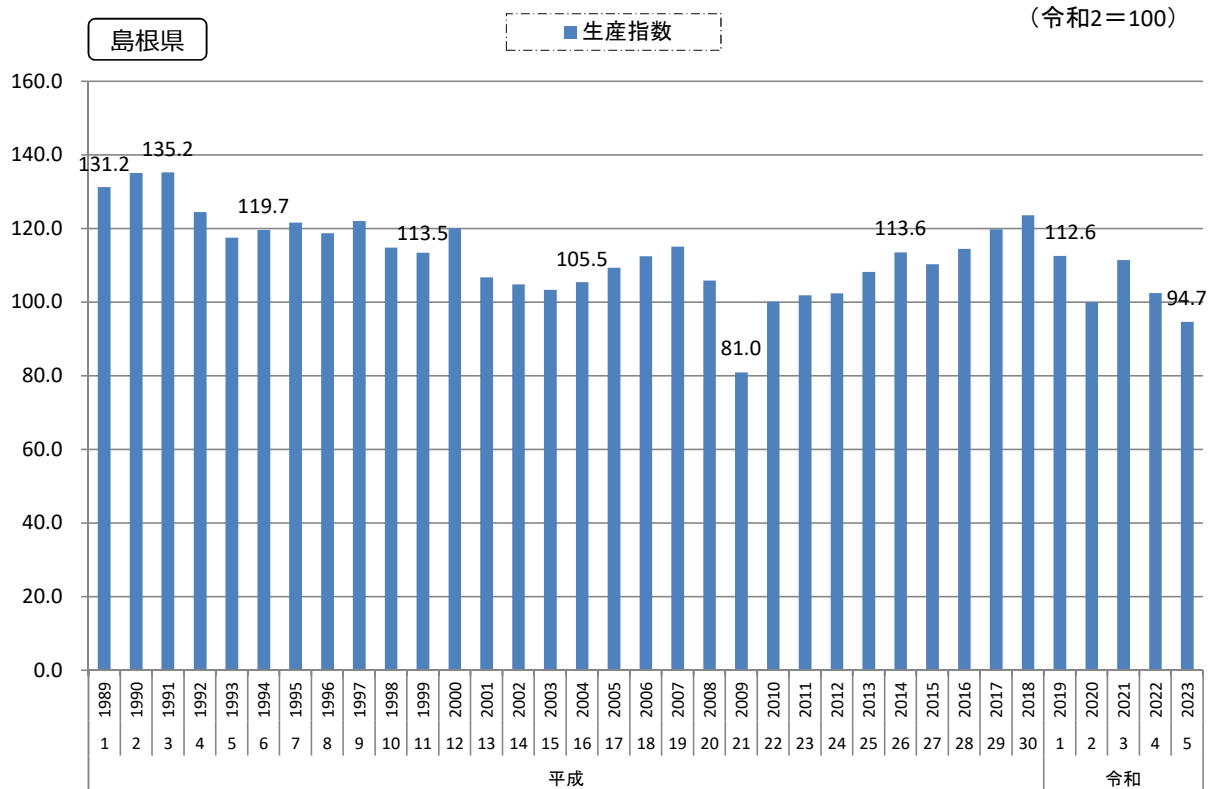

6. 製造業

1) 鉱工業生産指数の推移

暦年

資料出所： 島根県統計調査課

資料出所： 経済産業省

※ 平成30年1月以降は令和2年を100として表示する。

※ 平成29年以前は、旧基準のため、リンク係数を掛けて令和2年基準に接続。

ただし、旧基準の指数と新基準の指数では、採用品目及びウエイトが異なるので、平成29年以前の指数については、およその傾向をみるものである。