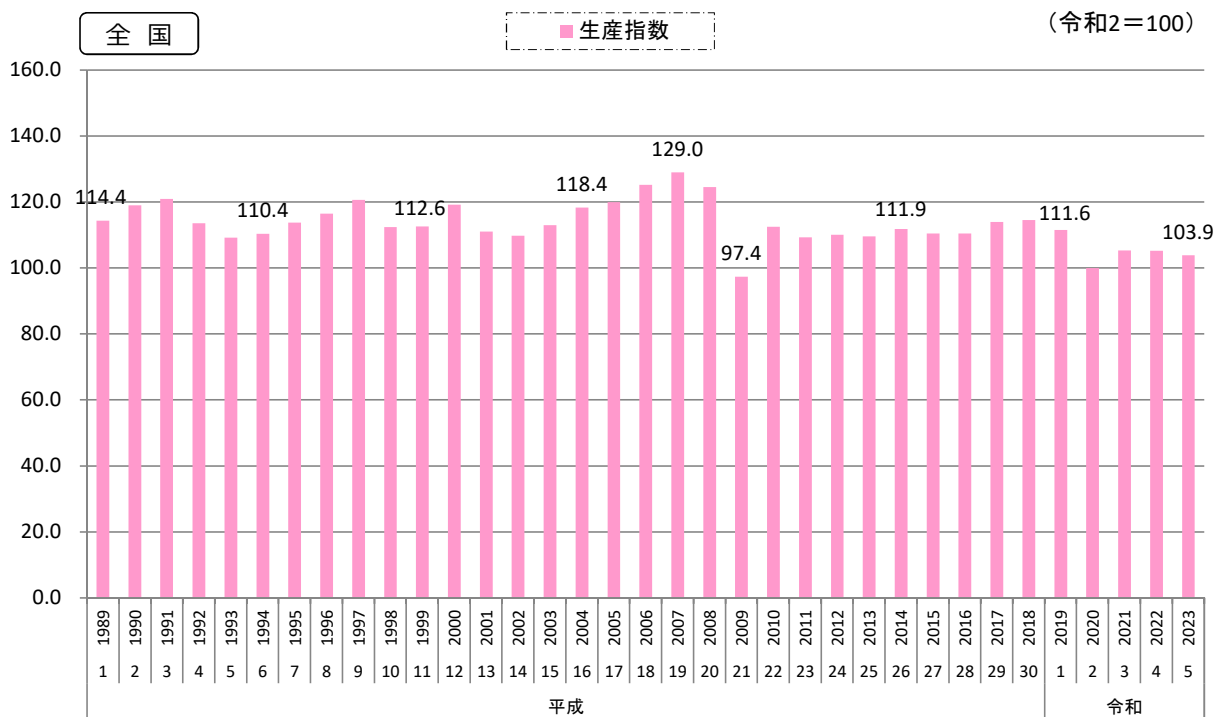

6. 製造業

1) 鉱工業生産指数の推移

暦年

資料出所： 島根県統計調査課

資料出所： 経済産業省

※ 平成30年1月以降は令和2年を100として表示する。

※ 平成29年以前は、旧基準のため、リンク係数を掛けて令和2年基準に接続。

ただし、旧基準の指数と新基準の指数では、採用品目及びウエイトが異なるので、平成29年以前の指数については、およその傾向をみるものである。