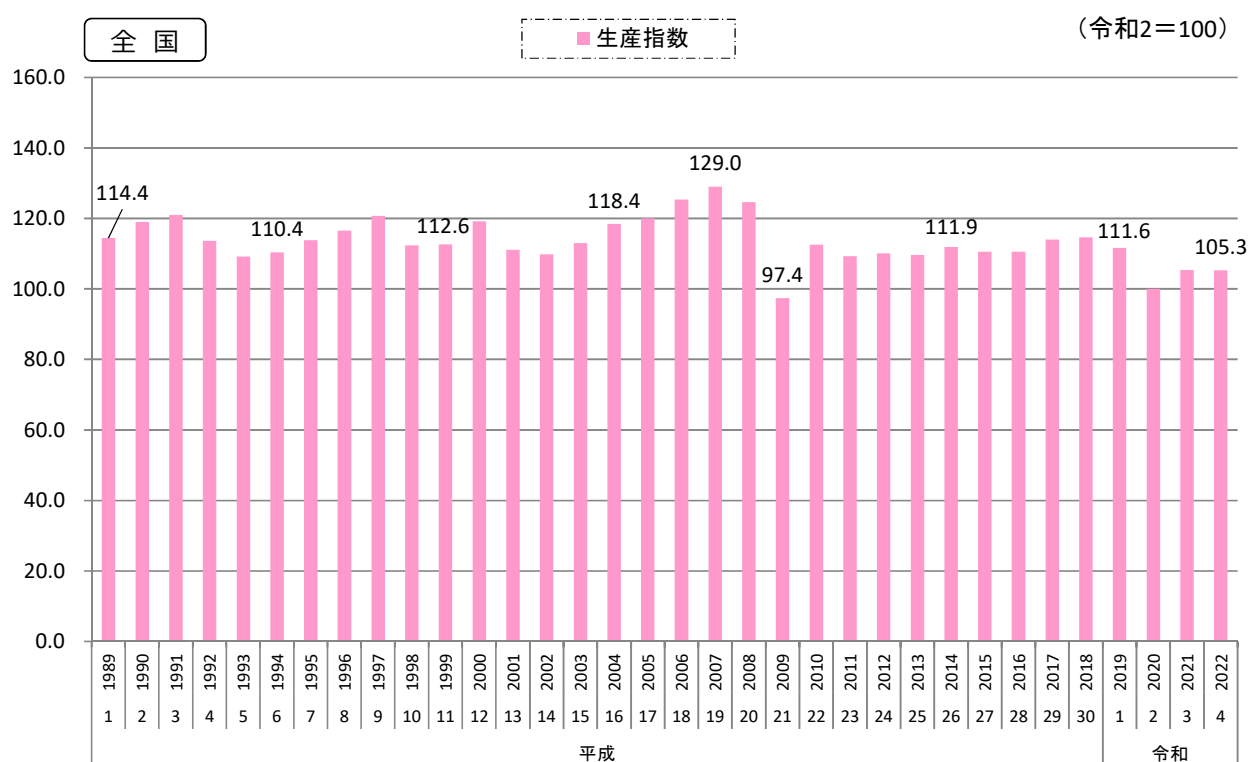

1) 鉱工業生産指数の推移

資料出所：島根県統計調査課

※ 平成24年以前は、旧基準のため、リンク係数を掛けて平成27年基準に接続。

資料出所：経済産業省

※ 平成29年以前は、旧基準のため、リンク係数を掛けて令和2年基準に接続。