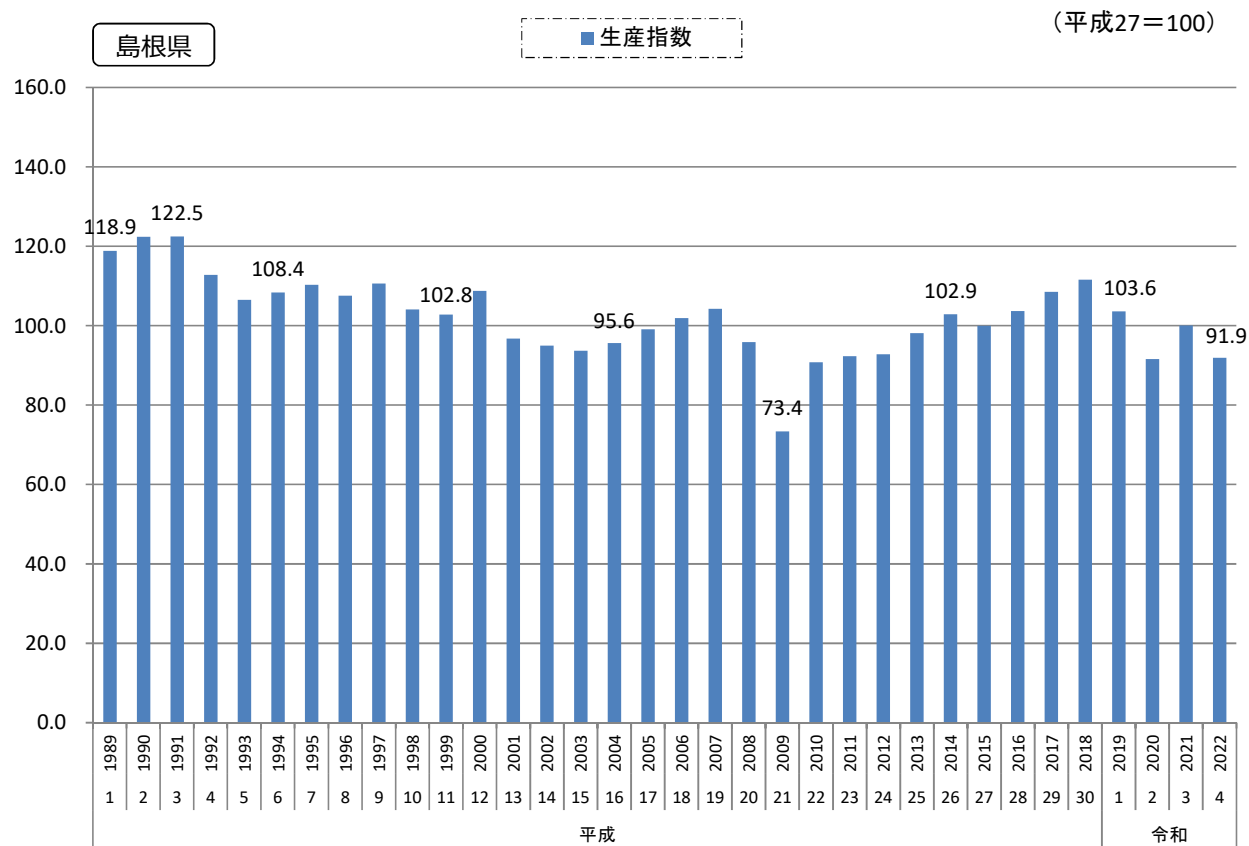

1) 鉱工業生産指数の推移

資料出所：島根県統計調査課

※ 平成24年以前は、旧基準のため、リンク係数を掛けて平成27年基準に接続。

資料出所：経済産業省

※ 平成29年以前は、旧基準のため、リンク係数を掛けて令和2年基準に接続。