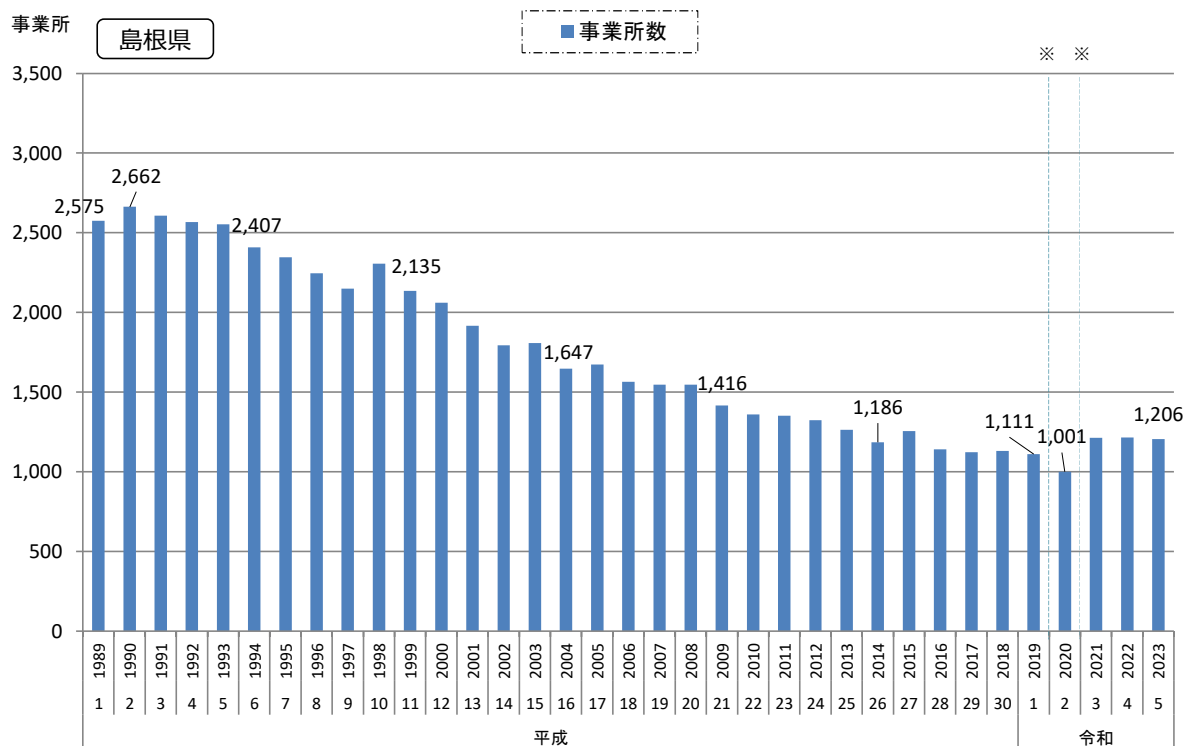

6. 製造業

2) 製造業事業所数の推移

調査日時点

資料出所：「工業統計調査」、「経済センサス-活動調査」、「経済構造実態調査」～総務省・経済産業省

※ 平成26年以前は、12月31日現在の数値。（ただし、平成23年は翌年2月1日現在の数値）

平成27年以降は、表示年の翌年6月1日現在の数値。

※ 令和2年以降は個人経営を含まない集計結果であることから、令和元年以前と単純比較はできない。

※ 令和2年以前は従業者4人以上の事業所、令和3年以降は全事業所の推計であることから、単純比較はできない。