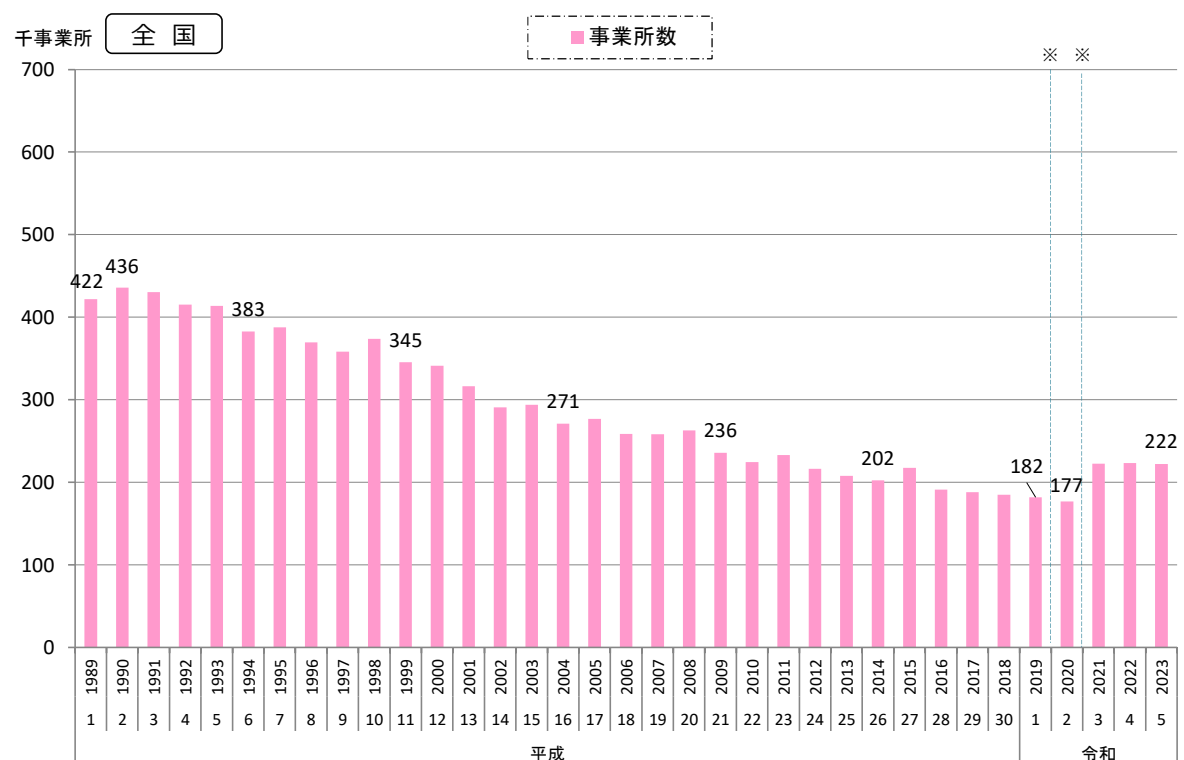

6. 製造業

2) 製造業事業所数の推移

調査日時点

資料出所：「工業統計調査」、「経済センサス-活動調査」、「経済構造実態調査」～総務省・経済産業省

※ 平成26年以前は、12月31日現在の数値。（ただし、平成23年は翌年2月1日現在の数値）

平成27年以降は、表示年の翌年6月1日現在の数値。

※ 令和2年以降は個人経営を含まない集計結果であることから、令和元年以前と単純比較はできない。

※ 令和2年以前は従業者4人以上の事業所、令和3年以降は全事業所の推計であることから、単純比較はできない。