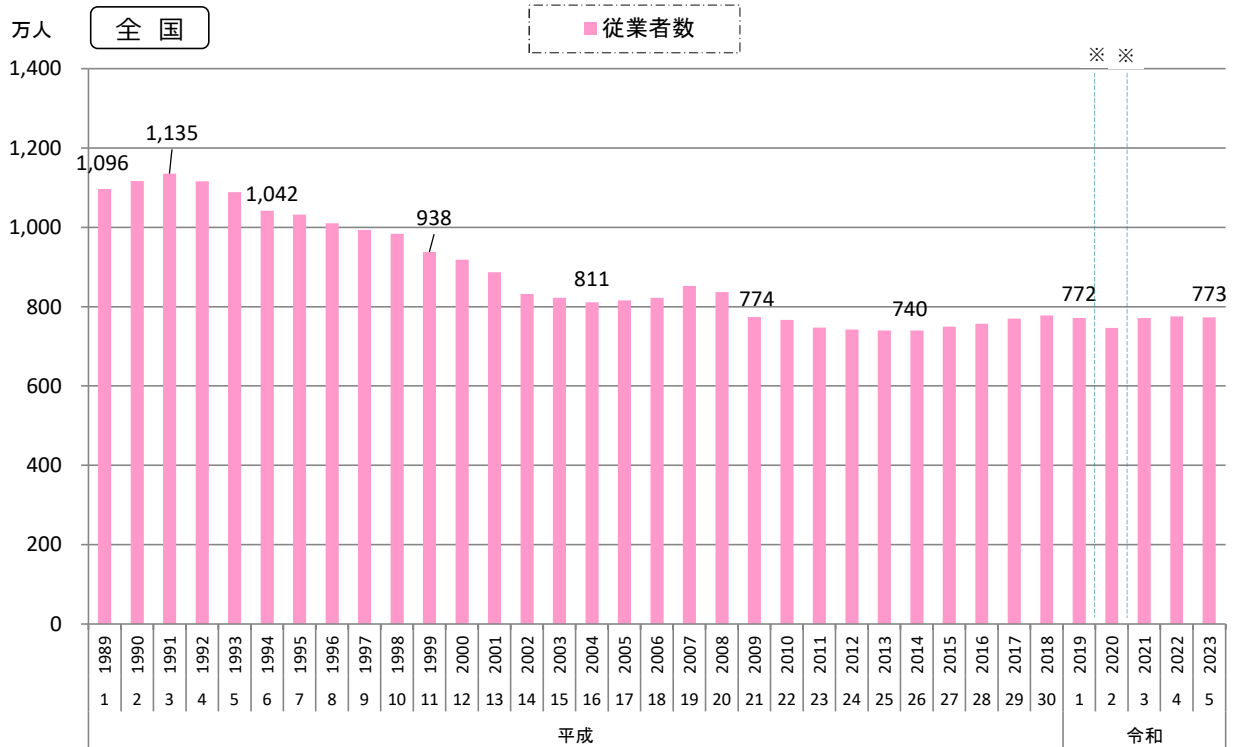

3) 製造業事業所従業者数の推移

資料出所：「工業統計調査」、「経済センサス-活動調査」、「経済構造実態調査」～総務省・経済産業省

※ 平成26年以前は、12月31日現在の数値。(ただし、平成23年は翌年2月1日現在の数値)

平成27年以降は、表示年の翌年6月1日現在の数値。

※ 令和2年以降は個人経営を含まない集計結果であることから、令和元年以前と単純比較はできない。

※ 令和2年以前は従業者4人以上の事業所、令和3年以降は全事業所の推計であることから、単純比較はできない。