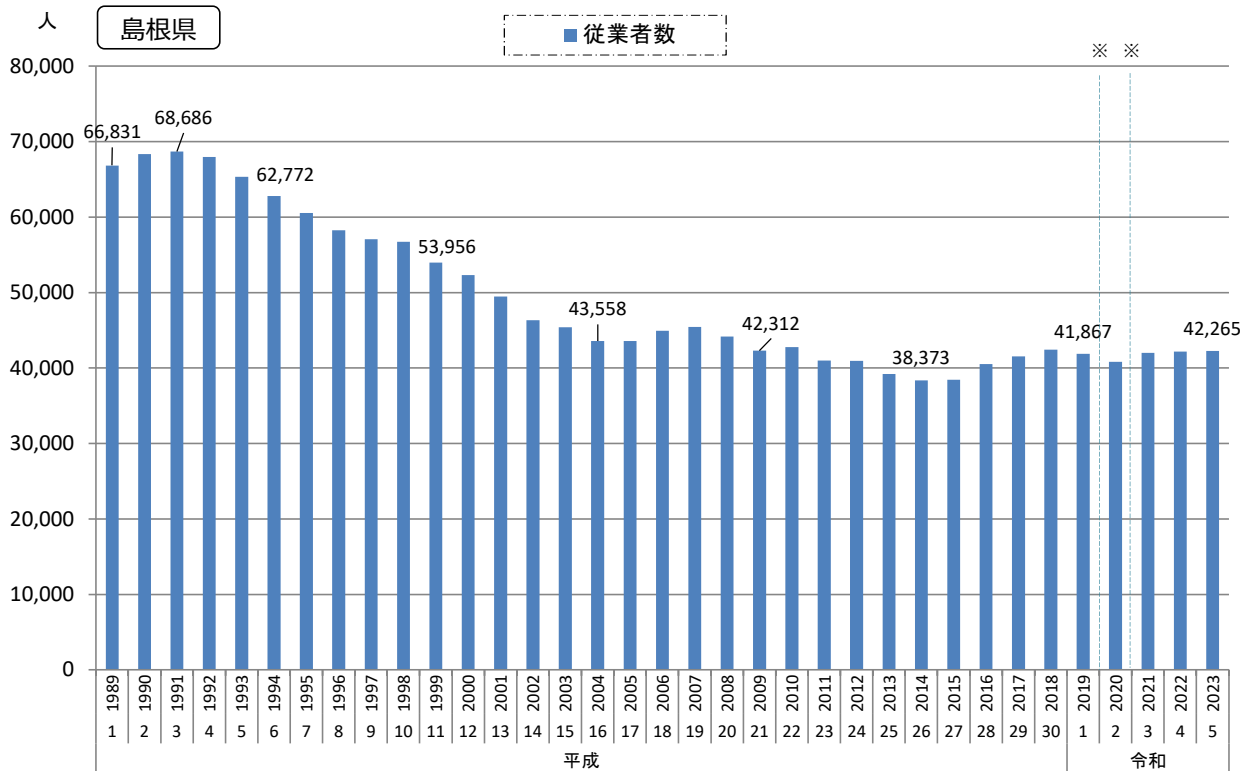

3) 製造業事業所従業者数の推移

資料出所：「工業統計調査」、「経済センサス-活動調査」、「経済構造実態調査」～総務省・経済産業省

※ 平成26年以前は、12月31日現在の数値。(ただし、平成23年は翌年2月1日現在の数値)

平成27年以降は、表示年の翌年6月1日現在の数値。

※ 令和2年以降は個人経営を含まない集計結果であることから、令和元年以前と単純比較はできない。

※ 令和2年以前は従業者4人以上の事業所、令和3年以降は全事業所の推計であることから、単純比較はできない。