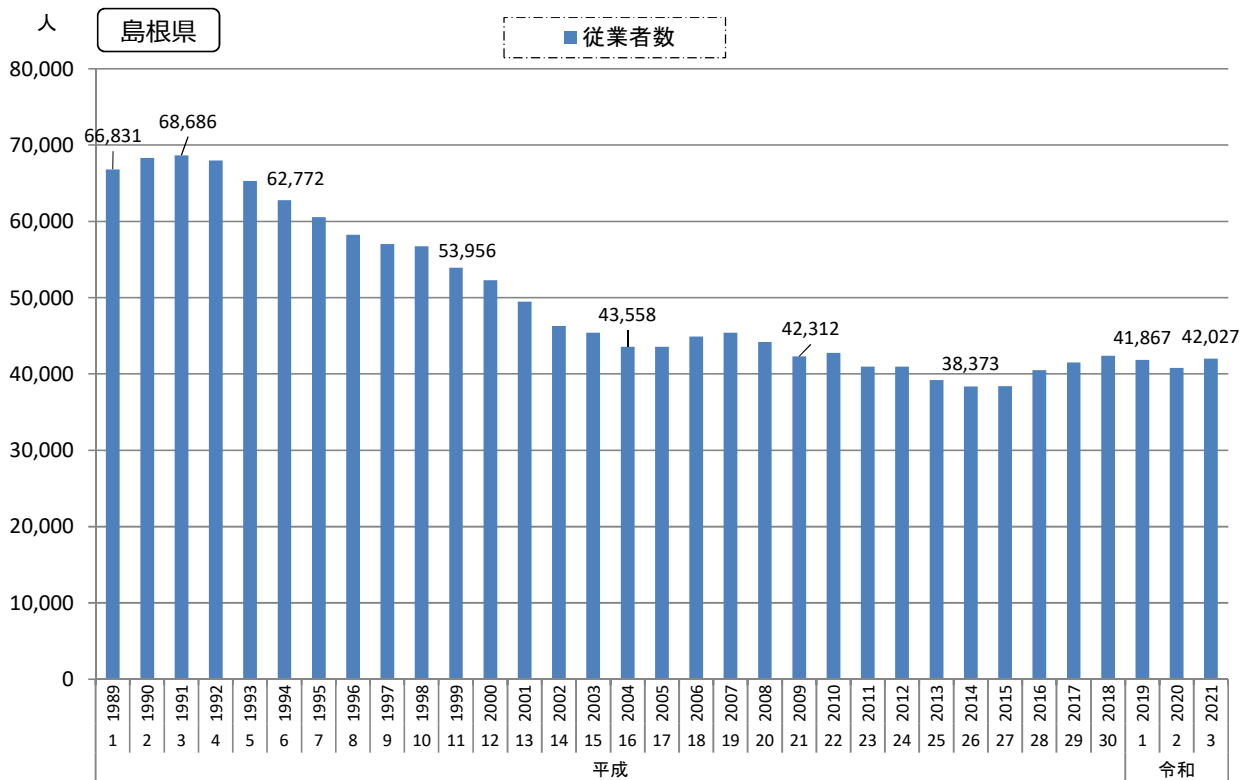

## 3) 製造業事業所従業者数の推移

資料出所：「工業統計調査」、「経済センサス-活動調査」、「経済構造実態調査」～総務省・経済産業省

※ 平成26年以前は、12月31日現在の数値。（ただし、平成23年は翌年2月1日現在の数値）

平成27年以降は、表示年の翌年6月1日現在の数値。

※ 令和2年以降は個人経営を含まない集計結果であることから、令和元年以前と単純比較はできない。

※ 令和2年以前は従業者4人以上の事業所、令和3年は全事業所の推計であることから、単純比較はできない