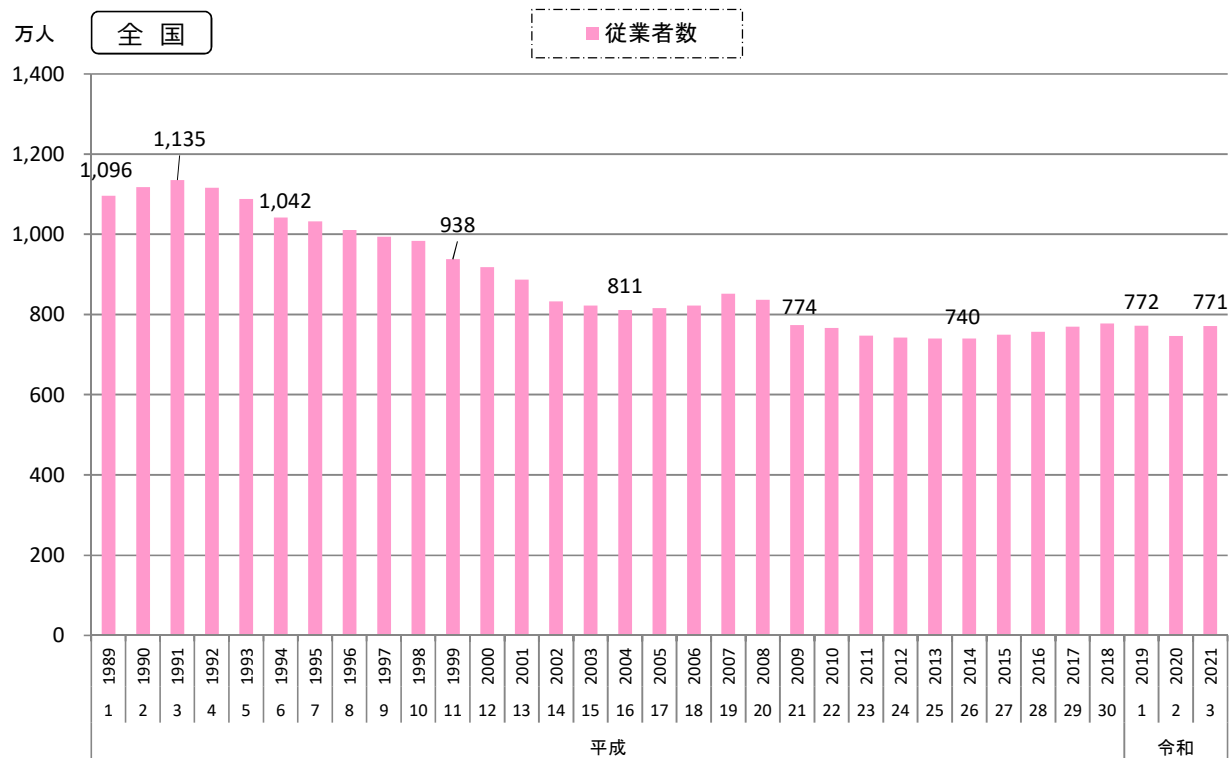

## 3) 製造業事業所従業者数の推移

資料出所：「工業統計調査」、「経済センサス-活動調査」、「経済構造実態調査」～総務省・経済産業省

※ 平成26年以前は、12月31日現在の数値。（ただし、平成23年は翌年2月1日現在の数値）

平成27年以降は、表示年の翌年6月1日現在の数値。

※ 令和2年以降は個人経営を含まない集計結果であることから、令和元年以前と単純比較はできない。

※ 令和2年以前は従業者4人以上の事業所、令和3年は全事業所の推計であることから、単純比較はできない