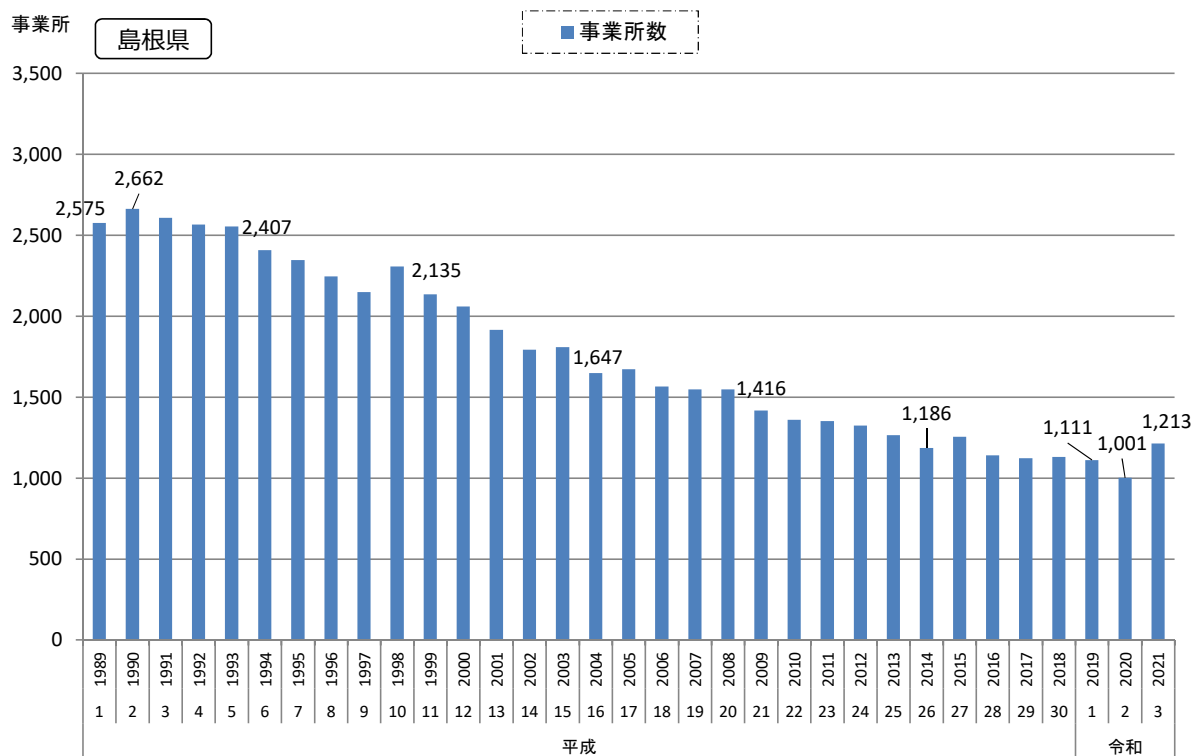

6. 製造業

2) 製造業事業所数の推移

調査日時点

資料出所：「工業統計調査」、「経済センサス-活動調査」、「経済構造実態調査」～総務省・経済産業省

※ 平成26年以前は、12月31日現在の数値。（ただし、平成23年は翌年2月1日現在の数値）

平成27年以降は、表示年の翌年6月1日現在の数値。

※ 令和2年以降は、個人経営を含まない集計結果であることから、令和元年以前と単純比較はできない。

※ 令和2年以前は従業員4人以上の事業所、令和3年は全事業所の推計であることから、単純比較はできない