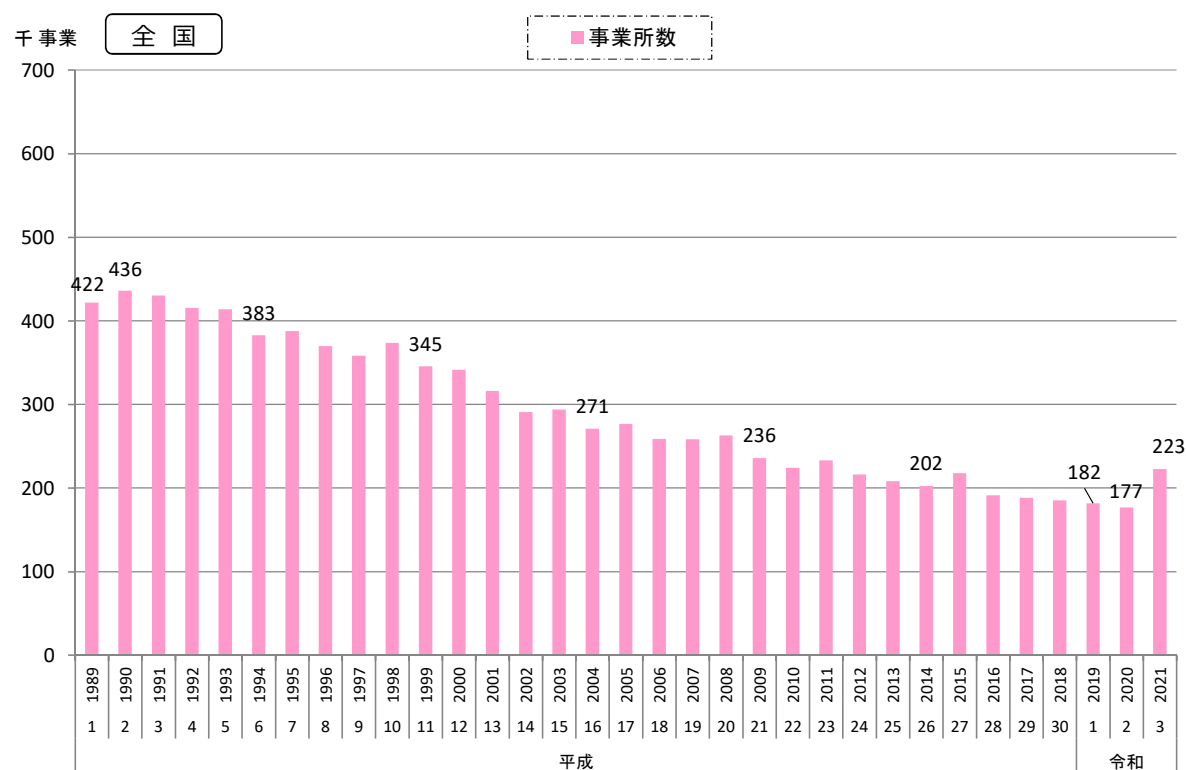

6. 製造業

2) 製造業事業所数の推移

調査日時点

資料出所：「工業統計調査」、「経済センサス-活動調査」、「経済構造実態調査」～総務省・経済産業省

※ 平成26年以前は、12月31日現在の数値。（ただし、平成23年は翌年2月1日現在の数値）

平成27年以降は、表示年の翌年6月1日現在の数値。

※ 令和2年以降は、個人経営を含まない集計結果であることから、令和元年以前と単純比較はできない。

※ 令和2年以前は従業員4人以上の事業所、令和3年は全事業所の推計であることから、単純比較はできない