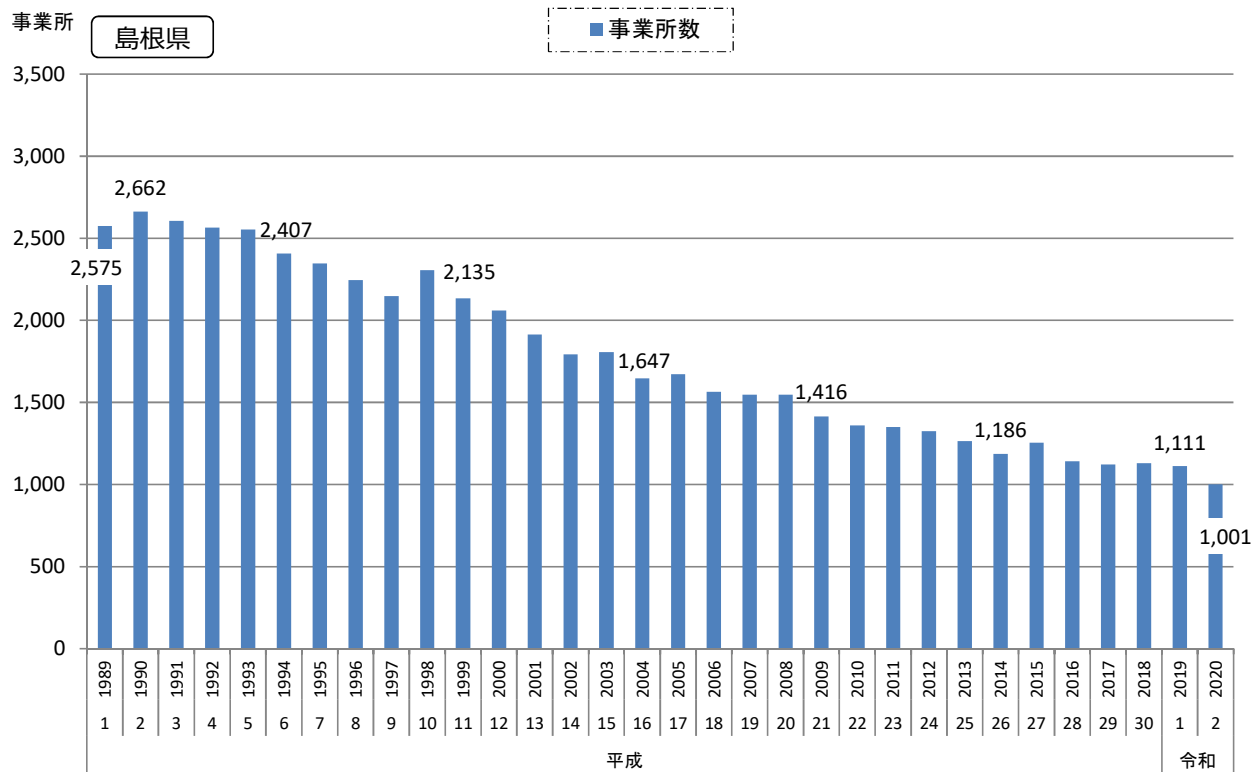

## 6. 製造業

### 2) 製造業事業所数の推移 (従業者4人以上の事業所)

調査日時点

資料出所：「工業統計調査」～総務省・経済産業省・島根県統計調査課

※ 平成23年は平成24年2月1日現在、平成27年は平成28年6月1日現在、令和2年は令和3年6月1日現在の「経済センサス-活動調査結果（製造業）」の数値。

令和元年は「2020年工業統計調査」実施日（令和2年6月1日）現在の数値であり、その他の年も事業所数、従業者数は調査実施日時点の数値となるため、数値の解釈については注意が必要。