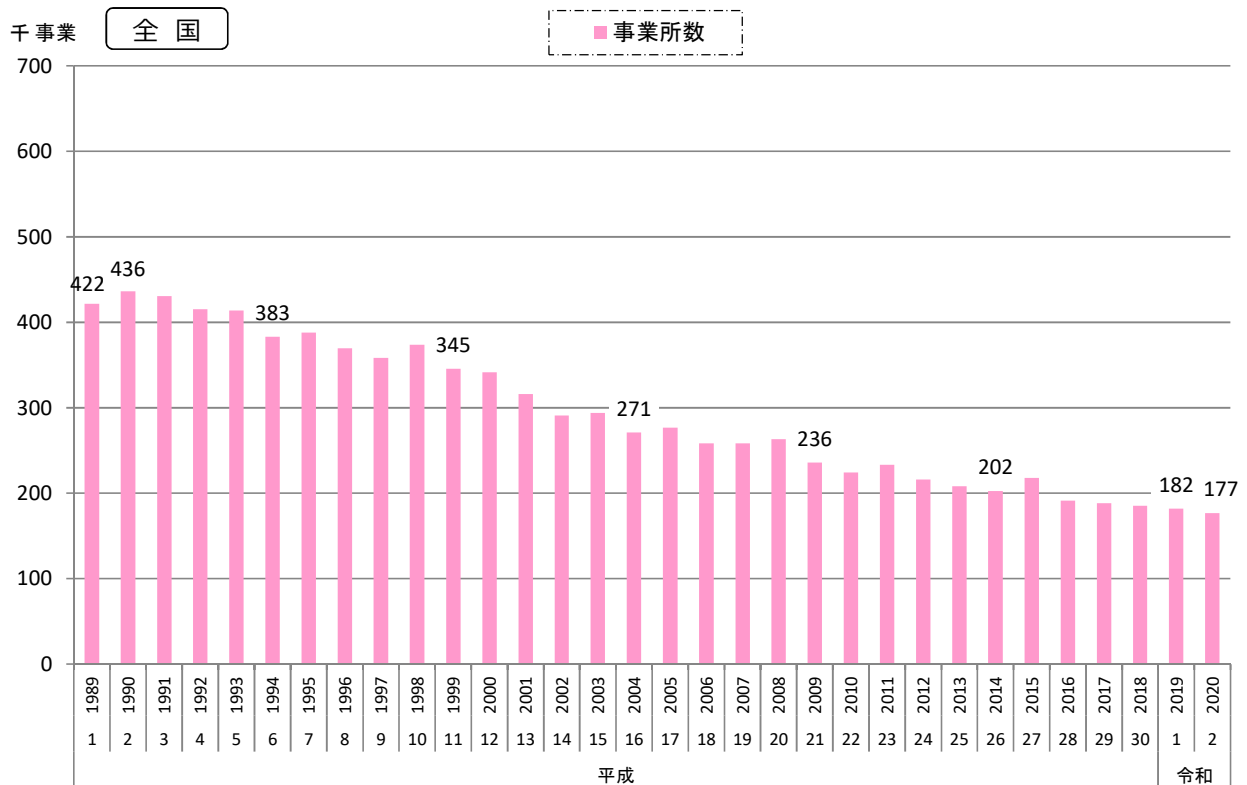

## 6. 製造業

### 2) 製造業事業所数の推移 (従業者4人以上の事業所)

調査日時点

資料出所：「工業統計調査」～総務省・経済産業省・島根県統計調査課

※ 平成23年は平成24年2月1日現在、平成27年は平成28年6月1日現在、令和2年は令和3年6月1日現在の「経済センサス-活動調査結果（製造業）」の数値。

令和元年は「2020年工業統計調査」実施日（令和2年6月1日）現在の数値であり、その他の年も事業所数、従業者数は調査実施日時点の数値となるため、数値の解釈については注意が必要。

令和2年は個人経営を含まない集計結果であることから、令和元年と単純比較はできない。