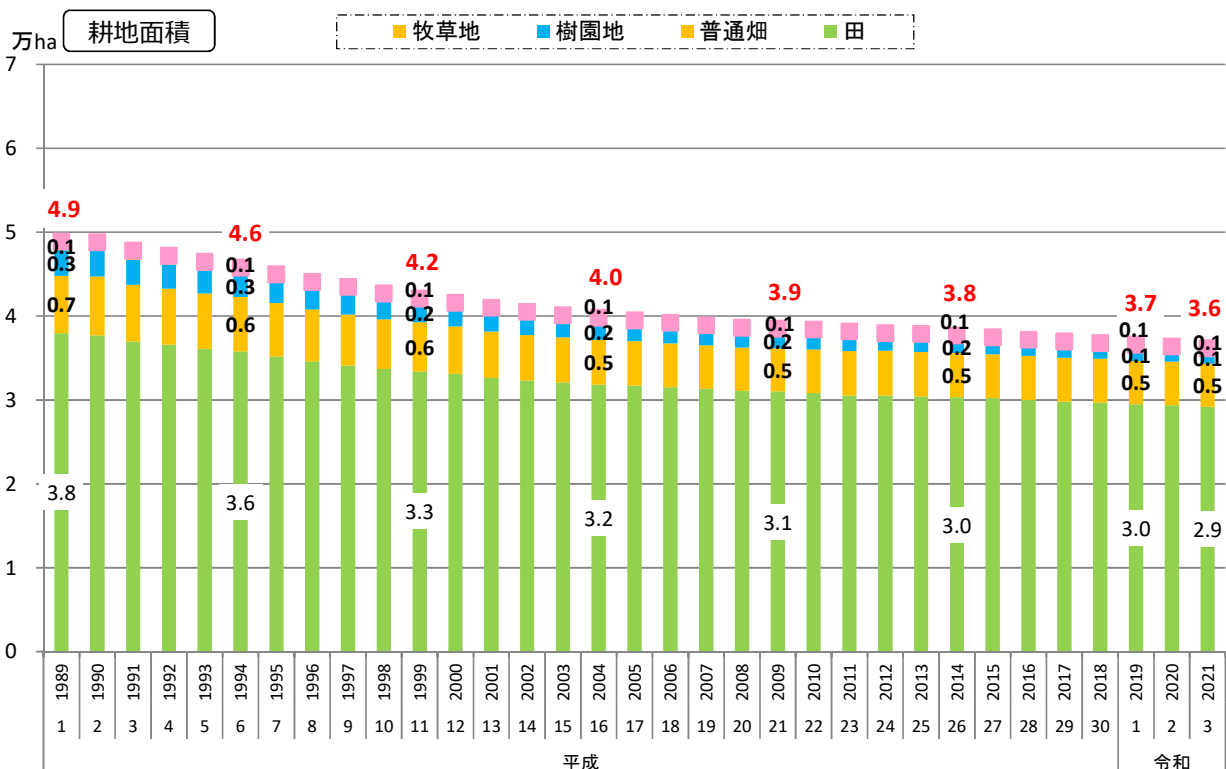

4. 農林水産業

3) 【島根県】農家数の推移

各年2月1日現在

資料出所：「農林業センサス」～農林水産省
 ※ 2020年調査より、専兼業別統計は廃止となった。

4) 【島根県】耕地面積の推移

各年7月15日現在

資料出所：「耕地及び作付面積統計」～農林水産省
 ※ 平成13年以前は8月1日現在のもの。
 ※ 赤字は総数。