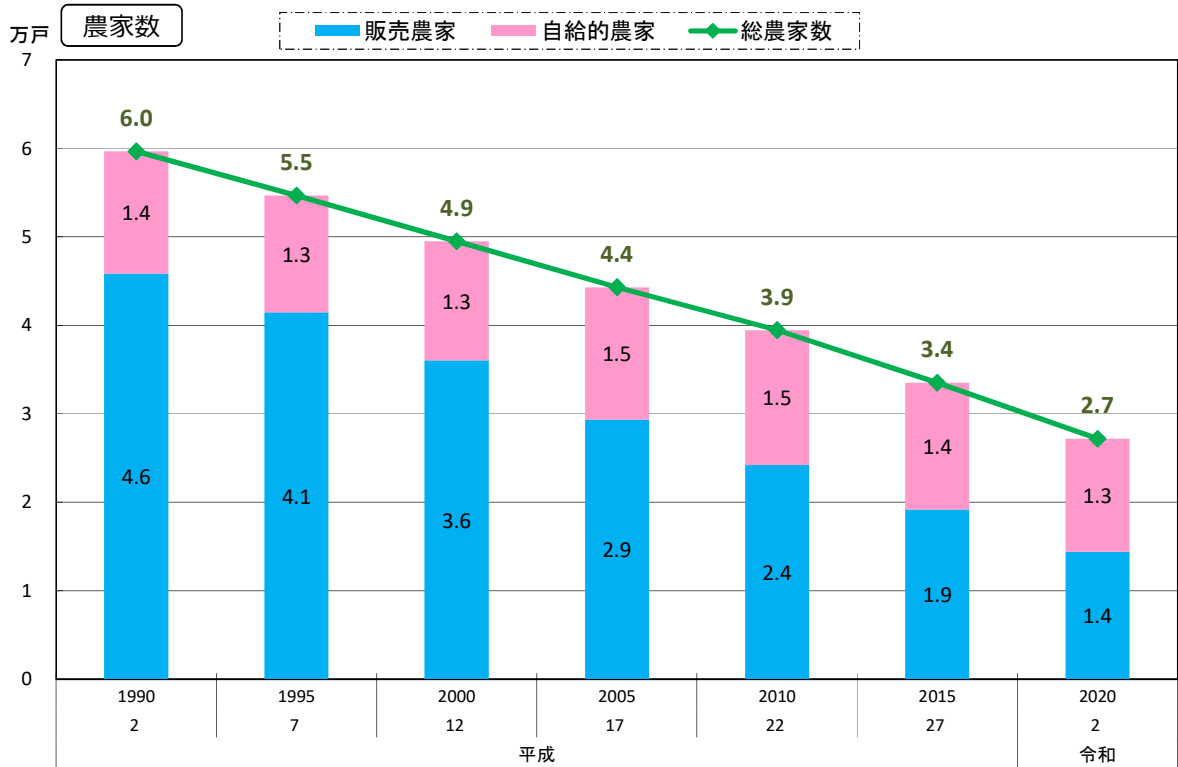

4. 農林水産業

3) 【島根県】農家数の推移

各年2月1日現在

資料出所：「農林業センサス」～農林水産省
 ※ 2020年調査より、専兼業別統計は廃止となった。

4) 【島根県】耕地面積の推移

各年7月15日現在

資料出所：「耕地及び作付面積統計」～農林水産省
 ※ 平成13年以前は8月1日現在のもの。
 ※ 赤字は総数。