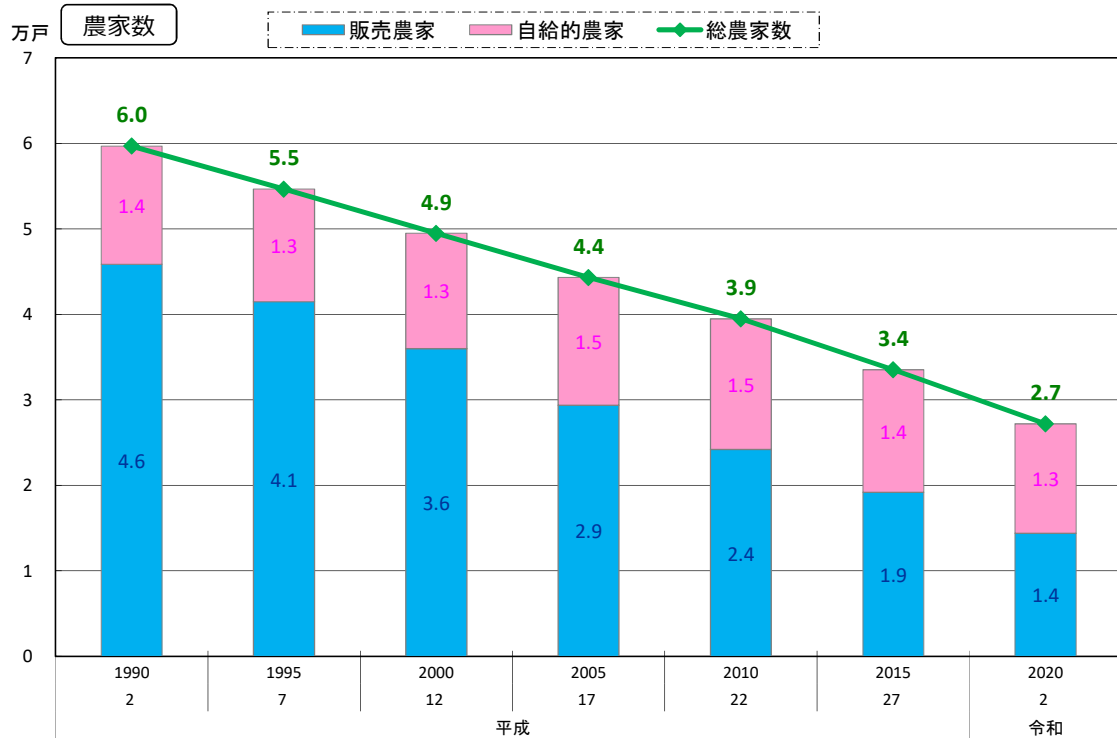

4. 農林水産業

3) 【島根県】農家数の推移

各年2月1日現在

資料出所：「農林業センサス」～農林水産省
 ※ 2020年調査より、専業別統計は廃止となった。

4) 【島根県】耕地面積の推移

各年7月15日現在

資料出所：「耕地及び作付面積統計」～農林水産省
 ※ 平成13年以前は8月1日現在のもの。
 ※ 赤字は総数。