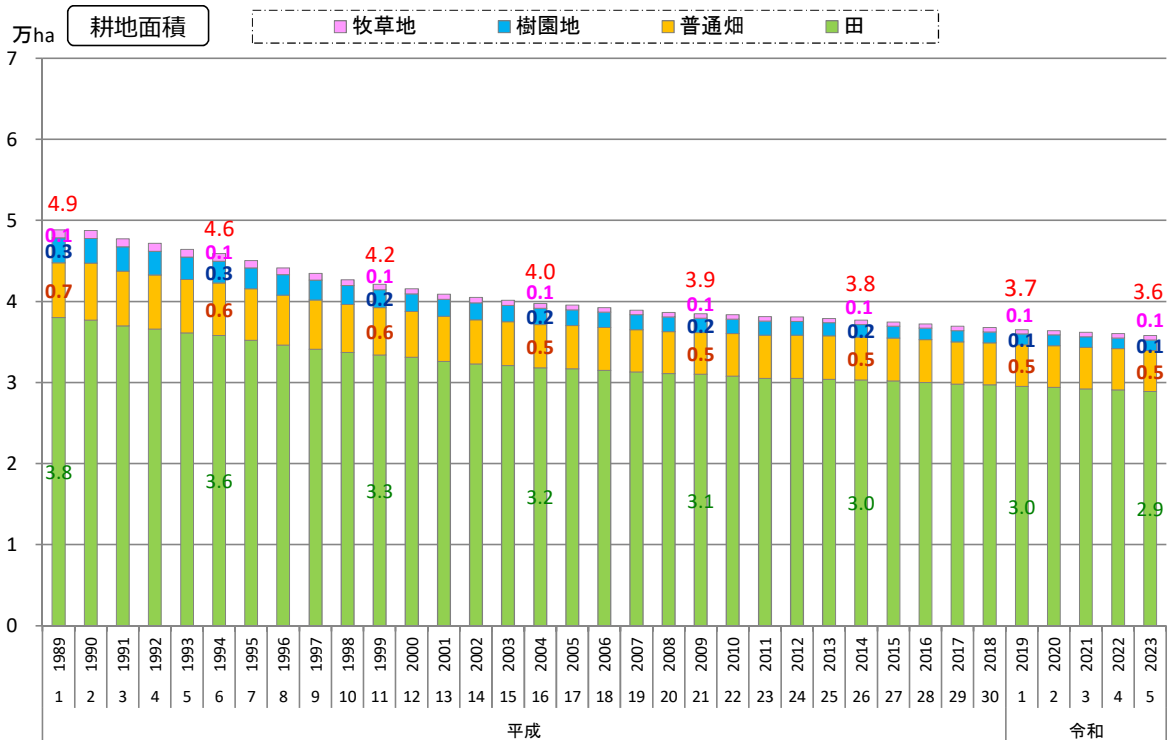

4. 農林水産業

3) 【島根県】農家数の推移

各年2月1日現在

資料出所：「農林業センサス」～農林水産省
 ※ 2020年調査より、専業別統計は廃止となった。

4) 【島根県】耕地面積の推移

各年7月15日現在

資料出所：「耕地及び作付面積統計」～農林水産省
 ※ 平成13年以前は8月1日現在のもの。
 ※ 赤字は総数。