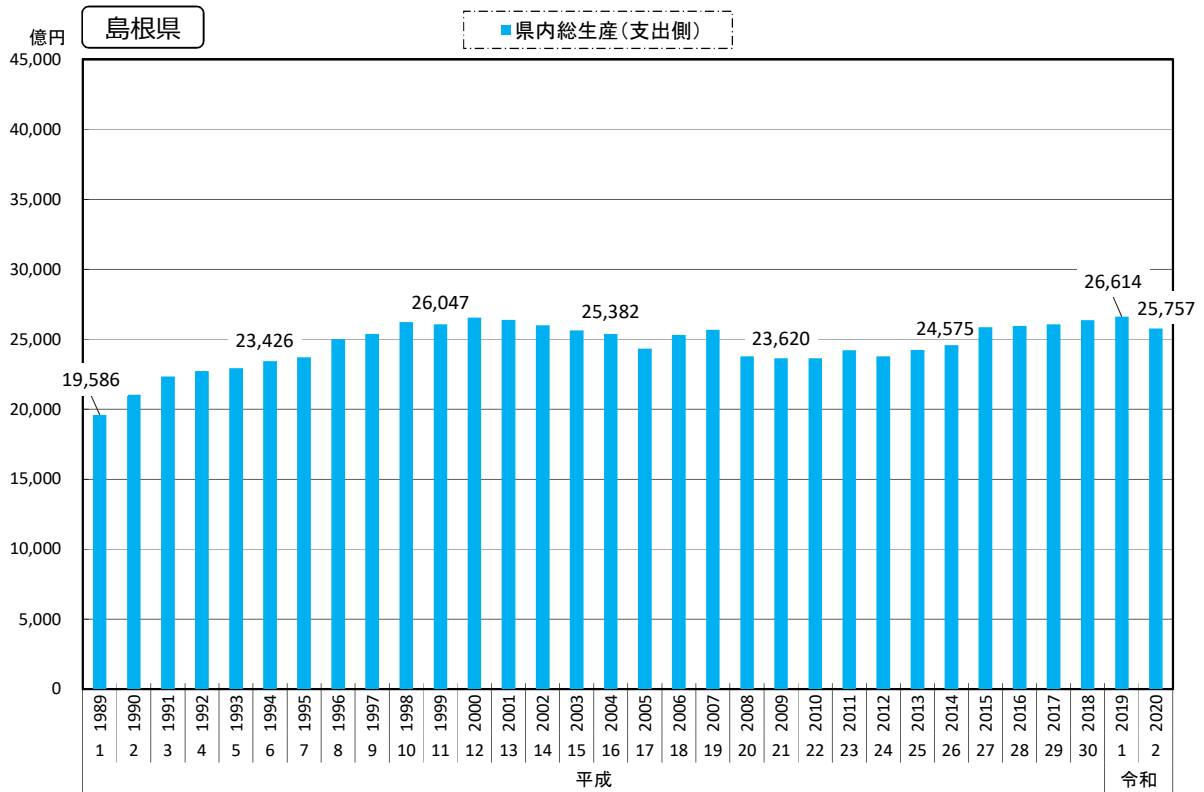

#### 5) 県(国)内総生産(支出側・名目)の推移

年度

資料出所：「県民経済計算」～島根県統計調査課

資料出所：「国民経済計算」～内閣府

※ 県民経済計算は平成23年度以降、国民経済計算は平成6年度以降、平成27年基準（2008SNA）に基づく数値。それ以前は旧基準のため単純には接続しないが参考として表記。