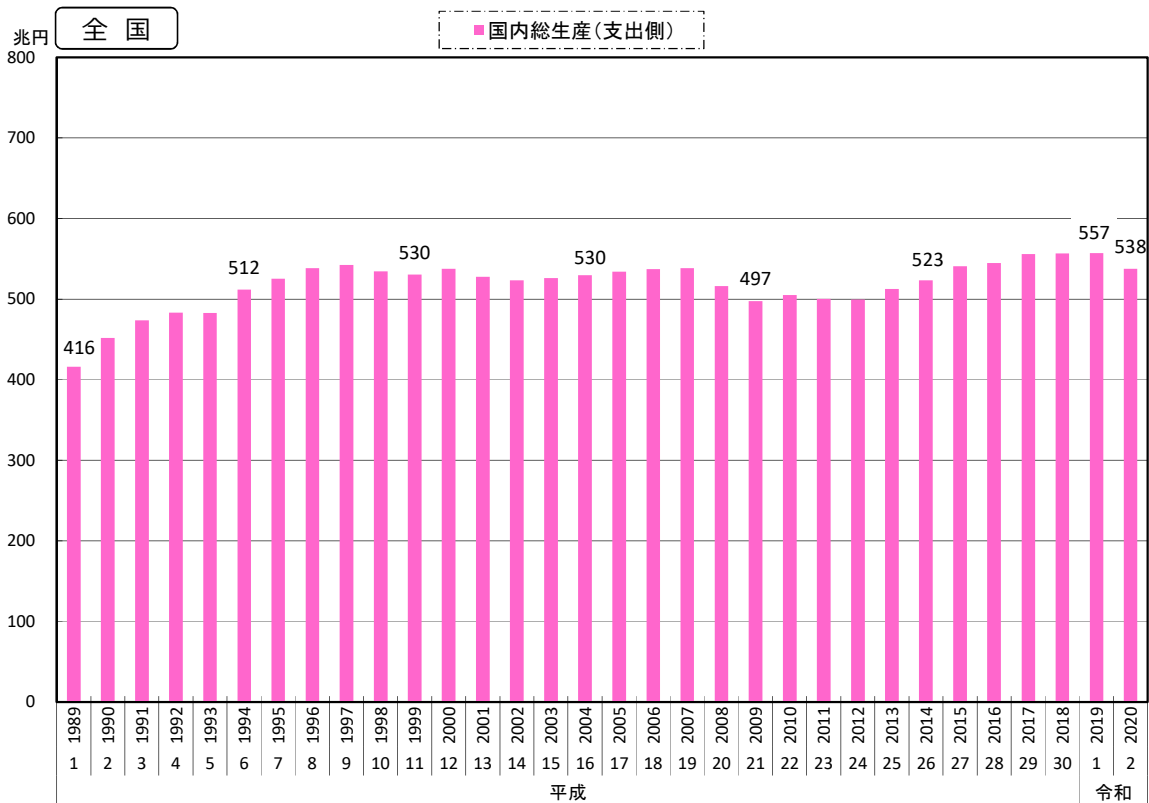

### 3. 県民経済計算

#### 5) 県(国)内総生産(支出側・名目)の推移

年度

資料出所：「県民経済計算」～島根県統計調査課

資料出所：「国民経済計算」～内閣府

※ 県民経済計算は平成23年度以降、国民経済計算は平成6年度以降、平成27年基準（2008SNA）に基づく数値。それ以前は旧基準のため単純には接続しないが参考として表記。