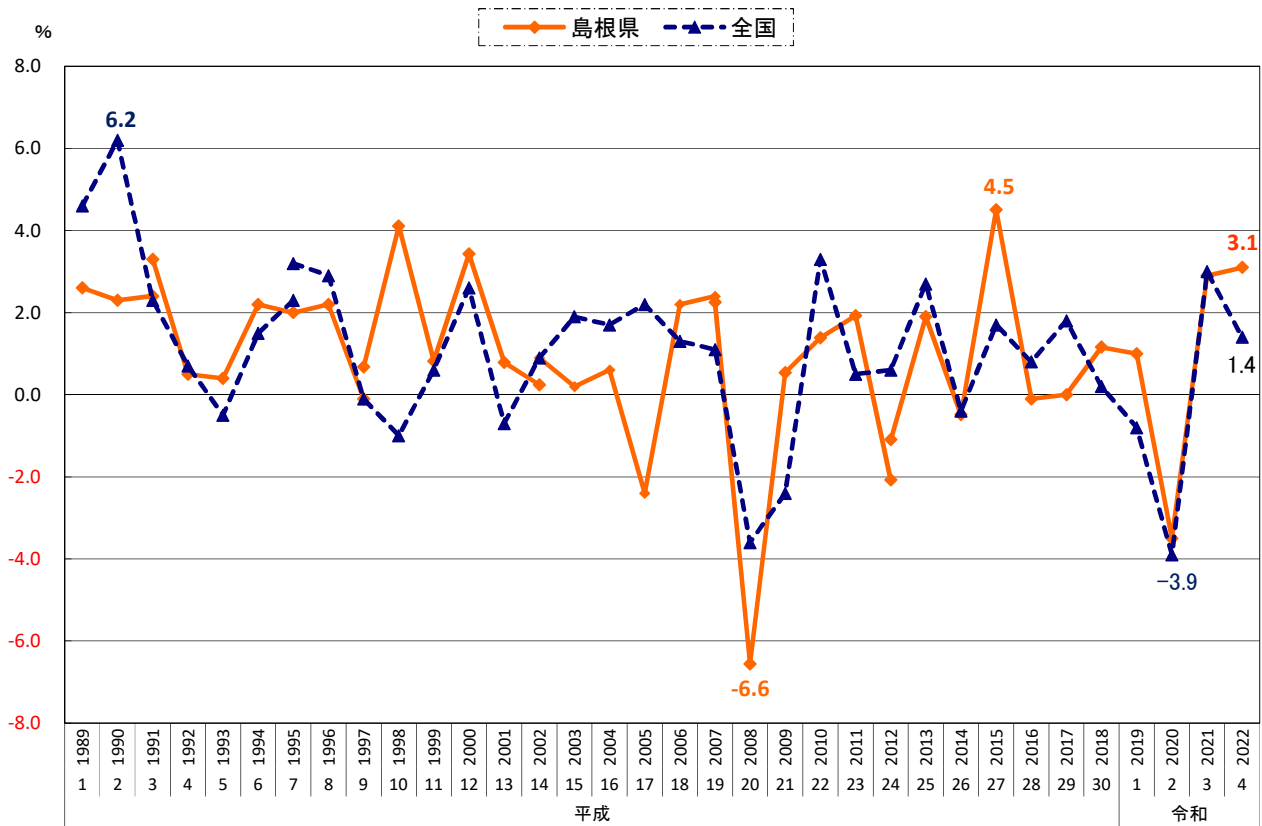

### 3. 県民経済計算

#### 1) 実質経済成長率の推移

年度

資料出所：「県民経済計算」～島根県統計調査課  
「国民経済計算」～内閣府

※ 県民経済計算は平成24年度以降、国民経済計算は平成7年度以降、平成27年基準（2008SNA）に基づく数値。  
それ以前は旧基準のため接続しない。  
同様に県民経済計算の平成3年度、平成9年度、平成14年度、平成19年度も基準改定により接続しない。