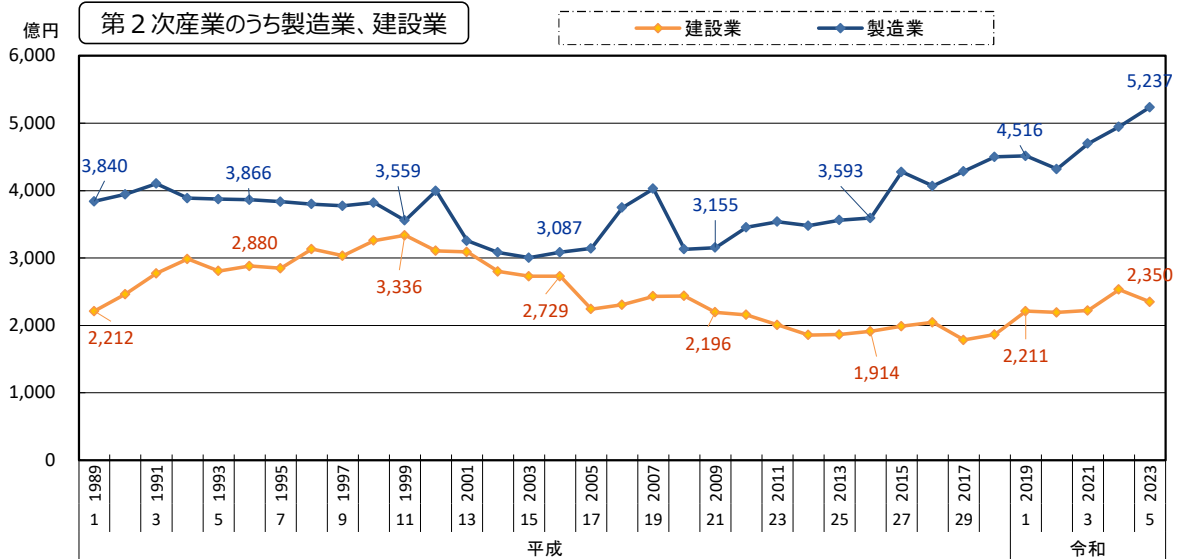

3. 県民経済計算

4) 【島根県】産業別県内総生産（名目）の推移（内訳）

年度

資料出所：「県民経済計算」～島根県統計調査課

※ 県民経済計算は平成23年度以降、平成27年基準（2008SNA）に基づく数値。

それ以前は旧基準のため単純には接続しないが参考として表記。

※ 第3次産業は平成23年基準への移行に伴い経済活動分類に大幅な変更があったため、基準改訂後の数値のみ掲載。