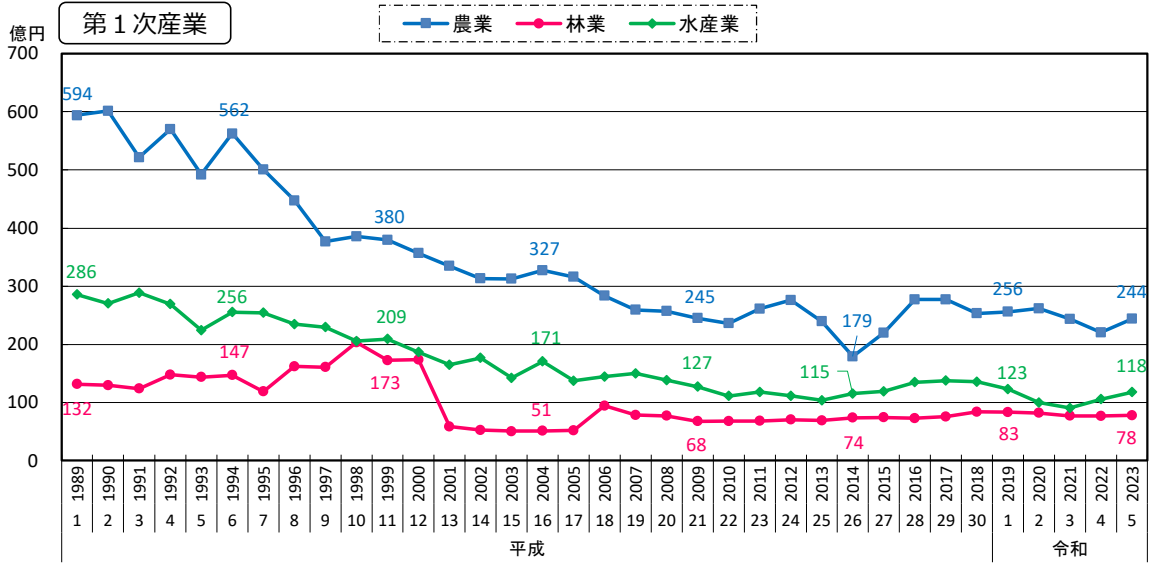

3. 県民経済計算

4) 【島根県】産業別県内総生産（名目）の推移（内訳）

年度

資料出所：「県民経済計算」～島根県統計調査課

※ 県民経済計算は平成23年度以降、平成27年基準（2008SNA）に基づく数値。

それ以前は旧基準のため単純には接続しないが参考として表記。

※ 第3次産業は平成23年基準への移行に伴い経済活動分類に大幅な変更があったため、基準改訂後の数値のみ掲載。