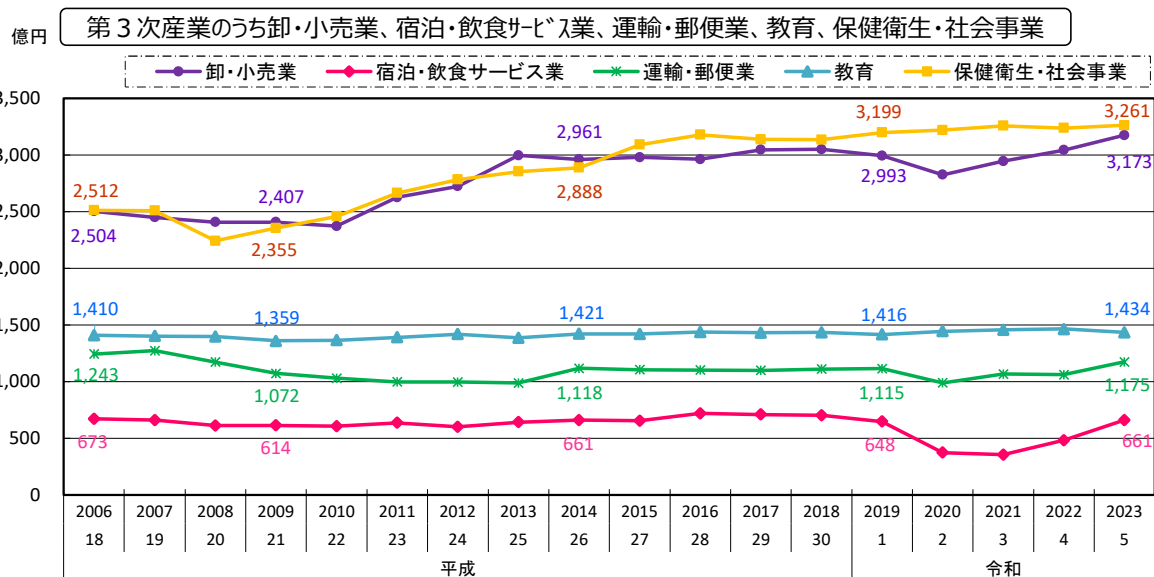

3. 県民経済計算

4) 【島根県】産業別県内総生産（名目）の推移（内訳）

年度

資料出所：「県民経済計算」～島根県統計調査課

※ 県民経済計算は平成23年度以降、平成27年基準（2008SNA）に基づく数値。

それ以前は旧基準のため単純には接続しないが参考として表記。

※ 第3次産業は平成23年基準への移行に伴い経済活動分類に大幅な変更があったため、基準改訂後の数値のみ掲載。