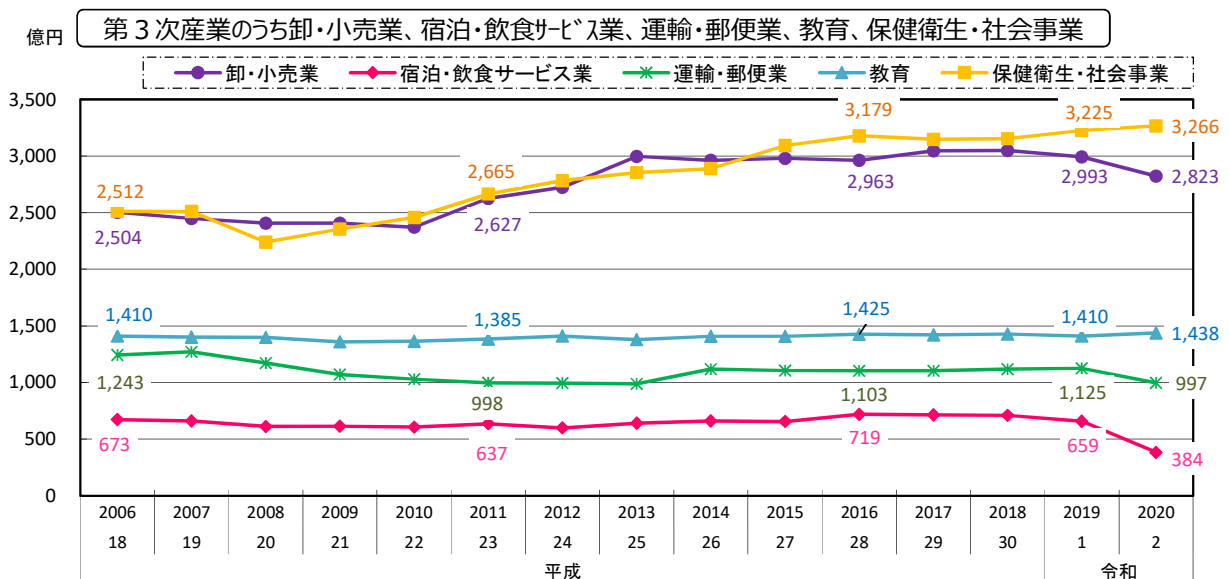

### 3. 県民経済計算

#### 4) 【島根県】産業別県内総生産（名目）の推移（内訳）

年度

資料出所：「県民経済計算」～島根県統計調査課  
 ※ 県民経済計算は平成23年度以降、平成27年基準（2008SNA）に基づく数値。  
 それ以前は旧基準のため単純には接続しないが参考として表記。  
 ※ 第3次産業は平成23年基準への移行に伴い経済活動分類に大幅な変更があったため、  
 基準改訂後の数値のみ掲載。