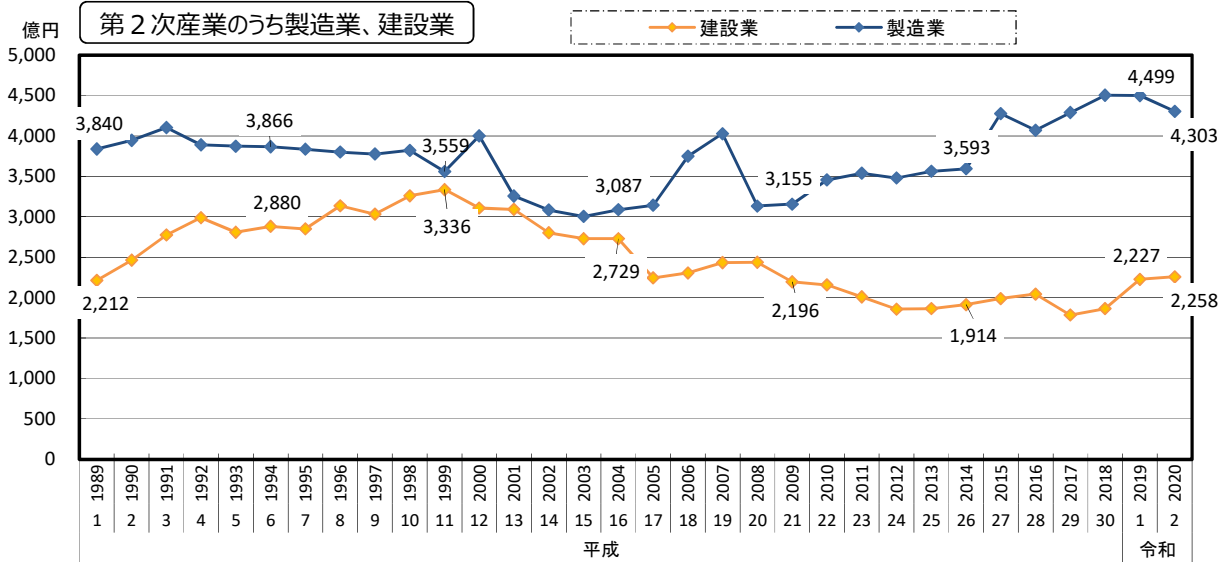

### 3. 県民経済計算

#### 4) 【島根県】産業別県内総生産（名目）の推移（内訳）

年度

資料出所：「県民経済計算」～島根県統計調査課  
 ※ 県民経済計算は平成23年度以降、平成27年基準（2008SNA）に基づく数値。  
 それ以前は旧基準のため単純には接続しないが参考として表記。  
 ※ 第3次産業は平成23年基準への移行に伴い経済活動分類に大幅な変更があったため、  
 基準改訂後の数値のみ掲載。