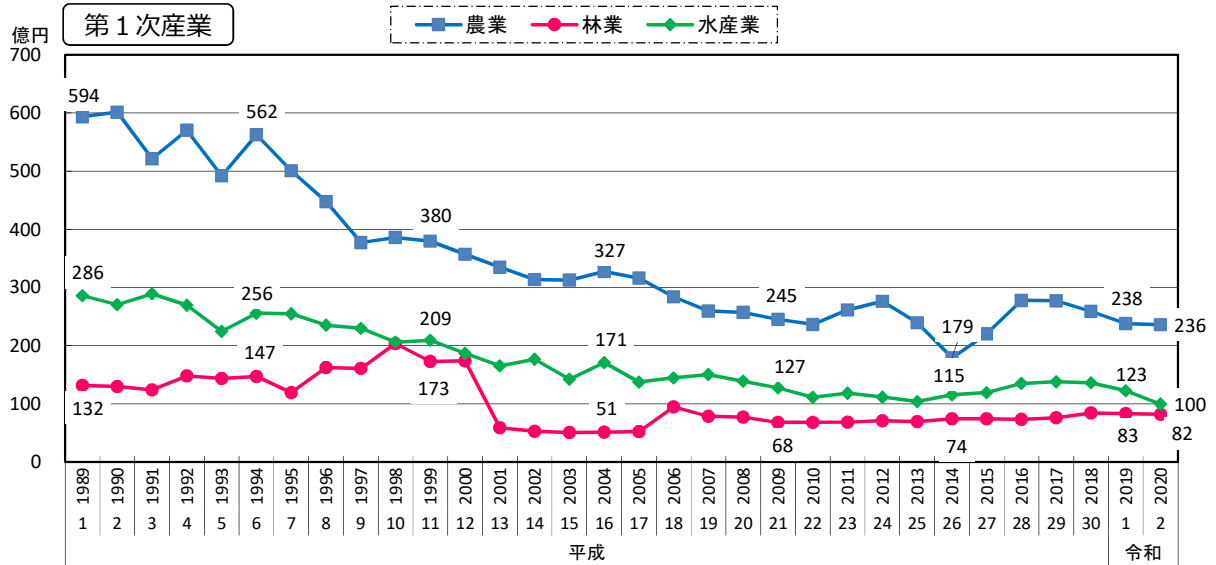

### 3. 県民経済計算

#### 4) 【島根県】産業別県内総生産（名目）の推移（内訳）

年度

資料出所：「県民経済計算」～島根県統計調査課  
 ※ 県民経済計算は平成23年度以降、平成27年基準（2008SNA）に基づく数値。  
 それ以前は旧基準のため単純には接続しないが参考として表記。  
 ※ 第3次産業は平成23年基準への移行に伴い経済活動分類に大幅な変更があったため、  
 基準改訂後の数値のみ掲載。