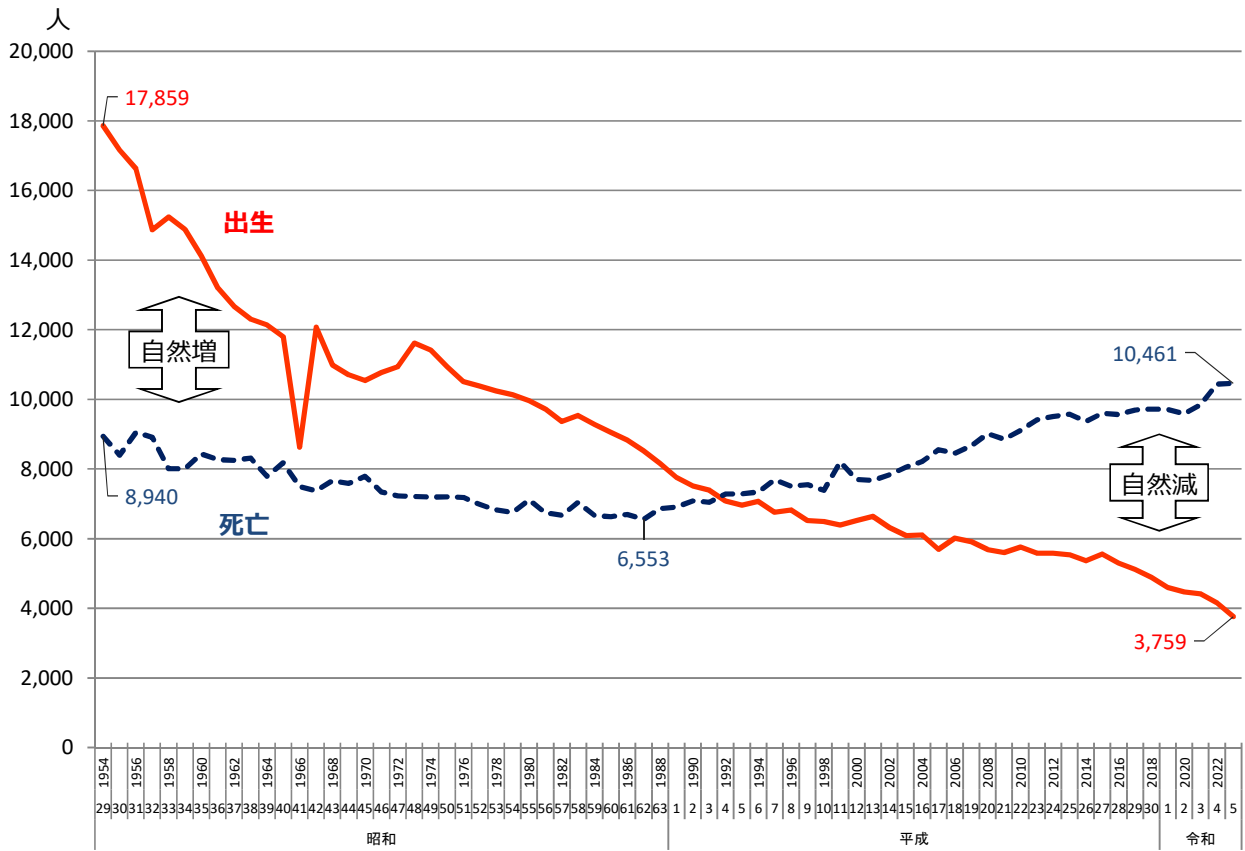

1) 【島根県】人口自然動態

暦年

※ 平成4年（1992年）から、死亡者数が出生者数を上回る自然減が続いている。

資料出所：「人口動態統計」～厚生労働省