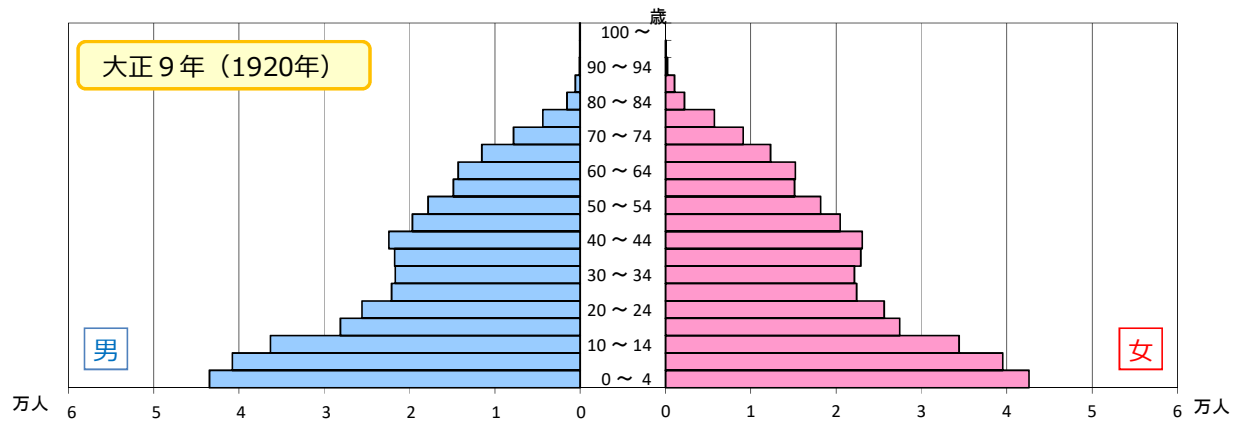

1. 人口・労働力

5) 【島根県】人口ピラミッドの推移

各年10月1日現在

資料出所：「国勢調査」～総務省統計局
※ 令和2年以降は不詳補完値による。