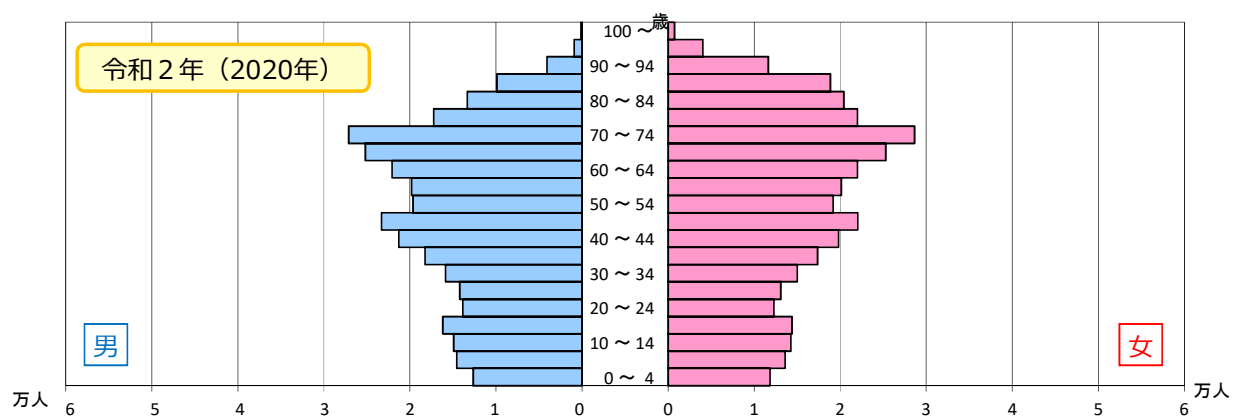

1. 人口・労働力

5) 【島根県】人口ピラミッドの推移

各年10月1日現在

資料出所：「国勢調査」～総務省統計局
※ 令和2年以降は不詳補完値による。