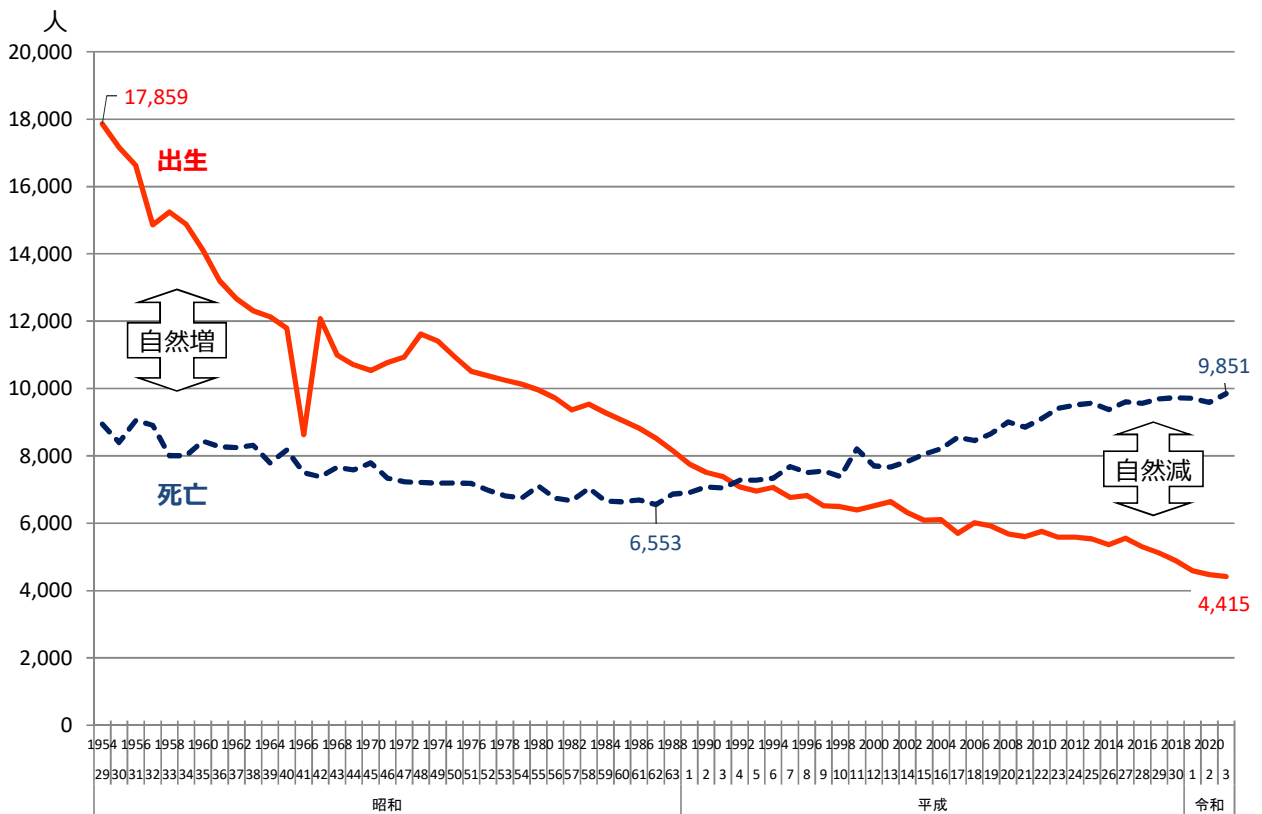

1) 【島根県】人口自然動態

※ 平成4年（1992年）から、死亡者数が出生者数を上回る自然減が続いている。

資料出所：「人口動態統計」～厚生労働省