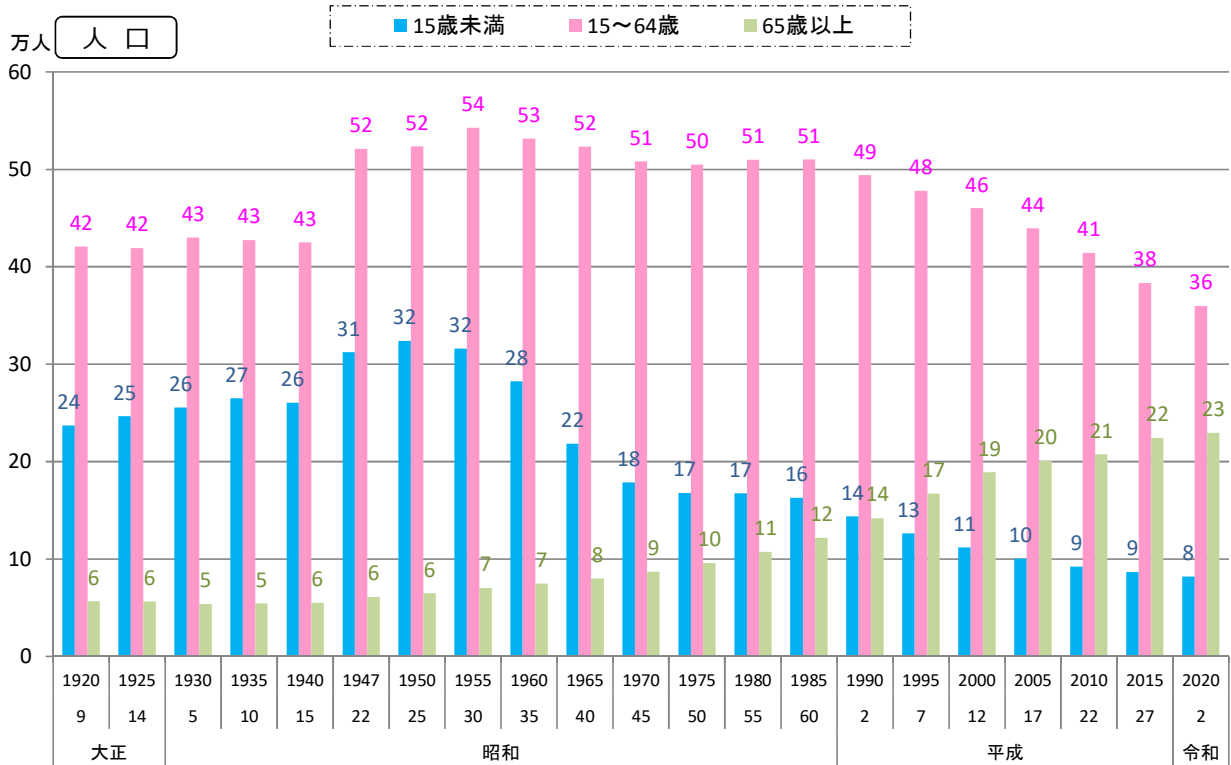

1. 人口・労働力

4) 【島根県】人口構成の推移

各年10月1日現在

※ 15歳未満人口割合は、昭和30（1955）年から徐々に低下し、逆に65歳以上人口割合は上昇、平成7（1995）年にその割合が逆転。

資料出所：「国勢調査」～総務省統計局