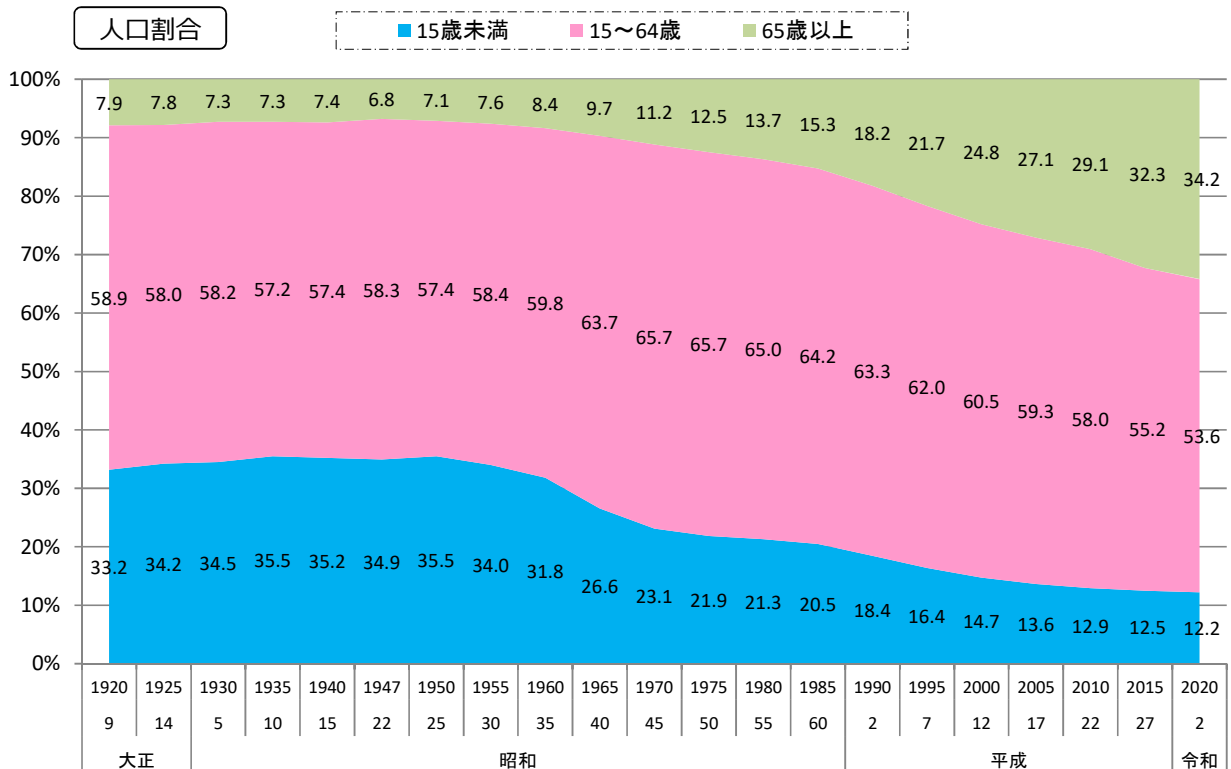

1. 人口・労働力

4) 【島根県】人口構成の推移

各年10月1日現在

※ 15歳未満人口割合は、昭和30（1955）年から徐々に低下し、逆に65歳以上人口割合は上昇、平成7（1995）年にその割合が逆転。

資料出所：「国勢調査」～総務省統計局