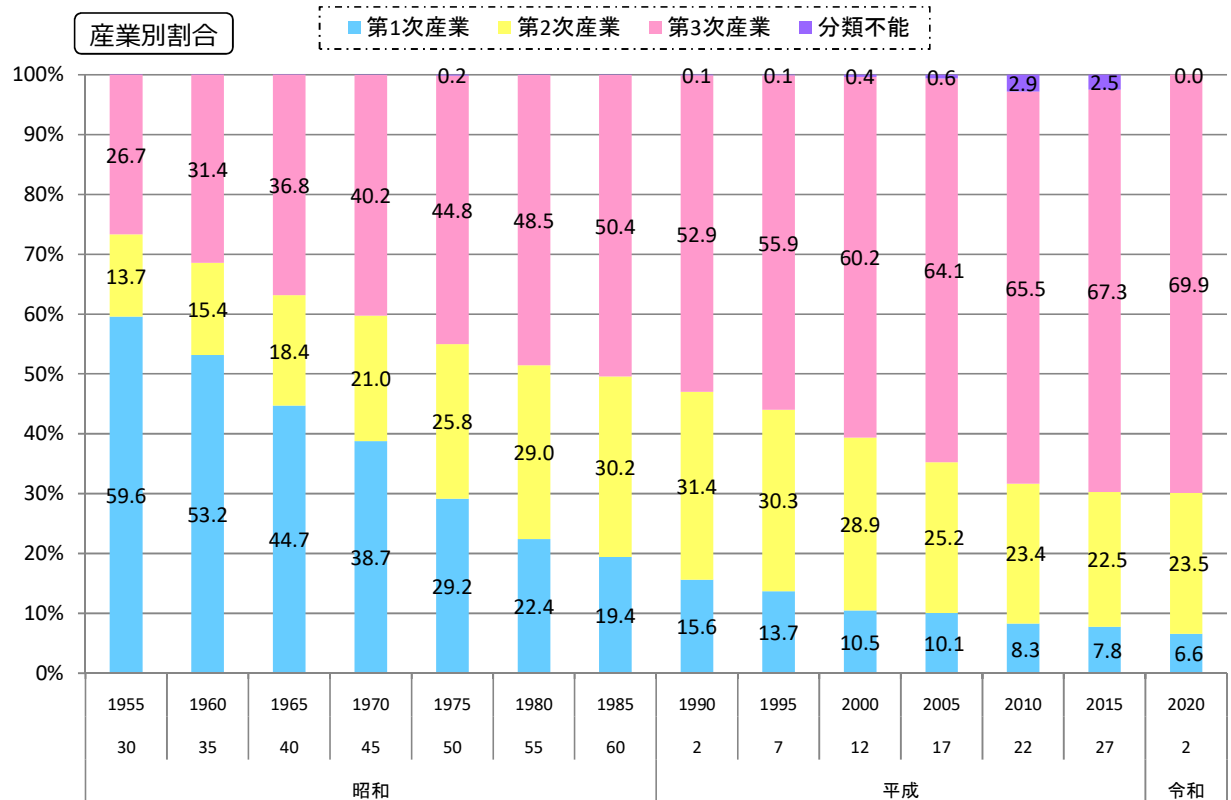

1. 人口・労働力

6) 【島根県】産業別15歳以上就業者数構成の推移

各年10月1日現在

資料出所：「国勢調査」～総務省統計局
 ※ 産業別15歳以上就業者の公表は昭和30年国勢調査から開始。
 ※ 令和2年以降は不詳補完値による。