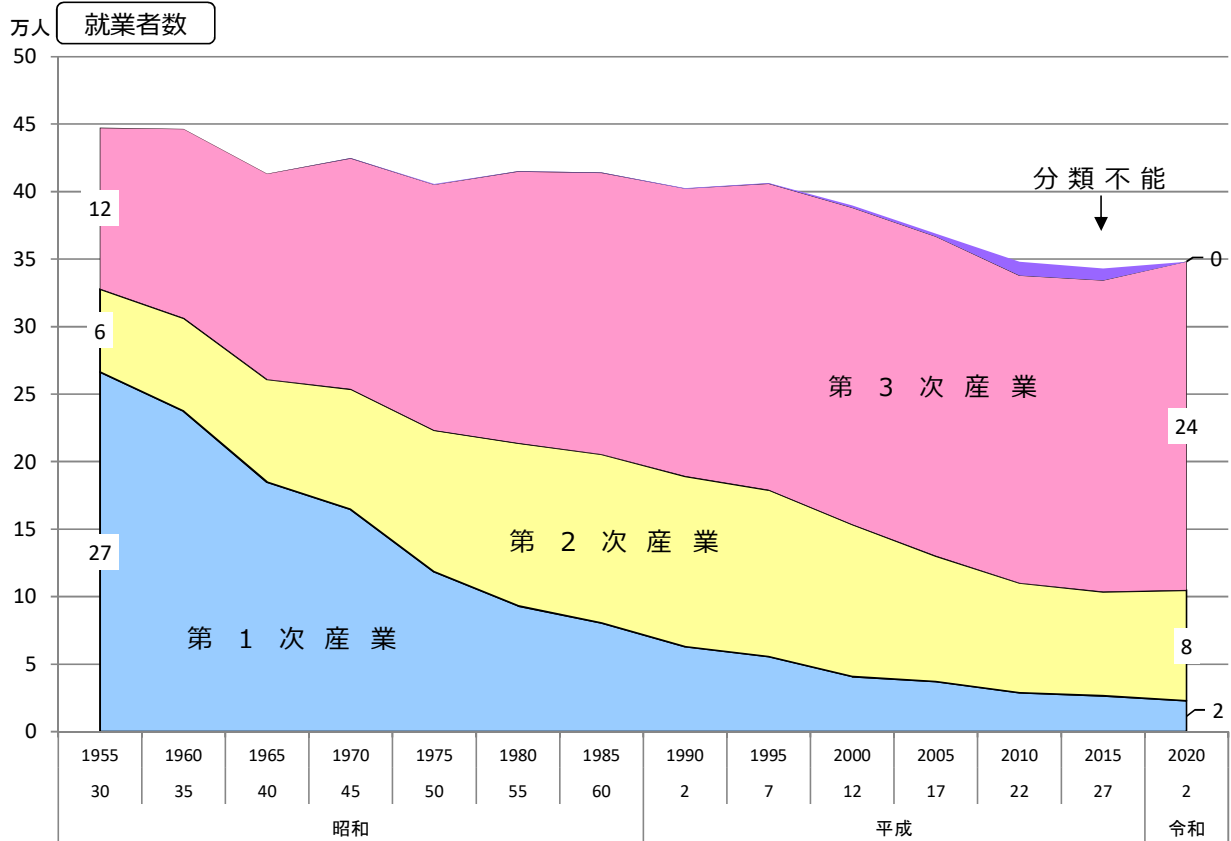

1. 人口・労働力

6) 【島根県】産業別15歳以上就業者数構成の推移

各年10月1日現在

資料出所：「国勢調査」～総務省統計局
 ※ 産業別15歳以上就業者の公表は昭和30年国勢調査から開始。
 ※ 令和2年以降は不詳補完値による。