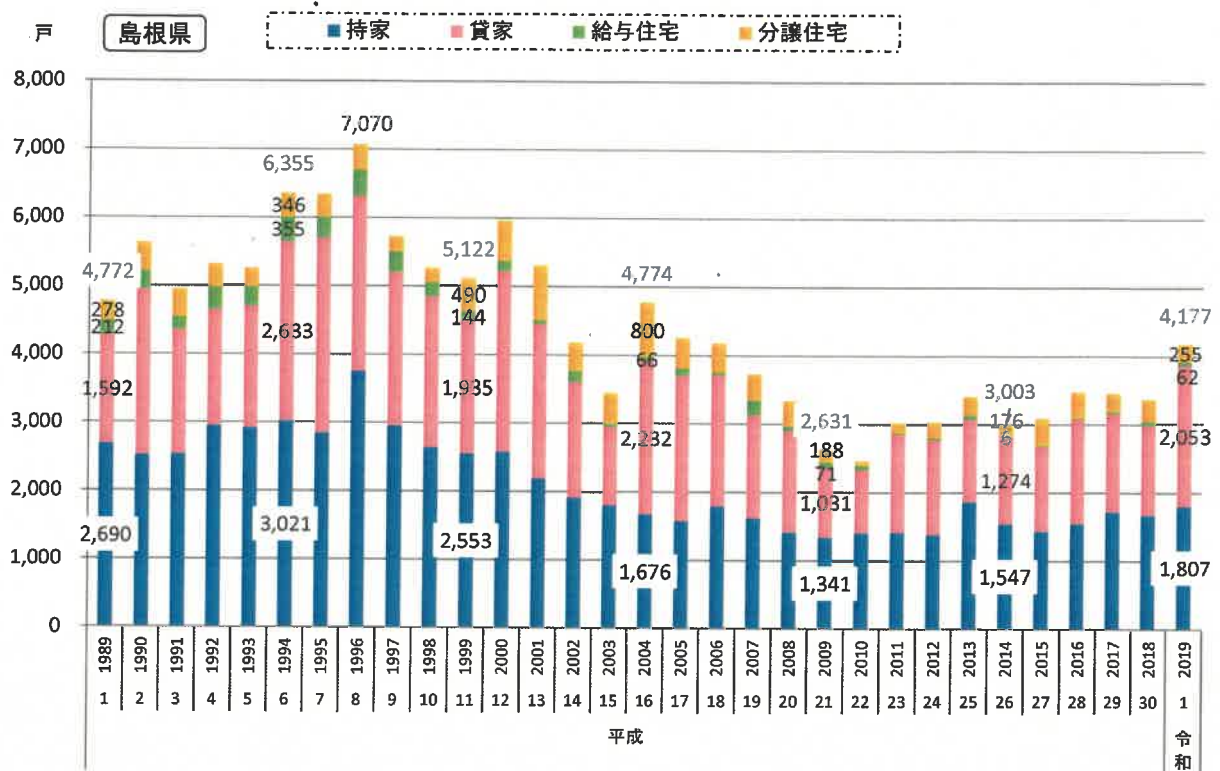

### 1) 新設住宅着工戸数の推移

暦年

資料出所:「建築着工統計」～国土交通省  
※ 青字は総数