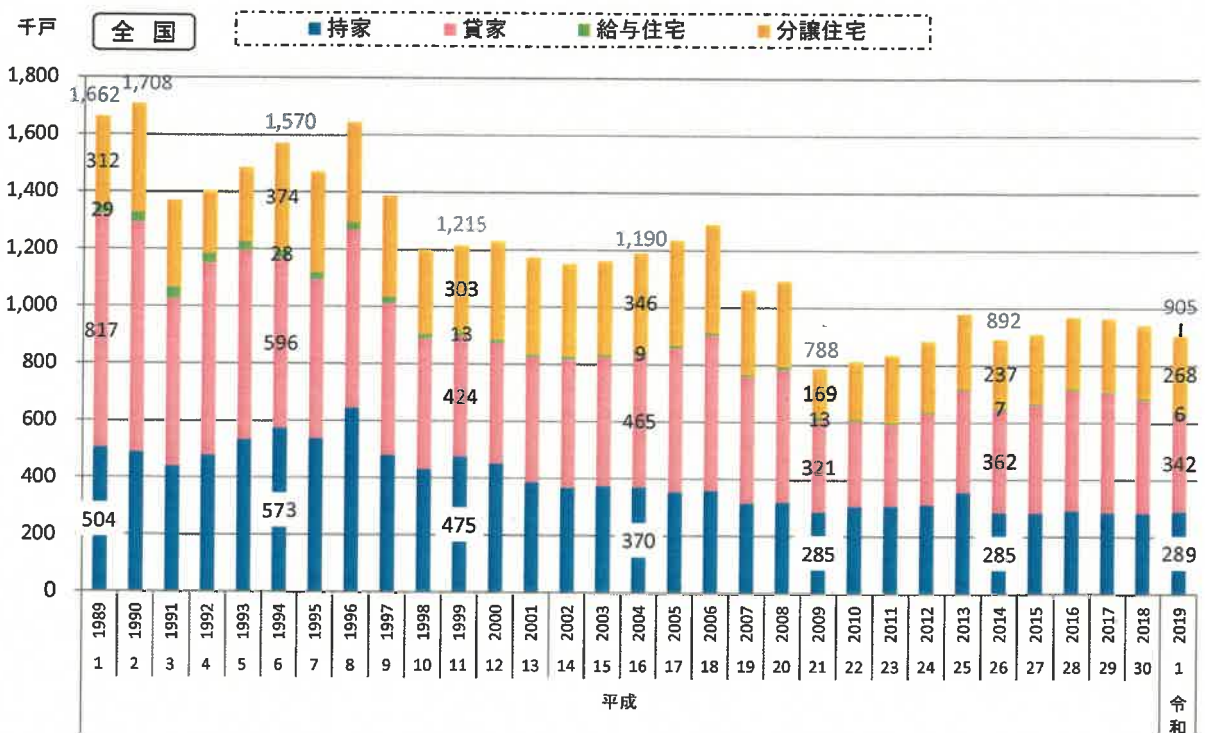

### 1) 新設住宅着工戸数の推移

暦年

資料出所:「建築着工統計」～国土交通省  
※ 青字は総数