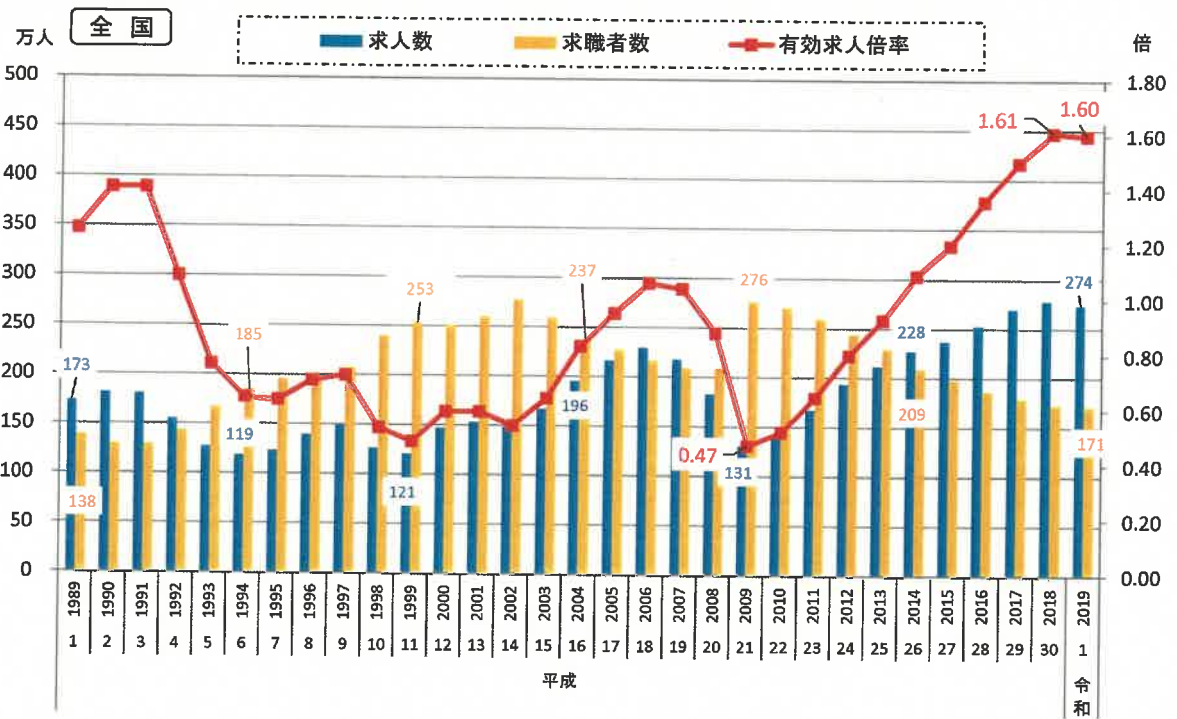

# 15. 労働

## 1) 有効求人人数、有効求職者数及び有効求人倍率の推移

暦年

資料出所:「職業安定業務統計」～厚生労働省