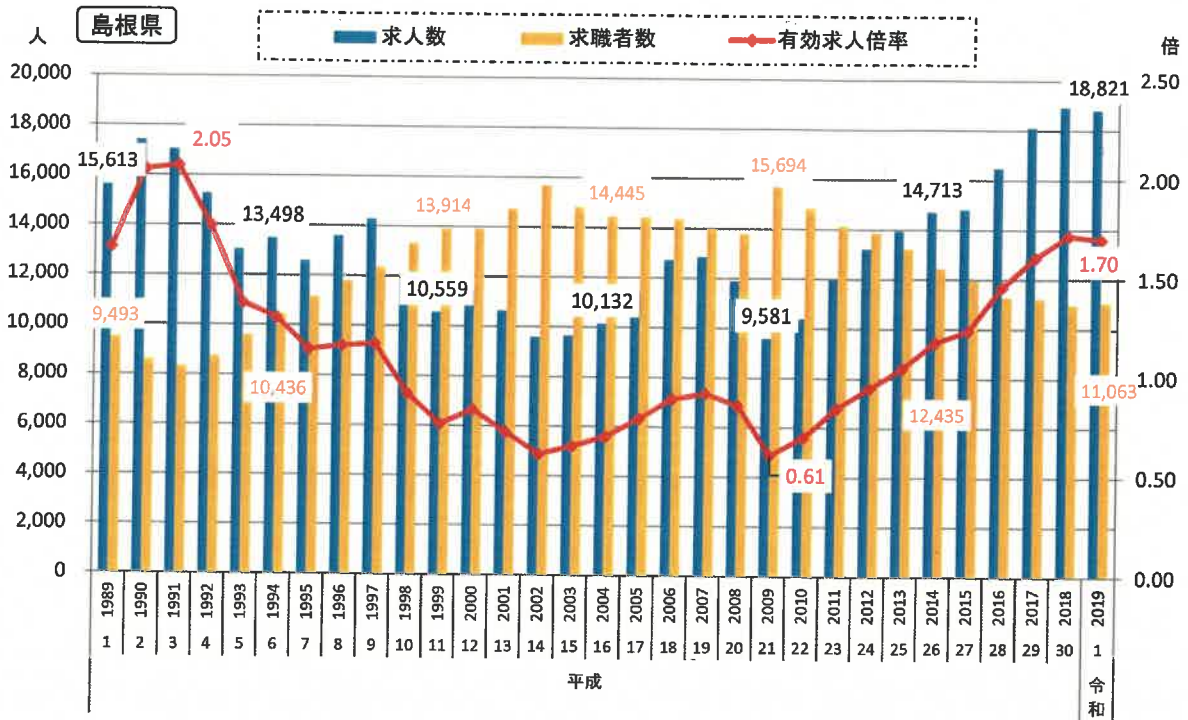

# 15. 労働

## 1) 有効求人人数、有効求職者数及び有効求人倍率の推移

暦年

資料出所:「職業安定業務統計」～厚生労働省